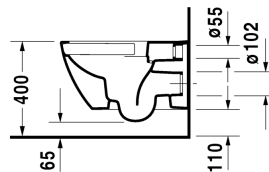

Wand-WC Duravit Rimless® # 222209..00

|< 365 mm >|

Wand-WC Duravit Rimless®	Größe	Gewicht	Bestellnummer
rimless, Tiefspüler, Durafix inklusive			
Farben			
00 Weiss			
Variante			
♦ rimless, Tiefspüler, 4,5 L	365 x 540 mm		222209..00

Ausschreibungstext

DURAVIT Happy D.2 Wand-WC "rimless" Design by sieger design, Tiefspüler aus Sanitärkeramik mit verdeckter Befestigung. Durafix inklusive. Spülrandloses WWC. Rechteckige nach unten konische Beckenform. Bodenfreiheit von 65/110mm bei Einbauhöhe von 400mm. Abmessungen(BxHxT)365x540x335/290mm. Weiß. Best.Nr. 2222090000

Alle Zeichnungen enthalten alle notwendigen Maße (mm), die den üblichen Toleranzen unterliegen. Exakte Maße können nur am Produkt abgenommen werden.