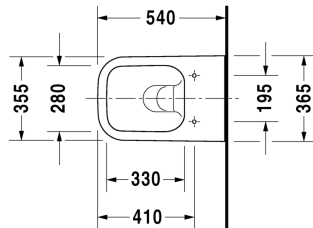

Wand-WC Duravit Rimless® # 222209..00

|< 365 mm >|

Wand-WC Duravit Rimless®	Größe	Gewicht	Bestellnummer
rimless, Tiefspüler, Durafix inklusive			
Farben			
00 Weiss			
Variante			
♦ rimless, Tiefspüler, 4,5 L	365 x 540 mm		222209..00

Ausschreibungstext

DURAVIT Happy D.2 Wand-WC "rimless" Design by sieger design, Tiefspüler aus Sanitärkeramik mit verdeckter Befestigung. Durafix inklusive. Spülrandloses WWC. Rechteckige nach unten konische Beckenform. Bodenfreiheit von 65/110mm bei Einbauhöhe von 400mm. Abmessungen(BxHxT)365x540x335/290mm. Weiß. Best.Nr. 2222090000

Alle Zeichnungen enthalten alle notwendigen Maße (mm), die den üblichen Toleranzen unterliegen. Exakte Maße können nur am Produkt abgenommen werden.