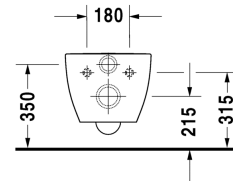

Wand-WC Duravit Rimless® # 222209..00

|< 365 mm >|

Wand-WC Duravit Rimless®	Größe	Gewicht	Bestellnummer
rimless, Tiefspüler, Durafix inklusive			
Farben			
00 Weiss			
Variante			
♦ rimless, Tiefspüler, 4,5 L	365 x 540 mm		222209..00

Ausschreibungstext

DURAVIT Happy D.2 Wand-WC "rimless" Design by sieger design, Tiefspüler aus Sanitärkeramik mit verdeckter Befestigung. Durafix inklusive. Spülrandloses WWC. Rechteckige nach unten konische Beckenform. Bodenfreiheit von 65/110mm bei Einbauhöhe von 400mm. Abmessungen(BxHxT)365x540x335/290mm. Weiß. Best.Nr. 2222090000

Alle Zeichnungen enthalten alle notwendigen Maße (mm), die den üblichen Toleranzen unterliegen. Exakte Maße können nur am Produkt abgenommen werden.