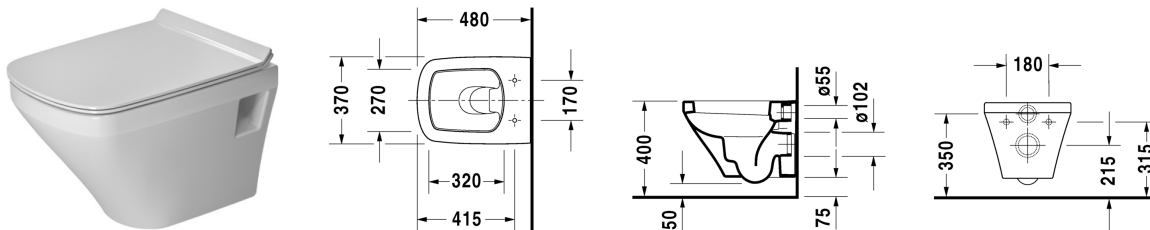

Wand-WC Compact # 253909..00

|< 370 mm >|

Wand-WC Compact	Größe	Gewicht	Bestellnummer
Tiefspüler			
Farben			
00 Weiss			
Variante			
♠ 4,5 L, Tiefspüler	370 x 480 mm	22,500 kg	253909..00

Sanitärkeramiken mit der speziellen WonderGliss Oberflächen Ausführung bleiben sauber und gut aussehend für eine lange Zeit. Wenn Sie WonderGliss bestellen fügen Sie bitte eine "1" als elfte Ziffer zur Bestellnummer hinzu.

Zubehör

WC-Sitz Scharniere Edelstahl, ohne Absenkautomatik		2,300 kg	006371
WC-Sitz Scharniere Edelstahl, mit Absenkautomatik SoftClose, abnehmbar		2,900 kg	006379
Befestigung für Wand-Bidet und Wand-WC	Ø 12 x 180 mm	0,200 kg	006500
Schallschutz-Set für Wand-WC		0,300 kg	005064

Ausschreibungstext

DURAVIT DuraStyle Wand-WC Compact Design by Matteo Thun, Tiefspüler wandhängend aus Sanitärkeramik für 4,5 Liter Spülwasser. Rechteckige nach unten konische Beckenform, schmale Keramikkante. Flache Deckel-/Sitzkombination. Kurze Ausladung 480mm. Bodenfreiheit von 50/75mm bei Einbauhöhe von 400mm. Abmessungen(BxHxT)370x480x350/325mm. Weiß. Best.Nr. 2539090000