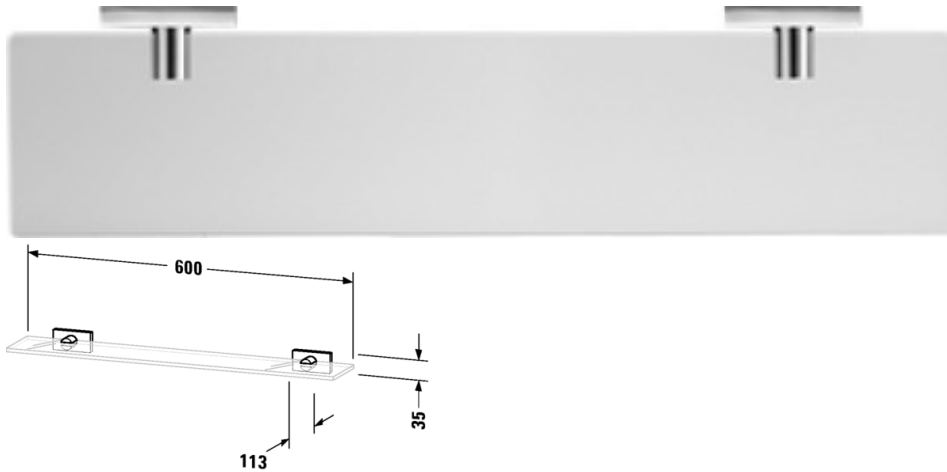

Glasablage # 009950..00

Glasablage	Größe	Gewicht	Bestellnummer
Farben			
10 Chrom			
Variante			
		1,500 kg	009950..00
Ausschreibungstext			
DURAVIT Karree Glasablage, Glas matt. Best.Nr. 0099501000			