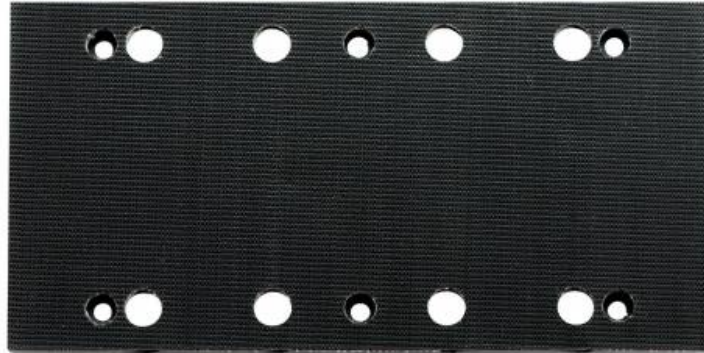

Schleifplatte mit Kletthaftung 92x184 mm,SR (624729000)

Bestell-Nr. 624729000

EAN 4007430281999

Abbildung stellvertretend

- Schleifplatte gelocht mit Kletthaftung für SR 2185/ SRE 3185 (als Ersatz).

Technische Werte

Kennwerte

Länge	184 mm
Breite	92 mm