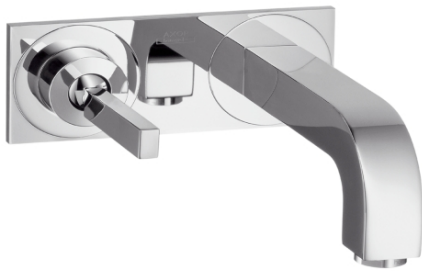

Axor Citterio

Einhebel-Waschtischmischer Unterputz mit Auslauf 225 mm und Platte für Wandmontage

Oberflächen: **chrom** Artikelnummer: **39115000**

Beschreibung

Merkmale

- Griff rechts oder links positionierbar, abhängig von der Installation des Grundkörpers
- Ausladung 220 mm
- Normalstrahl
- Durchflussmenge: 5 l/min
- unverschleißbare Ablaufgarnitur
- für Durchlauferhitzer geeignet

Benötigtes Zubehör

- Grundkörper für Einhebel-Waschtischmischer Unterputz für Wandmontage (#13622XXX)

Optionales Zubehör

- Flowstar Designsifon (#52100XXX)

Technologie

Produktabbildung