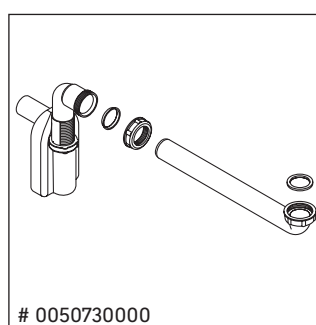

Ketho

KT 6796

Montageanleitung

Verwendungshinweise

Die Badmöbelserie entspricht den gültigen Normen und Richtlinien zum Zeitpunkt der Auslieferung und ist für den Einsatz in Bädern konzipiert. Eine direkte Benetzung mit Wasser z. B. beim Duschen ist zu vermeiden.