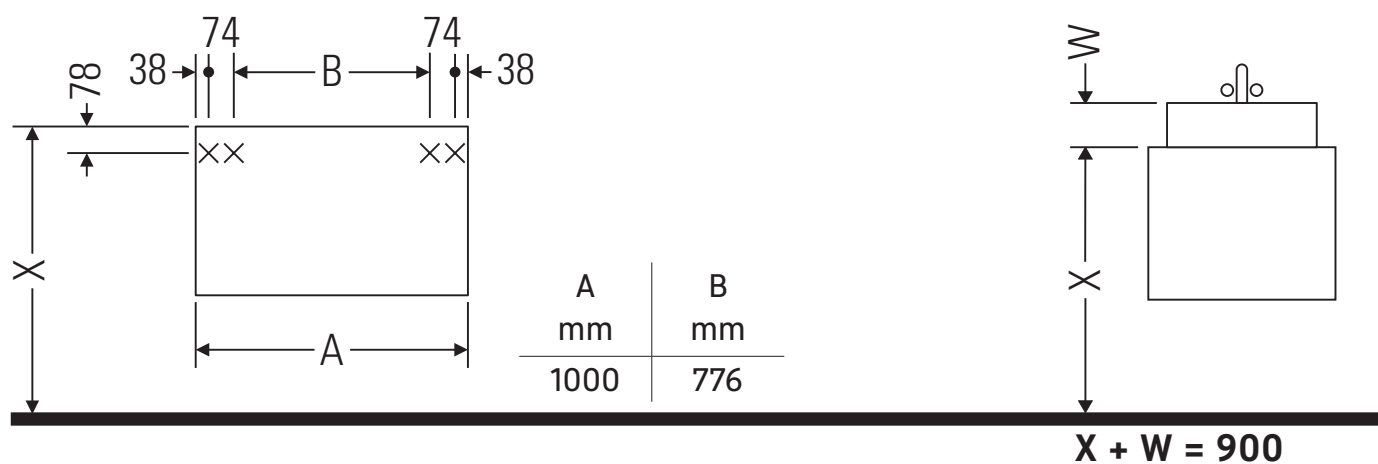

Ketho

KT 6755

Montageanleitung

Verwendungshinweise

Die Badmöbelserie entspricht den gültigen Normen und Richtlinien zum Zeitpunkt der Auslieferung und ist für den Einsatz in Bädern konzipiert. Eine direkte Benetzung mit Wasser z. B. beim Duschen ist zu vermeiden.

Technische Verbesserungen und optische Veränderungen an den abgebildeten Produkten behalten wir uns vor.

Best.-Nr. KT6755/14.03.1