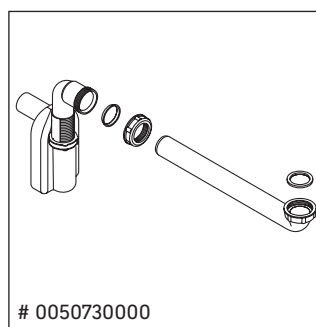

Ketho

KT 6755

Montageanleitung

Verwendungshinweise

Die Badmöbelserie entspricht den gültigen Normen und Richtlinien zum Zeitpunkt der Auslieferung und ist für den Einsatz in Bädern konzipiert. Eine direkte Benetzung mit Wasser z. B. beim Duschen ist zu vermeiden.

Technische Verbesserungen und optische Veränderungen an den abgebildeten Produkten behalten wir uns vor.

Best.-Nr. KT6755/14.03.1