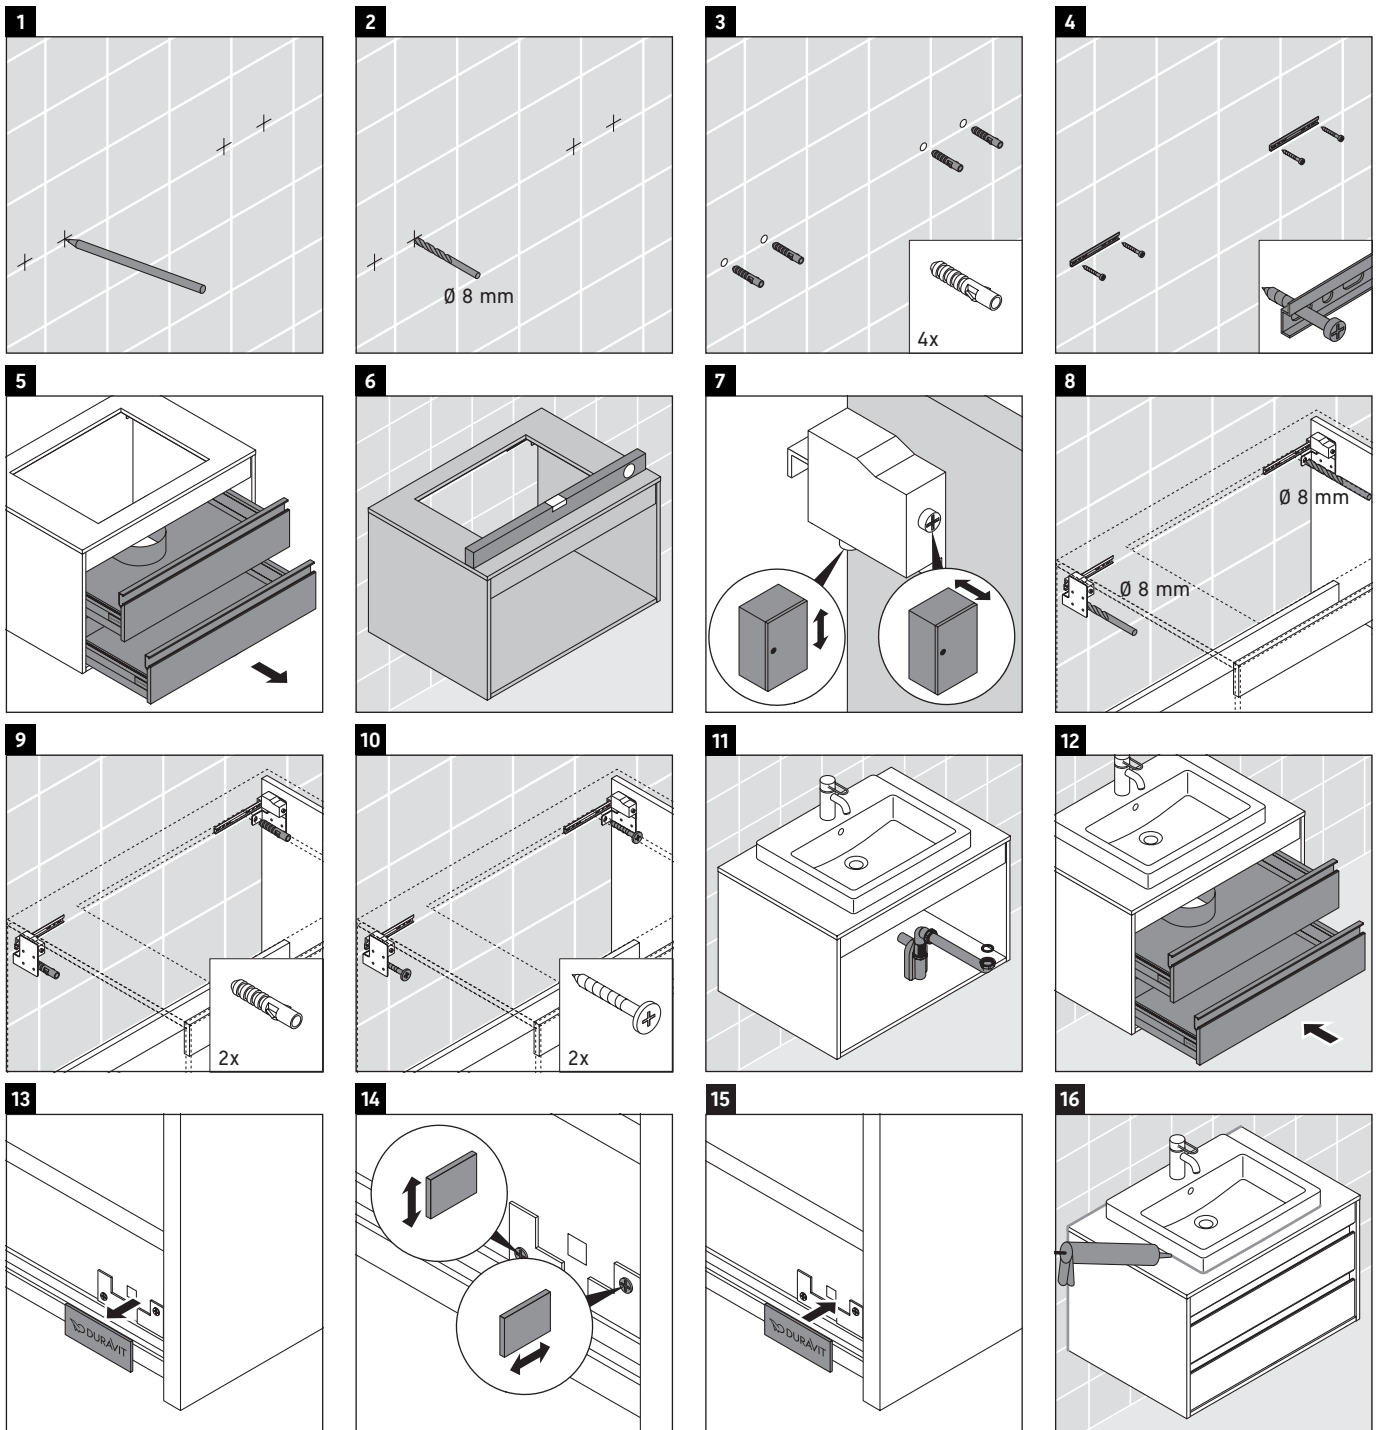

Ketho

KT 6755

Montageanleitung

Verwendungshinweise

Die Badmöbelserie entspricht den gültigen Normen und Richtlinien zum Zeitpunkt der Auslieferung und ist für den Einsatz in Bädern konzipiert. Eine direkte Benetzung mit Wasser z. B. beim Duschen ist zu vermeiden.

Technische Verbesserungen und optische Veränderungen an den abgebildeten Produkten behalten wir uns vor.

Best.-Nr. KT6755/14.03.1