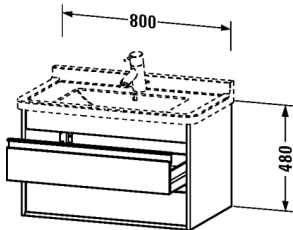

Waschtischunterbau wandhängend # KT6644

|< 800 mm >|

Waschtischunterbau wandhängend	Größe	Gewicht	Bestellnummer
2 Schubkästen, oberer Schubkasten inkl. Siphonausschnitt und Schürze, für Starck 3 # 030480			
Farben			
M18 Weiss matt M43 Basalt matt M49 Graphit matt M50 Granatrot matt			
Variante			
	800 x 465 mm		KT6644
Ausschreibungstext			
DURAVIT Ketho Waschtischunterbau, Design by Christian Werner, wandhängend für Waschtisch Starck 3 #030480. Unterbau aus hoch verdichteter Dreischicht-Holzspanplatte, beidseitig mit Melaminharzdekor direkt beschichtet, mit ABS Kanten. Unempfindlich gegen Feuchtigkeit. Mit 2 Schubkästen, oberer Schubkasten inklusive Siphonausschnitt und Schürze. Griffleisten Aluminium Silber eloxiert. Abmessung(BxTxH) 800x465x480mm. Oberflächen in Dekor laut aktueller Farbtabelle. Best.Nr. KT 6644.			

Alle Zeichnungen enthalten alle notwendigen Maße (mm), die den üblichen Toleranzen unterliegen. Exakte Maße können nur am Produkt abgenommen werden.