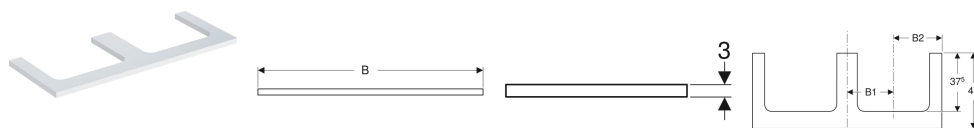

Geberit ONE Waschtischplatte Ausschnitt zweifach, für Aufsatzwaschtisch

Beispielbild

Werkstoff | Hochverdichtete Dreischicht-Holzspanplatte

Technische Daten

| Art.-Nr. | Farbe / Oberfläche | B | B1 | B2 | H | T | VE1 | |
|--------------|---|--------|-------|---------|------|-------|-------|-----|
| 505.345.00.1 | * weiß / lackiert hochglänzend | 120 cm | 29 cm | 30,2 cm | 3 cm | 47 cm | 1 St. | Neu |
| 505.345.00.2 | * weiß / lackiert matt | 120 cm | 29 cm | 30,2 cm | 3 cm | 47 cm | 1 St. | Neu |
| 505.345.00.3 | * lava / lackiert matt | 120 cm | 29 cm | 30,2 cm | 3 cm | 47 cm | 1 St. | Neu |
| 505.345.00.4 | * sand-grau / lackiert hochglänzend | 120 cm | 29 cm | 30,2 cm | 3 cm | 47 cm | 1 St. | Neu |
| 505.345.00.5 | * Eiche / Melamin Holzstruktur | 120 cm | 29 cm | 30,2 cm | 3 cm | 47 cm | 1 St. | Neu |
| 505.345.00.6 | * Nussbaum hickory / Melamin Holzstruktur | 120 cm | 29 cm | 30,2 cm | 3 cm | 47 cm | 1 St. | Neu |
| 505.345.00.7 | * greige / lackiert matt | 120 cm | 29 cm | 30,2 cm | 3 cm | 47 cm | 1 St. | Neu |
| 505.286.00.1 | * weiß / lackiert hochglänzend | 135 cm | 34 cm | 32,5 cm | 3 cm | 47 cm | 1 St. | Neu |
| 505.286.00.2 | * weiß / lackiert matt | 135 cm | 34 cm | 32,5 cm | 3 cm | 47 cm | 1 St. | Neu |
| 505.286.00.3 | * lava / lackiert matt | 135 cm | 34 cm | 32,5 cm | 3 cm | 47 cm | 1 St. | Neu |
| 505.286.00.4 | * sand-grau / lackiert hochglänzend | 135 cm | 34 cm | 32,5 cm | 3 cm | 47 cm | 1 St. | Neu |
| 505.286.00.5 | * Eiche / Melamin Holzstruktur | 135 cm | 34 cm | 32,5 cm | 3 cm | 47 cm | 1 St. | Neu |
| 505.286.00.6 | * Nussbaum hickory / Melamin Holzstruktur | 135 cm | 34 cm | 32,5 cm | 3 cm | 47 cm | 1 St. | Neu |
| 505.286.00.7 | * greige / lackiert matt | 135 cm | 34 cm | 32,5 cm | 3 cm | 47 cm | 1 St. | Neu |