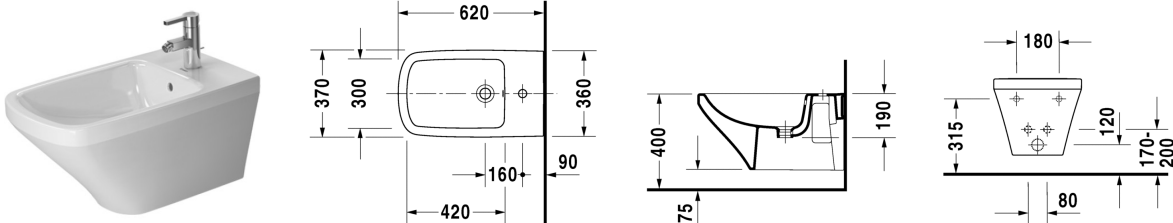

Wand-Bidet # 228615..00

|< 370 mm >|

Wand-Bidet	Größe	Gewicht	Bestellnummer
mit Überlauf, mit Hahnlochbank, Durafix inklusive			
Farben			
00 Weiss			
Variante			
mit Überlauf, mit Hahnlochbank	370 x 620 mm	21,800 kg	228615..00
Sanitärkeramiken mit der speziellen WonderGliss Oberflächen Ausführung bleiben sauber und gut aussehend für eine lange Zeit. Wenn Sie WonderGliss bestellen fügen Sie bitte eine "1" als elfte Ziffer zur Bestellnummer hinzu.			
Zubehör			
Befestigung für Wand-Bidet und Wand-WC	Ø 12 x 180 mm	0,200 kg	006500
Bidet-Röhrensiphon mit verlängertem Ablaufrohr	1 1/4" mm	0,600 kg	005027
Ausschreibungstext	DURAVIT DuraStyle Wand-Bidet Design by Matteo Thun, wandhängend aus Sanitärkeramik mit verdeckter Befestigung. Durafix inklusive. Rechteckige nach unten konische Beckenform mit markanter, schmaler Keramikante. Bodenfreiheit 75m bei Einbauhöhe 400mm. Abmessungen(BxTxH)370x620x325mm. Weiß. Best.Nr. 2286150000		