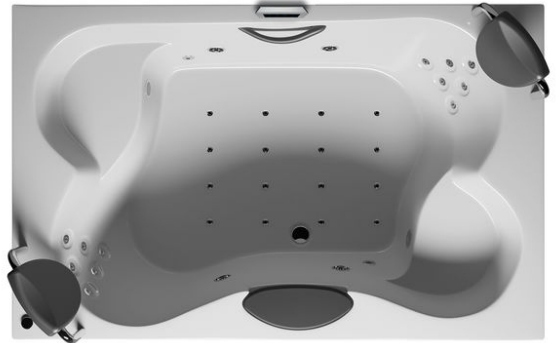

CLAUDIA

Diese große rechteckige Thermae-Badewanne in Hochglanz-Weiß verfügt über zwei diagonal angeordnete Sitzplätze und zwei höhere Sitze in den anderen Ecken. An der Einstiegsseite befindet sich eine in den Wannenrand integrierte Ablage, unter der der Überlauf eingearbeitet ist. Dadurch wird eine maximale Füllhöhe erreicht. Eine Badewanne mit geräumigen Innenmaßen für viel Wellness. Durch die speziell entworfenen Kopfstützen entsteht eine formschöne runde Thermae-Badewanne für größere Badezimmer. Thermae-Badewannen werden inklusive Touchscreen, Heizfunktion und Reinigungssystem geliefert.

Riho-Acrylbadewannen sind aus hochwertigem Acryl gefertigt, verstärkt und weiß durchgefärbt. Die Acrylwannen sind UV-beständig. Das Material ist komplett porenfrei. Kalk haftet schlecht, sodass keine Bakterien zurückbleiben. Die Badewannen sind leicht zu reinigen und die Oberfläche ist angenehm warm. Die Thermae-Badewannen werden inklusive Fußgestell und Ablauf-/Überlaufkombination geliefert.

Modell	L x B x H (cm)	Inhalt* (ltr)	Gewicht (kg)	Füllhöhe (cm)
BZ42	190 x 120 x 48,5	290	82	41

* Der Inhalt der Badewanne wird einschließlich des durchschnittlichen Volumens von zwei Personen angegeben.

Inclusive

Hydrodüse lux Mini-Hydrodüse Eyeball Aerodüse LED-Farblicht

Fußgestell Überlauf-/Ablaufkombination Kopfstütze 2x Plateau Griff Touchscreen-Bedienung

Optional

Inspectionsluke
ZA11000000005

Daten können sich ändern