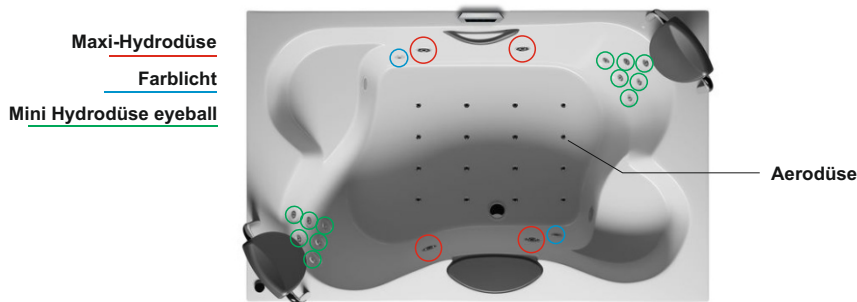

CLAUDIA

Diese große rechteckige Thermae-Badewanne in Hochglanz-Weiß verfügt über zwei diagonal angeordnete Sitzplätze und zwei höhere Sitze in den anderen Ecken. An der Einstiegsseite befindet sich eine in den Wannenrand integrierte Ablage, unter der der Überlauf eingearbeitet ist. Dadurch wird eine maximale Füllhöhe erreicht. Eine Badewanne mit geräumigen Innenmaßen für viel Wellness. Durch die speziell entworfenen Kopfstützen entsteht eine formschöne runde Thermae-Badewanne für größere Badezimmer. Thermae-Badewannen werden inklusive Touchscreen, Heizfunktion und Reinigungssystem geliefert.

Riho-Acrylbadewannen sind aus hochwertigem Acryl gefertigt, verstärkt und weiß durchgefärbt. Die Acrylwannen sind UV-beständig. Das Material ist komplett porenfrei. Kalk haftet schlecht, sodass keine Bakterien zurückbleiben. Die Badewannen sind leicht zu reinigen und die Oberfläche ist angenehm warm. Die Thermae-Badewannen werden inklusive Fußgestell und Ablauf-/Überlaufkombination geliefert.

Modell	L x B x H (cm)	Inhalt* (ltr)	Gewicht (kg)	Füllhöhe (cm)
BZ42	190 x 120 x 48,5	290	82	41

* Der Inhalt der Badewanne wird einschließlich des durchschnittlichen Volumens von zwei Personen angegeben.

Inclusive

Hydrodüse lux Mini-Hydrodüse Eyeball Aerodüse LED-Farblicht

Fußgestell Überlauf-/Ablaufkombination Kopfstütze 2x Plateau Griff Touchscreen-Bedienung

Optional

Inspectionsluke
ZA11000000005

Daten können sich ändern