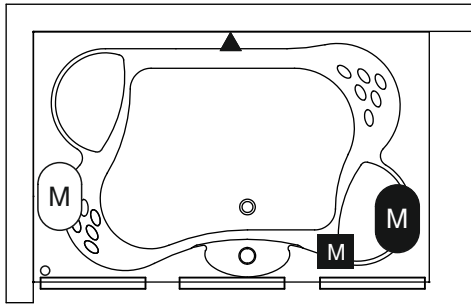

Modell	L x B x H (cm)	Inhalt* (ltr)	Gewicht (kg)	Füllhöhe (cm)
BZ42	190 x 120 x 48,5	290	82	41

* Der Inhalt der Badewanne wird einschließlich des durchschnittlichen Volumens von zwei Personen angegeben.

Inclusive

Hydrodüse lux Mini-Hydrodüse Eyeball Aerodüse LED-Farblicht

Fußgestell Überlauf-/Ablaufkombination Kopfstütze 2x Plateau Griff Touchscreen-Bedienung

Optional

Inspectionsluke
ZA11000000005

Daten können sich ändern

- Hydromotor
- Aeromotor
- 2. Hydromotor
- Bedienung
- Cleanpool-Kappe
- Serviceluke

Daten können sich ändern