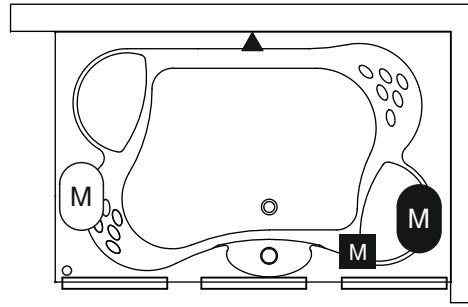

Modell	L x B x H (cm)	Inhalt* (ltr)	Gewicht (kg)	Füllhöhe (cm)
BZ42	190 x 120 x 48,5	290	82	41

* Der Inhalt der Badewanne wird einschließlich des durchschnittlichen Volumens von zwei Personen angegeben.

Inclusive

Hydrodüse lux Mini-Hydrodüse Eyeball Aerodüse LED-Farblicht

Fußgestell Überlauf-/Ablaufkombination Kopfstütze 2x Plateau Griff Touchscreen-Bedienung

Optional

Inspectionsluke
ZA11000000005

Daten können sich ändern

- Hydromotor
- Aeromotor
- 2. Hydromotor
- Bedienung
- Cleanpool-Kappe
- Serviceluke

Daten können sich ändern