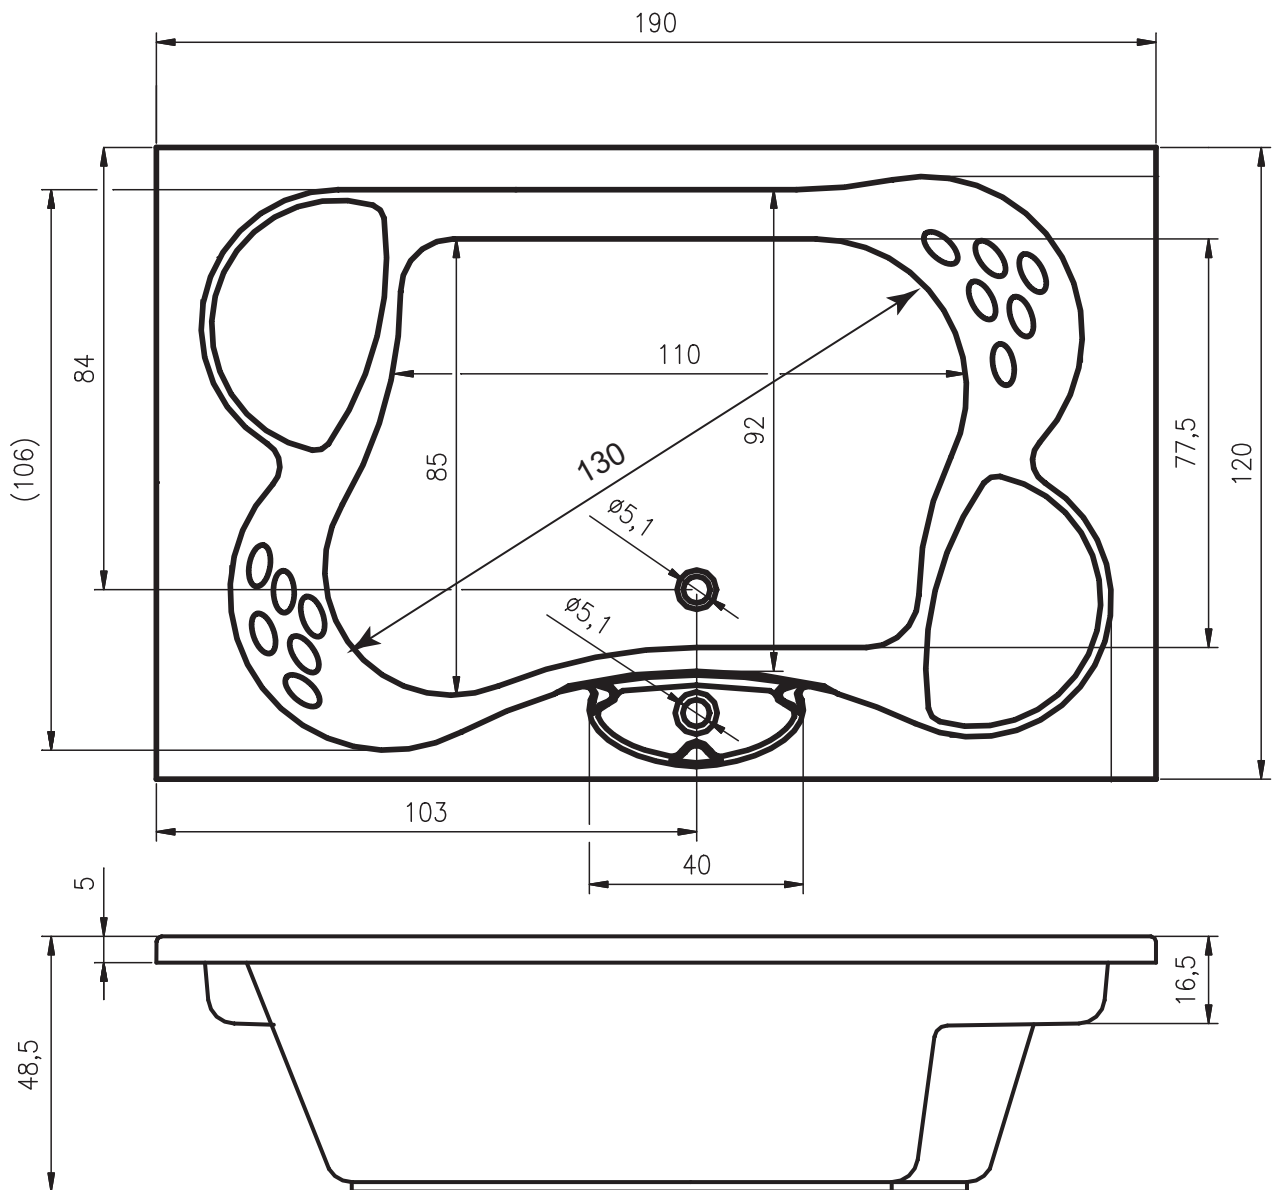

CLAUDIA

Diese große rechteckige Thermae-Badewanne in Hochglanz-Weiß verfügt über zwei diagonal angeordnete Sitzplätze und zwei höhere Sitze in den anderen Ecken. An der Einstiegsseite befindet sich eine in den Wannenrand integrierte Ablage, unter der der Überlauf eingearbeitet ist. Dadurch wird eine maximale Füllhöhe erreicht. Eine Badewanne mit geräumigen Innenmaßen für viel Wellness. Durch die speziell entworfenen Kopfstützen entsteht eine formschöne runde Thermae-Badewanne für größere Badezimmer. Thermae-Badewannen werden inklusive Touchscreen, Heizfunktion und Reinigungssystem geliefert.

Modell	L x B x H (cm)	Inhalt* (ltr)	Gewicht (kg)	Füllhöhe (cm)
BZ42	190 x 120 x 48,5	290	82	41

* Der Inhalt der Badewanne wird einschließlich des durchschnittlichen Volumens von zwei Personen angegeben.

Inclusive

Hydrodüse lux Mini-Hydrodüse Eyeball Aerodüse LED-Farblicht

Fußgestell Überlauf-/Ablaufkombination Kopfstütze 2x Plateau Griff Touchscreen-Bedienung

Optional

Inspectionsluke
ZA11000000005

Daten können sich ändern

- Hydromotor
- Aeromotor
- 2. Hydromotor
- Bedienung
- Cleanpool-Kappe
- Serviceluke

Daten können sich ändern