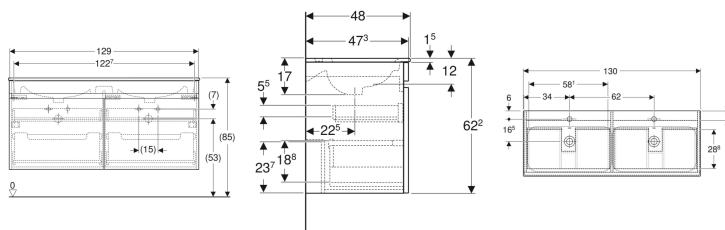

## Geberit Renova Plan Set Doppelmöbelwaschtisch, schmaler Rand, mit Waschtischunterschrank, zwei Schubladen und zwei Innenschubladen

Beispielbild

### Eigenschaften

- Wandhängend
- Mit zwei Schubladen
- Mit zwei Innenschubladen
- Griffmulde zum Öffnen
- Schublade mit Selbsteinzug

- Waschtischunterschrank aus hochverdichteter Dreischicht-Holzspanplatte
- Feuchtigkeitsbeständig
- Front aus MDF
- Vormontiert geliefert

### Lieferumfang

- Möbelwaschtisch
- Unterschrank für Möbelwaschtisch
- Befestigungsmaterial

Art.-Nr.	Farbe / Oberfläche	Hahn och	Überl auf	B	Breite Wasc htisch	H	T	VE1
501.918.01.1	Korpus und Front: weiß / lackiert hochglänzend Waschtisch: weiß	mittig	sichtbar	130 cm	130 cm	62.2 cm	48 cm	1 St.
501.918.01.8	Korpus und Front: weiß / lackiert hochglänzend Waschtisch: weiß / KeraTect	mittig	sichtbar	130 cm	130 cm	62.2 cm	48 cm	1 St.
501.918.JK.1	Korpus und Front: lava / lackiert matt Waschtisch: weiß	mittig	sichtbar	130 cm	130 cm	62.2 cm	48 cm	1 St.
501.918.JK.8	Korpus und Front: lava / lackiert matt Waschtisch: weiß / KeraTect	mittig	sichtbar	130 cm	130 cm	62.2 cm	48 cm	1 St.
501.918.00.1	Korpus und Front: Nussbaum hickory hell / Folie strukturiert Waschtisch: weiß	mittig	sichtbar	130 cm	130 cm	62.2 cm	48 cm	1 St.
501.918.00.8	Korpus und Front: Nussbaum hickory hell / Folie strukturiert Waschtisch: weiß / KeraTect	mittig	sichtbar	130 cm	130 cm	62.2 cm	48 cm	1 St.
501.918.JR.1	Korpus und Front: Nussbaum hickory / Folie strukturiert Waschtisch: weiß	mittig	sichtbar	130 cm	130 cm	62.2 cm	48 cm	1 St.
501.918.JR.8	Korpus und Front: Nussbaum hickory / Folie strukturiert Waschtisch: weiß / KeraTect	mittig	sichtbar	130 cm	130 cm	62.2 cm	48 cm	1 St.