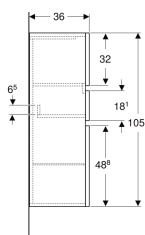

## Geberit Renova Plan Mittelhochschrank mit zwei Türen und einer Schublade

Beispielbild

### Eigenschaften

- Wandhängend
- Mit zwei Türen
- Mit einer Schublade
- Griffmulde zum Öffnen
- Tür mit Dämpfungsmechanismus
- Schublade mit Selbsteinzug

- Anschlagseite links oder rechts
- Glaseinlegeboden versetzbar
- Feuchtigkeitsbeständig
- Front aus MDF
- Vormontiert geliefert

### Technische Daten

Werkstoff | Hochverdichtete Dreischicht-Holzspanplatte

### Lieferumfang

- Seitenschrank
- Glaseinlegeboden
- Befestigungsmaterial

Art.-Nr.	Farbe / Oberfläche	B	H	T	VE1
501.922.01.1	weiß / lackiert hochglänzend	39 cm	105 cm	36 cm	1 St.
501.922.JK.1	lava / lackiert matt	39 cm	105 cm	36 cm	1 St.
501.922.00.1	Nussbaum hickory hell / Folie strukturiert	39 cm	105 cm	36 cm	1 St.
501.922.JR.1	Nussbaum hickory / Folie strukturiert	39 cm	105 cm	36 cm	1 St.