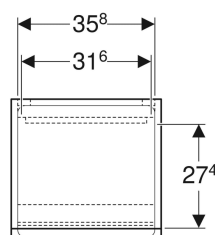

## Geberit Renova Plan Mittelhochschrank mit zwei Türen und einer Schublade

Beispielbild

### Eigenschaften

- Wandhängend
- Mit zwei Türen
- Mit einer Schublade
- Griffmulde zum Öffnen
- Tür mit Dämpfungsmechanismus
- Schublade mit Selbsteinzug

- Anschlagseite links oder rechts
- Glaseinlegeboden versetzbar
- Feuchtigkeitsbeständig
- Front aus MDF
- Vormontiert geliefert

### Technische Daten

Werkstoff | Hochverdichtete Dreischicht-Holzspanplatte

### Lieferumfang

- Seitenschrank
- Glaseinlegeboden
- Befestigungsmaterial

Art.-Nr.	Farbe / Oberfläche	B	H	T	VE1
501.922.01.1	weiß / lackiert hochglänzend	39 cm	105 cm	36 cm	1 St.
501.922.JK.1	lava / lackiert matt	39 cm	105 cm	36 cm	1 St.
501.922.00.1	Nussbaum hickory hell / Folie strukturiert	39 cm	105 cm	36 cm	1 St.
501.922.JR.1	Nussbaum hickory / Folie strukturiert	39 cm	105 cm	36 cm	1 St.