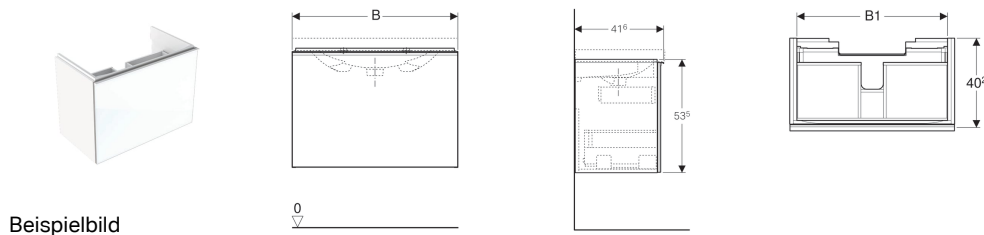

## Geberit Acanto Unterschrank für Waschtisch, mit einer Schublade und einer Innenschublade, verkürzte Ausladung, mit Geruchsverschluss

### Eigenschaften

- Wandhängend
- Mit einer Schublade
- Mit einer Innenschublade
- Griff zum Öffnen
- Schublade mit Selbsteinzug
- Feuchtigkeitsbeständig
- Front aus Spanplatte mit Glasabdeckung

- Vormontiert geliefert

### Lieferumfang

- Flaschensiphon mit Tauchrohr, Raumsparmodell, ø 32 mm
- Befestigungsmaterial

Art-Nr.	Farbe / Oberfläche	B	B1	Breite Waschtisch	H	T
500.614.01.2	Korpus: lackiert hochglänzend / weiß Schubladen: Glas glänzend / weiß	59.5 cm	53.1 cm	60 cm	53.5 cm	41.6 cm
500.615.01.2	Korpus: lackiert hochglänzend / weiß Schubladen: Glas glänzend / weiß	74 cm	67.6 cm	75 cm	53.5 cm	41.6 cm
500.616.01.2	Korpus: lackiert hochglänzend / weiß Schubladen: Glas glänzend / weiß	89 cm	82.6 cm	90 cm	53.5 cm	41.6 cm
500.615.JL.2	Korpus: lackiert matt / sand-grau Schubladen: Glas glänzend / sand-grau	74 cm	67.6 cm	75 cm	53.5 cm	41.6 cm
500.616.JL.2	Korpus: lackiert matt / sand-grau Schubladen: Glas glänzend / sand-grau	89 cm	82.6 cm	90 cm	53.5 cm	41.6 cm
500.614.JL.2	Korpus: lackiert matt / sand-grau Schubladen: Glas glänzend / sand-grau	59.5 cm	53.1 cm	60 cm	53.5 cm	41.6 cm
500.614.JK.2	Korpus: lackiert matt / lava Schubladen: Glas glänzend / lava	59.5 cm	53.1 cm	60 cm	53.5 cm	41.6 cm
500.615.JK.2	Korpus: lackiert matt / lava Schubladen: Glas glänzend / lava	74 cm	67.6 cm	75 cm	53.5 cm	41.6 cm
500.616.JK.2	Korpus: lackiert matt / lava Schubladen: Glas glänzend / lava	89 cm	82.6 cm	90 cm	53.5 cm	41.6 cm
500.614.16.1	Korpus: lackiert matt / schwarz Schubladen: Glas glänzend / schwarz	59.5 cm	53.1 cm	60 cm	53.5 cm	41.6 cm
500.616.16.1	Korpus: lackiert matt / schwarz Schubladen: Glas glänzend / schwarz	89 cm	82.6 cm	90 cm	53.5 cm	41.6 cm
500.615.16.1	Korpus: lackiert matt / schwarz Schubladen: Glas glänzend / schwarz	74 cm	67.6 cm	75 cm	53.5 cm	41.6 cm