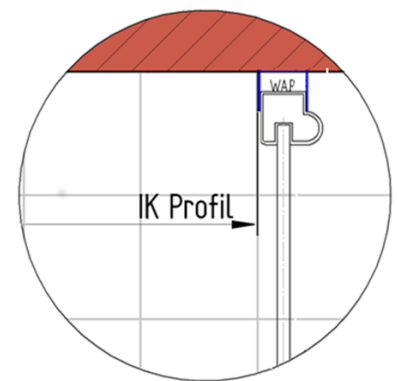

Fliesenmaß für Standard Duschen

Artikel-Nummer Schulte (Express - Plus): EP702418

Produkt: Eckeinstieg mit Drehtür 4-tlg.

Serie: Martino II

Einbautyp: Ecklösung

Einbaumaße:

links: 900 mm x rechts: 900 mm

Fliesenmaß 865 mm, Verstellung - 8 / + 12

Einbaumaße:

links: 900 mm x rechts: 900 mm

AK Profil 880 mm, Verstellung - 8 / + 12

AK Profil 880 mm, Verstellung - 8 / + 12

INFO für die Montage AK Wandanschluss Profil :

LINKS : 878 mm, Verstellung - 8 / + 12 / RECHTS : 878 mm, Verstellung - 8 / + 12

Innenkante Profil für Standard Duschen

Artikel-Nummer Schulte (Express - Plus): EP702418

Produkt: Eckeinstieg mit Drehtür 4-tlg.

Serie: Martino II

Einbautyp: Ecklösung

Einbaumaße:

links: 900 mm x rechts: 900 mm

Maß IK Profil 852 mm, Verstellung - 8 / + 12

Maß IK Profil 852 mm, Verstellung - 8 / + 12