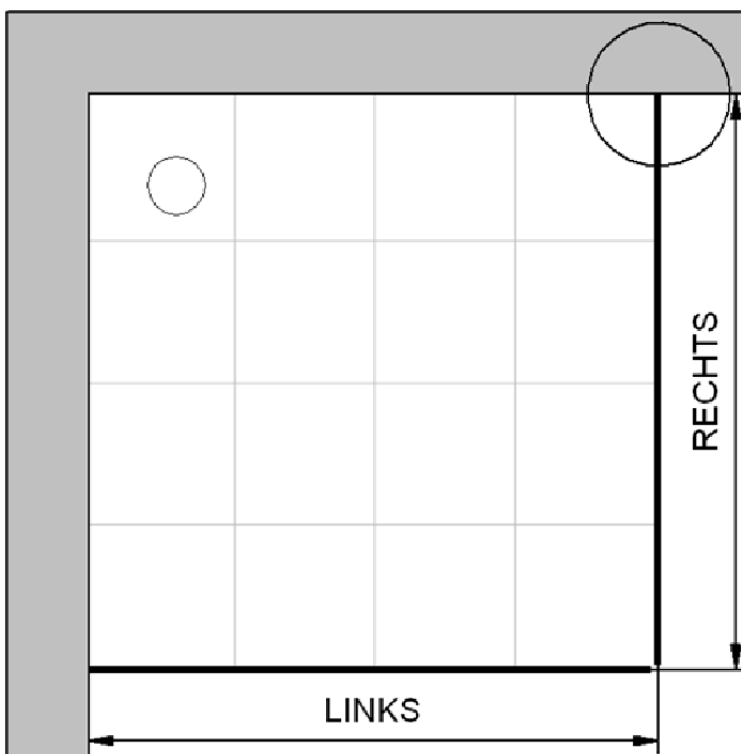

Fliesenmaß für Standard Duschen

Artikel-Nummer Schulte (Express - Plus): EP702418

Produkt: Eckeinstieg mit Drehtür 4-tlg.

Serie: Martino II

Einbautyp: Ecklösung

Einbaumaße:

links: 900 mm x rechts: 900 mm

Fliesenmaß 865 mm, Verstellung - 8 / + 12

Fliesenmaß 865 mm, Verstellung - 8 / + 12

Außenkante Profil für Standard Duschen

Artikel-Nummer Schulte (Express - Plus): EP702418

Produkt: Eckeinstieg mit Drehtür 4-tlg.

Serie: Martino II

Einbautyp: Ecklösung

Einbaumaße:

links: 900 mm x rechts: 900 mm

AK Profil 880 mm, Verstellung - 8 / + 12

AK Profil 880 mm, Verstellung - 8 / + 12

INFO für die Montage AK Wandanschluss Profil :

LINKS : 878 mm, Verstellung - 8 / + 12 / RECHTS : 878 mm, Verstellung - 8 / + 12

Innenkante Profil für Standard Duschen

Artikel-Nummer Schulte (Express - Plus): EP702418

Produkt: Eckeinstieg mit Drehtür 4-tlg.

Serie: Martino II

Einbautyp: Ecklösung

Einbaumaße:

links: 900 mm x rechts: 900 mm