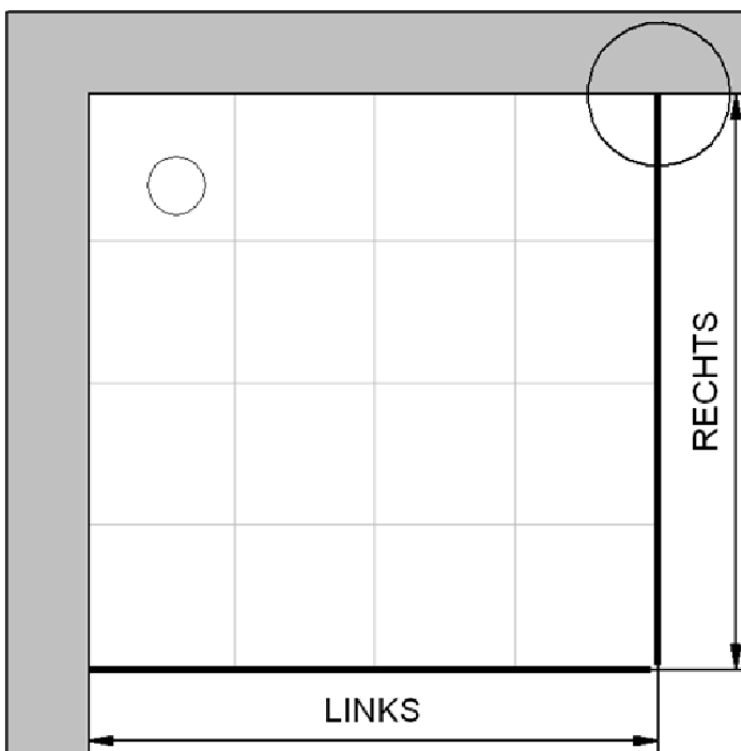

Fliesenmaß für Standard Duschen

Artikel-Nummer Schulte (Express - Plus): EP702418

Produkt: Eckeinstieg mit Drehtür 4-tlg.

Serie: Martino II

Einbautyp: Ecklösung

Einbaumaße:

links: 900 mm x rechts: 900 mm

Fliesenmaß 865 mm, Verstellung - 8 / + 12

Fliesenmaß 865 mm, Verstellung - 8 / + 12

Außenkante Profil für Standard Duschen

Artikel-Nummer Schulte (Express - Plus): EP702418

Produkt: Eckeinstieg mit Drehtür 4-tlg.

Serie: Martino II

Einbautyp: Ecklösung

Einbaumaße:

links: 900 mm x rechts: 900 mm

AK Profil 880 mm, Verstellung - 8 / + 12

AK Profil 880 mm, Verstellung - 8 / + 12

INFO für die Montage AK Wandanschluss Profil :

LINKS : 878 mm, Verstellung - 8 / + 12 / RECHTS : 878 mm, Verstellung - 8 / + 12

Innenkante Profil für Standard Duschen

Artikel-Nummer Schulte (Express - Plus): EP702418

Produkt: Eckeinstieg mit Drehtür 4-tlg.

Serie: Martino II

Einbautyp: Ecklösung

Einbaumaße:

links: 900 mm x rechts: 900 mm