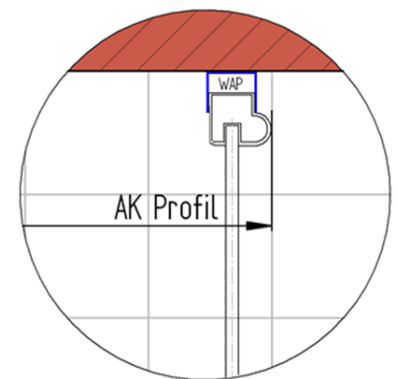

Fliesenmaß für Standard Duschen

Artikel-Nummer Schulte (Express - Plus): EP702418

Produkt: Eckeinstieg mit Drehtür 4-tlg.

Serie: Martino II

Einbautyp: Ecklösung

Einbaumaße:

links: 900 mm x rechts: 900 mm

Fliesenmaß 865 mm, Verstellung - 8 / + 12

Fliesenmaß 865 mm, Verstellung - 8 / + 12

Außenkante Profil für Standard Duschen

Artikel-Nummer Schulte (Express - Plus): EP702418

Produkt: Eckeinstieg mit Drehtür 4-tlg.

Serie: Martino II

Einbautyp: Ecklösung

Einbaumaße:

links: 900 mm x rechts: 900 mm

AK Profil 880 mm, Verstellung - 8 / + 12

AK Profil 880 mm, Verstellung - 8 / + 12

INFO für die Montage AK Wandanschluss Profil :

LINKS : 878 mm, Verstellung - 8 / + 12 / RECHTS : 878 mm, Verstellung - 8 / + 12

Innenkante Profil für Standard Duschen

Artikel-Nummer Schulte (Express - Plus): EP702418

Produkt: Eckeinstieg mit Drehtür 4-tlg.

Serie: Martino II

Einbautyp: Ecklösung

Einbaumaße:

links: 900 mm x rechts: 900 mm