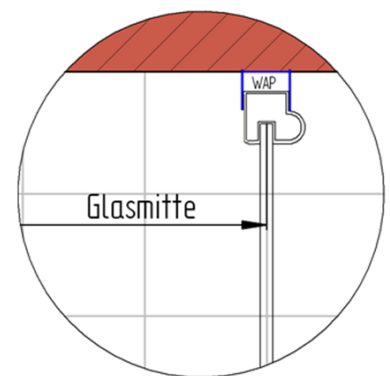

Fliesenmaß für Standard Duschen

Artikel-Nummer Schulte (Express - Plus): EP702418

Produkt: Eckeinstieg mit Drehtür 4-tlg.

Serie: Martino II

Einbautyp: Ecklösung

Einbaumaße:

links: 900 mm x rechts: 900 mm

Fliesenmaß 865 mm, Verstellung - 8 / + 12

Fliesenmaß 865 mm, Verstellung - 8 / + 12

Außenkante Profil für Standard Duschen

Artikel-Nummer Schulte (Express - Plus): EP702418

Produkt: Eckeinstieg mit Drehtür 4-tlg.

Serie: Martino II

Einbautyp: Ecklösung

Einbaumaße:

links: 900 mm x rechts: 900 mm

AK Profil 880 mm, Verstellung - 8 / + 12

AK Profil 880 mm, Verstellung - 8 / + 12

INFO für die Montage AK Wandanschluss Profil :

LINKS : 878 mm, Verstellung - 8 / + 12 / RECHTS : 878 mm, Verstellung - 8 / + 12

Innenkante Profil für Standard Duschen

Artikel-Nummer Schulte (Express - Plus): EP702418

Produkt: Eckeinstieg mit Drehtür 4-tlg.

Serie: Martino II

Einbautyp: Ecklösung

Einbaumaße:

links: 900 mm x rechts: 900 mm