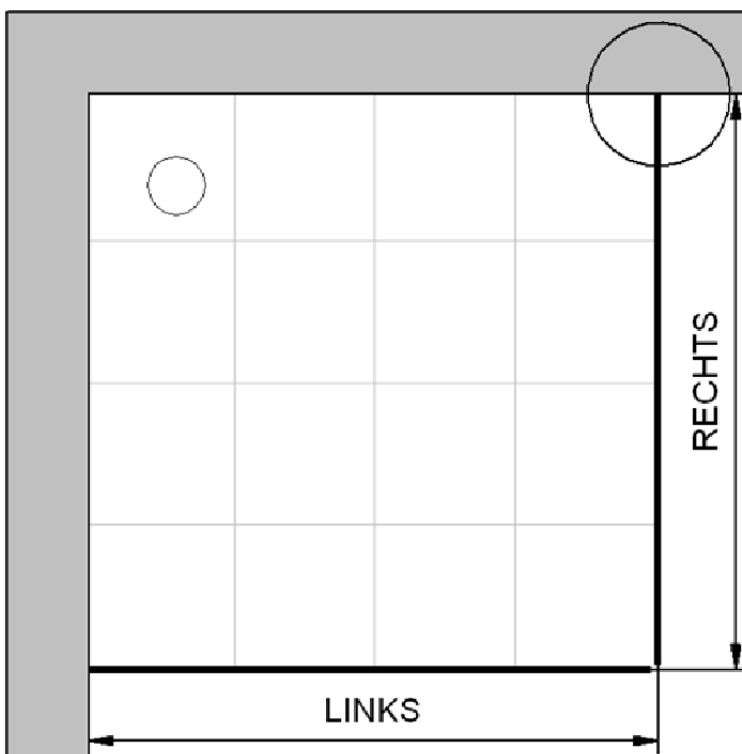

Fliesenmaß für Standard Duschen

Artikel-Nummer Schulte (Express - Plus): EP702418

Produkt: Eckeinstieg mit Drehtür 4-tlg.

Serie: Martino II

Einbautyp: Ecklösung

Einbaumaße:

links: 900 mm x rechts: 900 mm

Fliesenmaß 865 mm, Verstellung - 8 / + 12

Einbaumaße:

links: 900 mm x rechts: 900 mm

AK Profil 880 mm, Verstellung - 8 / + 12

AK Profil 880 mm, Verstellung - 8 / + 12

INFO für die Montage AK Wandanschluss Profil :

LINKS : 878 mm, Verstellung - 8 / + 12 / RECHTS : 878 mm, Verstellung - 8 / + 12

Innenkante Profil für Standard Duschen

Artikel-Nummer Schulte (Express - Plus): EP702418

Produkt: Eckeinstieg mit Drehtür 4-tlg.

Serie: Martino II

Einbautyp: Ecklösung

Einbaumaße:

links: 900 mm x rechts: 900 mm

Maß IK Profil 852 mm, Verstellung - 8 / + 12

Maß IK Profil 852 mm, Verstellung - 8 / + 12