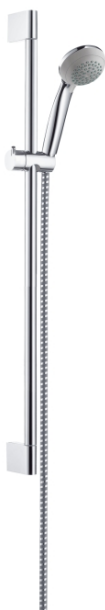

Crometta 85

Crometta 85 Variojet Handbrause/ Unica'Crometta Brausestange 0,65 m Set

Oberflächen: **chrom** Artikelnummer: **27763000**

Beschreibung

Merkmale

- Strahlart: Normalstrahl, Vario Strahl
- Strahlartenumstellung durch drehbare Strahlscheibe
- Brausekopfgröße: 100 mm
- maximale Durchflussmenge (bei 3 bar): 17 l/min
- Fliesenausgleichsscheibe (grau)
- verchromte Wandstütze aus Kunststoff

Bestehend aus

- Crometta 85 Variojet Handbrause (#28562XXX)
- Unica'Crometta Brausestange 0,65 m (#27615XXX)
- Metaflex Brauseschlauch 1,60 m (#28266XXX)

Technologie

Produktabbildung

Maßzeichnung