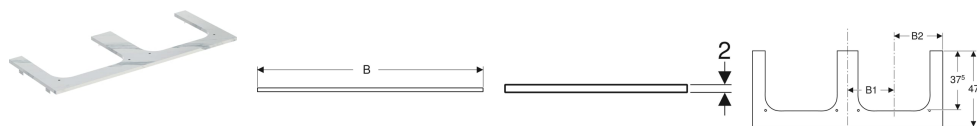

**Geberit ONE Waschtischplatte Ausschnitt zweifach, Steinzeug, für Aufsatzwaschtisch**

Beispielbild

**Verwendungszwecke**

- Ausschliesslich zur Montage auf einem Geberit ONE Waschtischunterschrank

**Technische Daten**

Werkstoff

Feinsteinzeug

Art.-Nr.	Farbe / Oberfläche	B	B1	B2	H	T	VE1	
505.165.00.1	Marmoroptik weiß / matt	120 cm	29 cm	30.2 cm	2 cm	47 cm	1 St.	Neu
505.165.00.2	Marmoroptik schwarz / matt	120 cm	29 cm	30.2 cm	2 cm	47 cm	1 St.	Neu