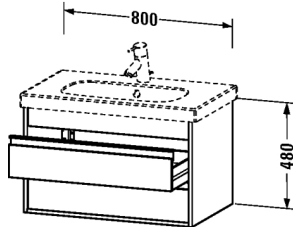

**Waschtischunterbau wandhängend # KT6647**

|&lt; 800 mm &gt;|

Waschtischunterbau wandhängend	Größe	Gewicht	Bestellnummer
2 Schubkästen, oberer Schubkasten inkl. Siphonausschnitt und Schürze, für D-Code # 034285			
<b>Farben</b>			
M18 Weiss matt M43 Basalt matt M49 Graphit matt M50 Granatrot matt			
<b>Variante</b>			
	800 x 455 mm		KT6647
<b>Ausschreibungstext</b>			
DURAVIT Ketho Waschtischunterbau, Design by Christian Werner, wandhängend für Waschtisch D-Code #034285. Unterbau aus hoch verdichteter Dreischicht-Holzspanplatte, beidseitig mit Melaminharzdekor direkt beschichtet, mit ABS Kanten. Unempfindlich gegen Feuchtigkeit. Mit 2 Schubkästen, oberer Schubkasten inklusive Siphonausschnitt und Schürze. Griffleisten Aluminium Silber eloxiert. Abmessung(BxTxH) 800x455x480mm. Oberflächen in Dekor laut aktueller Farbtabelle. Best.Nr. KT 6647			

Alle Zeichnungen enthalten alle notwendigen Maße (mm), die den üblichen Toleranzen unterliegen. Exakte Maße können nur am Produkt abgenommen werden.