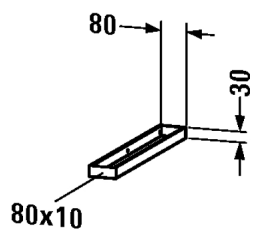

Handtuchhalter # UV9960

|< 80 mm >|

Handtuchhalter	Größe	Gewicht	Bestellnummer
montierbar unter Konsole 550 mm tief, Chrom			
Variante			
	80 x 548 mm		UV9960
Ausschreibungstext			
DURAVIT L-Cube Handtuchhalter für Konsole 550mm tief, Chrom. Abmessung(BxTxH) 80x548x30mm. Best.Nr. UV 9960			

Alle Zeichnungen enthalten alle notwendigen Maße (mm), die den üblichen Toleranzen unterliegen. Exakte Maße können nur am Produkt abgenommen werden.