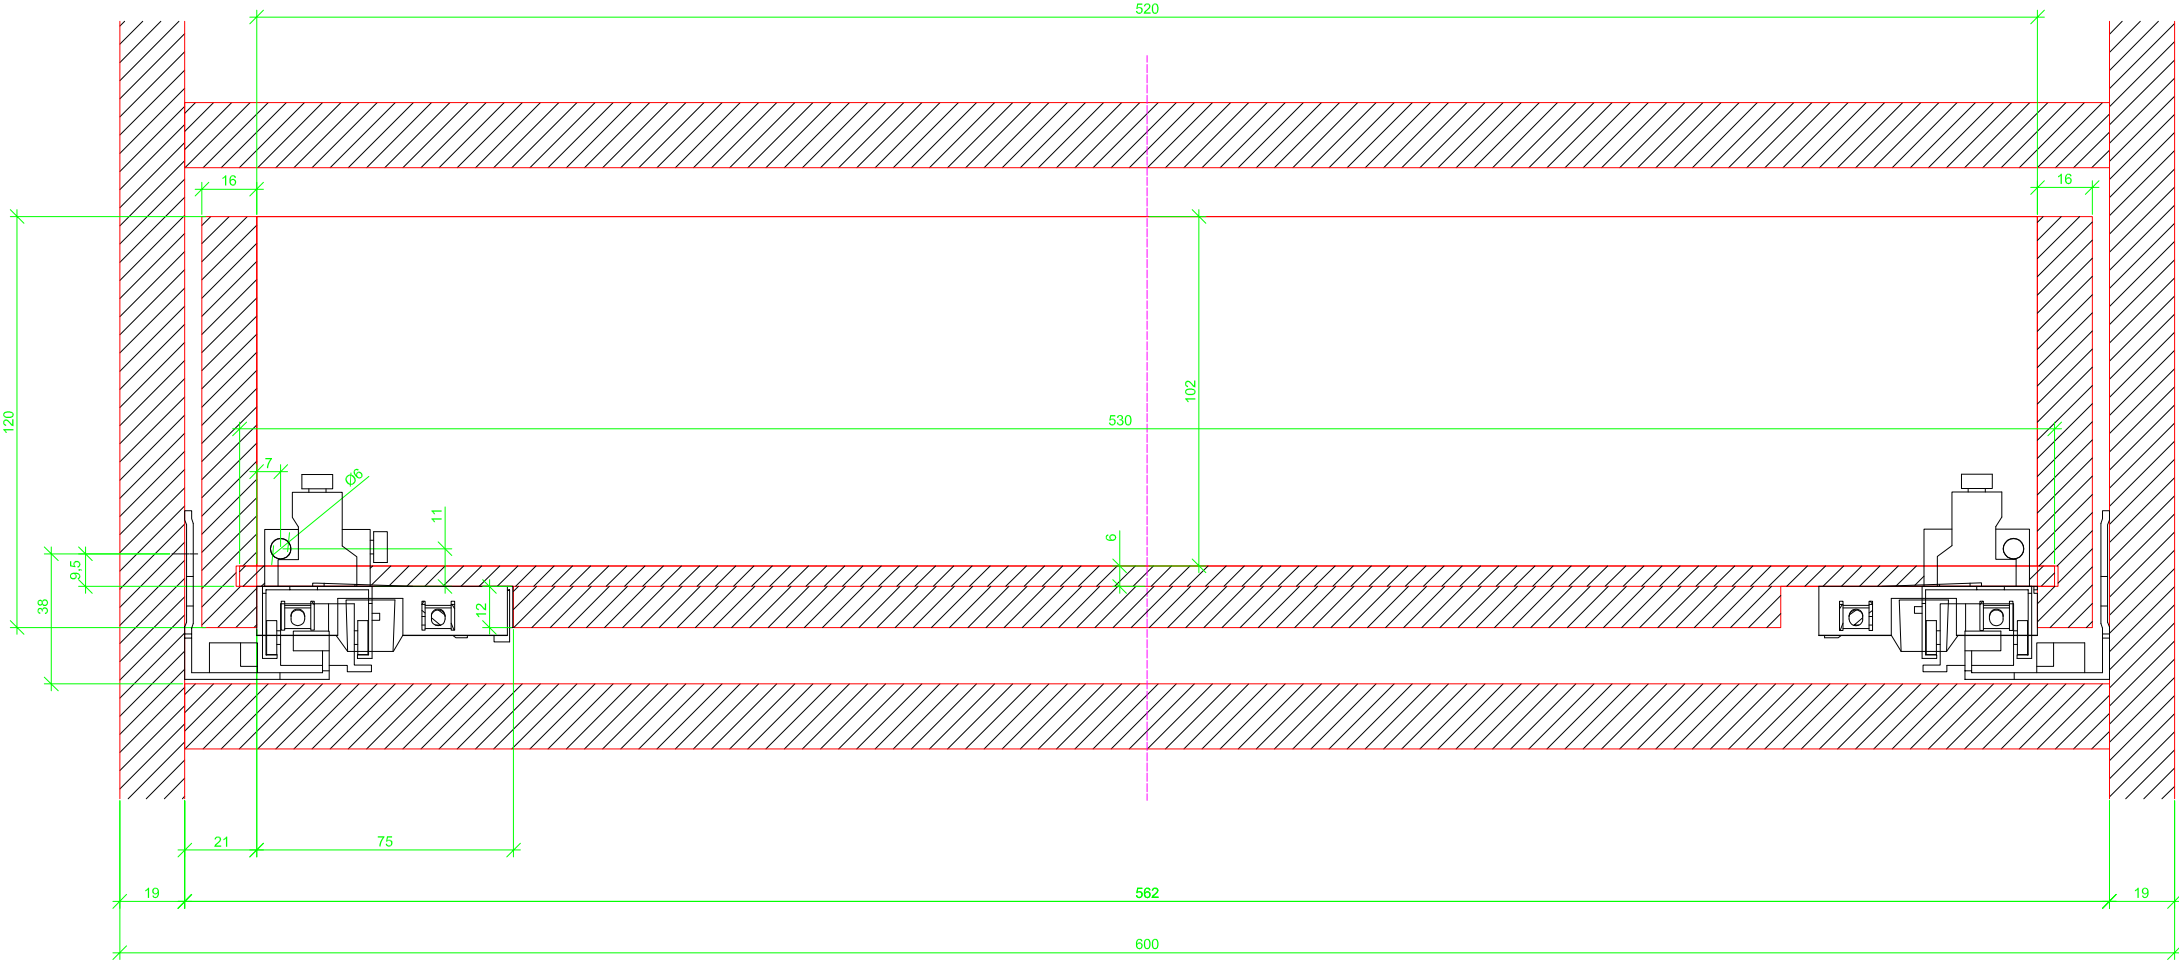

Drawings / Zeichnungen:
Actro 5D with Silent System
Actro 5D mit Silent System

Technik für Möbel

Hettich

Nominal length / Nennlänge	400 mm
Cabinet side panel thickness / Korpuseitendicke	19 mm

Sideview / Seitenansicht