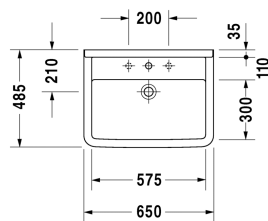

Waschtisch # 030065..00

|< 650 mm >|

Waschtisch	Größe	Gewicht	Bestellnummer
mit Überlauf, mit Hahnlochbank, 650 mm			
Farben			
00 Weiss			
Variante			
● mit Überlauf, mit Hahnlochbank	650 x 485 mm	21,000 kg	030065..00
Sanitärkeramiken mit der speziellen WonderGliss Oberflächen Ausführung bleiben sauber und gut aussehend für eine lange Zeit. Wenn Sie WonderGliss bestellen fügen Sie bitte eine "1" als elfte Ziffer zur Bestellnummer hinzu.			
Zubehör			
Standsäule für # 030065, 030060, 030055, 030410, 030480, 030470, 033213	150 x 210 mm	14,000 kg	086516
Halbsäule für # 030065, 030060, 030055, 030410, 030480, 030470, 033213	170 x 285 mm	8,100 kg	086515
Ausschreibungstext			
DURAVIT Starck 3 Waschtisch Design by Philippe Starck, mit Überlauf aus Sanitärkeramik. Rechteckige Beckenform mit 35mm breitem Rand und tiefer liegender Hahnlochbank für Einloch- optional Dreilocharmatur (bei Bestellung angeben). Wandanschluss mit Aufkantung 35x35mm als Spritzschutz. Innenbecken(BxT)570x310mm. Abmessungen(BxTxH) 650x485x200mm. Weiß. Best.Nr. 0300650000			

Alle Zeichnungen enthalten alle notwendigen Maße (mm), die den üblichen Toleranzen unterliegen. Exakte Maße können nur am Produkt abgenommen werden.