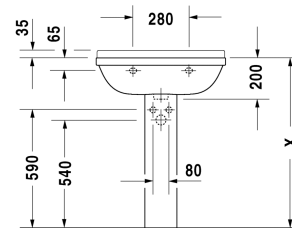

Waschtisch # 030065..00

|< 650 mm >|

Waschtisch	Größe	Gewicht	Bestellnummer
mit Überlauf, mit Hahnlochbank, 650 mm			
Farben			
00 Weiss			
Variante			
● mit Überlauf, mit Hahnlochbank	650 x 485 mm	21,000 kg	030065..00
Sanitärkeramiken mit der speziellen WonderGliss Oberflächen Ausführung bleiben sauber und gut aussehend für eine lange Zeit. Wenn Sie WonderGliss bestellen fügen Sie bitte eine "1" als elfte Ziffer zur Bestellnummer hinzu.			
Zubehör			
Standsäule für # 030065, 030060, 030055, 030410, 030480, 030470, 033213	150 x 210 mm	14,000 kg	086516
Halbsäule für # 030065, 030060, 030055, 030410, 030480, 030470, 033213	170 x 285 mm	8,100 kg	086515
Ausschreibungstext			
DURAVIT Starck 3 Waschtisch Design by Philippe Starck, mit Überlauf aus Sanitärkeramik. Rechteckige Beckenform mit 35mm breitem Rand und tiefer liegender Hahnlochbank für Einloch- optional Dreilocharmatur (bei Bestellung angeben). Wandanschluss mit Aufkantung 35x35mm als Spritzschutz. Innenbecken(BxT)570x310mm. Abmessungen(BxTxH) 650x485x200mm. Weiß. Best.Nr. 0300650000			

Alle Zeichnungen enthalten alle notwendigen Maße (mm), die den üblichen Toleranzen unterliegen. Exakte Maße können nur am Produkt abgenommen werden.