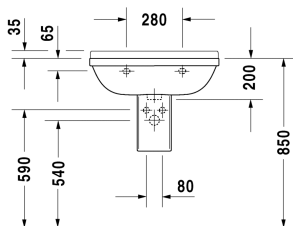

Waschtisch # 030065..00

|< 650 mm >|

Waschtisch	Größe	Gewicht	Bestellnummer
mit Überlauf, mit Hahnlochbank, 650 mm			
Farben			
00 Weiss			
Variante			
● mit Überlauf, mit Hahnlochbank	650 x 485 mm	21,000 kg	030065..00
Sanitärkeramiken mit der speziellen WonderGliss Oberflächen Ausführung bleiben sauber und gut aussehend für eine lange Zeit. Wenn Sie WonderGliss bestellen fügen Sie bitte eine "1" als elfte Ziffer zur Bestellnummer hinzu.			
Zubehör			
Standsäule für # 030065, 030060, 030055, 030410, 030480, 030470, 033213	150 x 210 mm	14,000 kg	086516
Halbsäule für # 030065, 030060, 030055, 030410, 030480, 030470, 033213	170 x 285 mm	8,100 kg	086515
Ausschreibungstext			
DURAVIT Starck 3 Waschtisch Design by Philippe Starck, mit Überlauf aus Sanitärkeramik. Rechteckige Beckenform mit 35mm breitem Rand und tiefer liegender Hahnlochbank für Einloch- optional Dreilocharmatur (bei Bestellung angeben). Wandanschluss mit Aufkantung 35x35mm als Spritzschutz. Innenbecken(BxT)570x310mm. Abmessungen(BxTxH) 650x485x200mm. Weiß. Best.Nr. 0300650000			

Alle Zeichnungen enthalten alle notwendigen Maße (mm), die den üblichen Toleranzen unterliegen. Exakte Maße können nur am Produkt abgenommen werden.