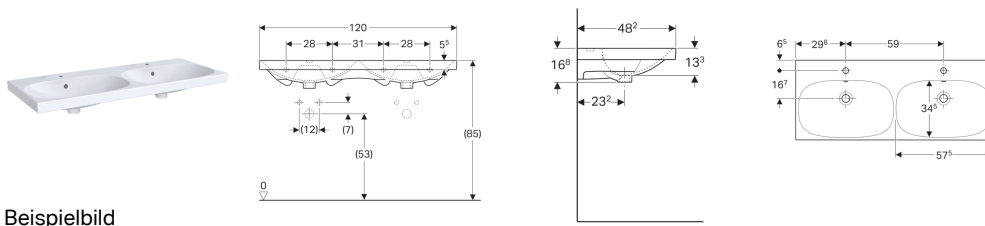

Geberit Acanto Doppelwaschtisch, einfache Befestigung

Beispielbild

Eigenschaften

- Unterbaufähig
- Einfache Befestigung durch Geberit Wandbefestigung Typ EFF1 für Waschtisch

Technische Daten

Werkstoff | Sanitärkeramik

Lieferumfang

- Befestigungsmaterial
- Wandbefestigung Typ EFF1

Art.-Nr.	Farbe / Oberfläche	Hahnloch	Überlauf	B	H	T
500.627.01.2	weiß	mittig	sichtbar	120 cm	16.8 cm	48.2 cm
500.627.01.8	weiß / KeraTect	mittig	sichtbar	120 cm	16.8 cm	48.2 cm
500.628.01.2	weiß	ohne	sichtbar	120 cm	16.8 cm	48.2 cm
500.628.01.8	weiß / KeraTect	ohne	sichtbar	120 cm	16.8 cm	48.2 cm