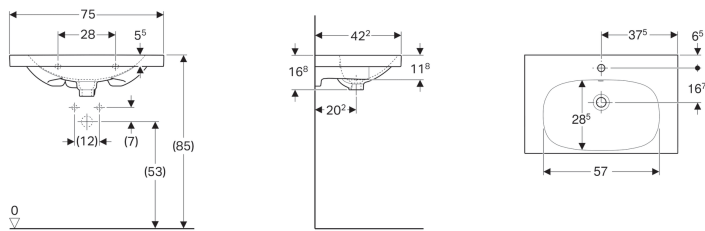

**Geberit Acanto Waschtisch verkürzte Ausladung, Ablagefläche**

Beispielbild

**Eigenschaften**

- Unterbaufähig
- Mit Ablagefläche

**Technische Daten**

Werkstoff

Sanitärkeramik

Art.-Nr.	Farbe / Oberfläche	Hahnloch	Überlauf	B	Breite Unterschrank	H	T
500.632.01.2	weiß	mittig	sichtbar	75 cm	74 cm	16.8 cm	42.2 cm
500.632.01.8	weiß / KeraTect	mittig	sichtbar	75 cm	74 cm	16.8 cm	42.2 cm