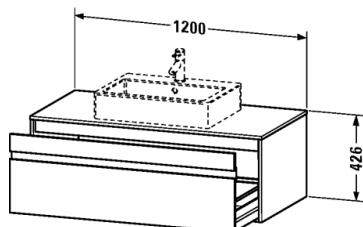

**Waschtischunterbau wandhängend # KT6696**

|&lt; 1200 mm &gt;|

Waschtischunterbau wandhängend	Größe	Gewicht	Bestellnummer
1 Auszug, Konsolenplatte mit einem Ausschnitt, für 1 Aufsatzbecken mittig			
<b>Farben</b>			
M18 Weiss matt M43 Basalt matt M49 Graphit matt M50 Granatrot matt			
<b>Variante</b>			
	1200 x 550 mm		KT6696
<b>Ausschreibungstext</b>			
DURAVIT Ketho Waschtischunterbau, Design by Christian Werner, wandhängend für Aufsatzbecken mittig. Unterbau aus hoch verdichteter Dreischicht-Holzspanplatte, beidseitig mit Melaminharzdekor direkt beschichtet, mit ABS Kanten. Unempfindlich gegen Feuchtigkeit. Mit 1 Auszug und 1 Konsolenplatte mit 1 Ausschnitt. Griffleisten Aluminium Silber eloxiert. Abmessung(BxTxH) 1200x550x426mm. Oberflächen in Dekor laut aktueller Farbtabelle. Best.Nr. KT 6696.			

Alle Zeichnungen enthalten alle notwendigen Maße (mm), die den üblichen Toleranzen unterliegen. Exakte Maße können nur am Produkt abgenommen werden.