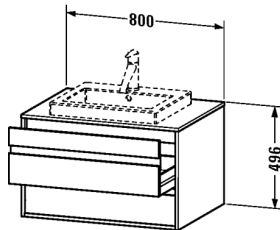

Waschtischunterbau wandhängend # KT6754

|< 800 mm >|

Waschtischunterbau wandhängend	Größe	Gewicht	Bestellnummer
2 Schubkästen, oberer Schubkasten inkl. Siphonausschnitt und Schürze, Konsolenplatte mit einem Ausschnitt, für 1 Einbauwaschtisch mittig			
Farben			
M18 Weiss matt M43 Basalt matt M49 Graphit matt M50 Granatrot matt			
Variante			
	800 x 550 mm		KT6754
Ausschreibungstext			
DURAVIT Ketho Waschtischunterbau, Design by Christian Werner, wandhängend für Einbauwaschtisch mittig. Unterbau aus hoch verdichteter Dreischicht-Holzspanplatte, beidseitig mit Melaminharzdekor direkt beschichtet, mit ABS Kanten. Unempfindlich gegen Feuchtigkeit. Mit 2 Schubkästen, oberer Schubkasten inklusive Siphonausschnitt und Schürze und 1 Konsolenplatte mit 1 Ausschnitt. Griffleisten Aluminium Silber eloxiert. Abmessung(BxTxH) 800x550x496mm. Oberflächen in Dekor laut aktueller Farbtabelle. Best.Nr. KT 6754.			

Alle Zeichnungen enthalten alle notwendigen Maße (mm), die den üblichen Toleranzen unterliegen. Exakte Maße können nur am Produkt abgenommen werden.