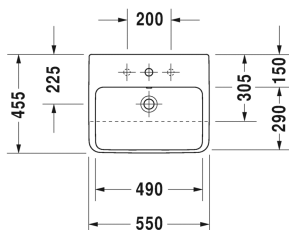

## Halbeinbauwaschtisch # 037855..00 / 037855..30

|< 550 mm >|

Halbeinbauwaschtisch	Größe	Gewicht	Bestellnummer
mit Überlauf, mit Hahnlochbank, Befestigung für Einbau in Holzkonsolen inklusive, 550 mm			
<b>Farben</b>			
00 Weiss			
<b>Variante</b>			
p	550 x 455 mm	15,000 kg	037855..00
p p p	550 x 455 mm	15,000 kg	037855..30
Sanitärkeramiken mit der speziellen WonderGliss Oberflächen Ausführung bleiben sauber und gut aussehend für eine lange Zeit. Wenn Sie WonderGliss bestellen fügen Sie bitte eine "1" als elfte Ziffer zur Bestellnummer hinzu.			
<b>Ausschreibungstext</b>	DURAVIT ME by Starck Halbeinbauwaschtisch Design by Philippe Starck aus Sanitärkeramik, zur Montage von oben mit Überlauf, mit Hahnlochbank für Einloch-optional Dreilocharmatur. Rechteckige Beckenform mit schmalen umlaufenden Rand. Einschließlich Befestigung für Holzkonsolen. Abmessungen(BxTxH) 550x455x200mm. Weiß. Mit Hahnloch Best.Nr.0378550000. Mit drei Hahnlöcher Best.Nr.0378550030.		

Alle Zeichnungen enthalten alle notwendigen Maße (mm), die den üblichen Toleranzen unterliegen. Exakte Maße können nur am Produkt abgenommen werden.