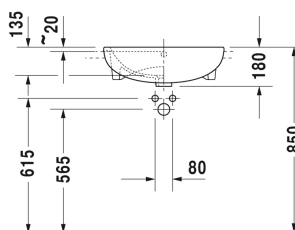

## Halbeinbauwaschtisch # 037855..00 / 037855..30

|< 550 mm >|

Halbeinbauwaschtisch	Größe	Gewicht	Bestellnummer
mit Überlauf, mit Hahnlochbank, Befestigung für Einbau in Holzkonsolen inklusive, 550 mm			
<b>Farben</b>			
00 Weiss			
<b>Variante</b>			
p	550 x 455 mm	15,000 kg	037855..00
p p p	550 x 455 mm	15,000 kg	037855..30
Sanitärkeramiken mit der speziellen WonderGliss Oberflächen Ausführung bleiben sauber und gut aussehend für eine lange Zeit. Wenn Sie WonderGliss bestellen fügen Sie bitte eine "1" als elfte Ziffer zur Bestellnummer hinzu.			
<b>Ausschreibungstext</b>	DURAVIT ME by Starck Halbeinbauwaschtisch Design by Philippe Starck aus Sanitärkeramik, zur Montage von oben mit Überlauf, mit Hahnlochbank für Einloch-optional Dreilocharmatur. Rechteckige Beckenform mit schmalen umlaufenden Rand. Einschließlich Befestigung für Holzkonsolen. Abmessungen(BxTxH) 550x455x200mm. Weiß. Mit Hahnloch Best.Nr.0378550000. Mit drei Hahnlöcher Best.Nr.0378550030.		

Alle Zeichnungen enthalten alle notwendigen Maße (mm), die den üblichen Toleranzen unterliegen. Exakte Maße können nur am Produkt abgenommen werden.