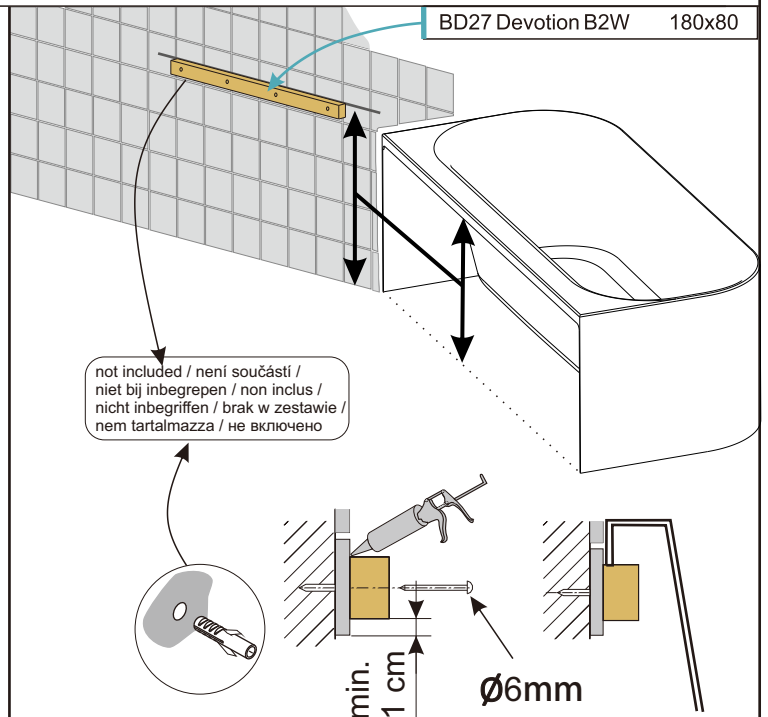

BD09 Modesty	170x75
BD26 Devotion	180x71
BD27 Devotion B2W	180x80

1

2

3

BD27 Devotion B2W 180x80

WARNING !!

*For matt acryl products is not possible to use repair set and it is not possible to polish them.
 *Bei matten Acryloberflächen besteht keine Möglichkeit, Reparatursets einzusetzen oder diese zu polieren.
 *Voor matte acryl producten is het niet mogelijk de reparatie set te gebruiken en om ze te polijsten.
 *Pour les produits en acrylique mat il est impossible d'utiliser le kit de réparation acryl et il est également impossible de les polir.
 *Na matné akrylátové výrobky není možné použít opravný set a tyto produkty není možné leštit.
 *W przypadku matowych produktów akrylowych, użycie zestawu naprawczego i polerowanie powierzchni nie jest możliwe.
 *A matt akril termék esetében nem lehet a javítókészletet használni és nem lehet polírozni a felületét.
 *Для матовой акриловой продукции не представляется возможным использовать ремонтный набор, не возможно полировать их матовую поверхность.

① x1

100100014

② x2

130702004

③ x2

130915029

④

560306011 Chrome polished
 560306023 Gloss white
 560306024 Matt white
 560306025 Matt black

T8

1

2

3

②-1
②-2

AT80070 Matt black
 AT80060 Matt white
 AT80065 Gloss white
 AT80066 Gloss white
 AT80055 Stainless steel brushed
 AT80075 Chrome polished

1

2