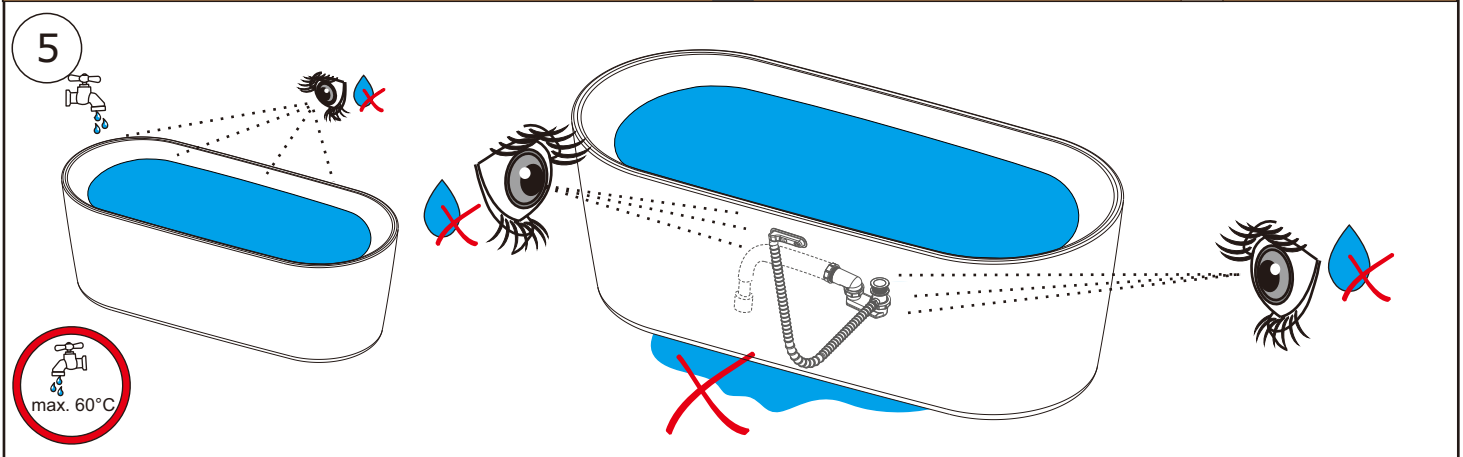

BD09 Modesty	170x75
BD26 Devotion	180x71
BD27 Devotion B2W	180x80

1

2

3

BD27 Devotion B2W 180x80

WARNING !!

*For matt acryl products is not possible to use repair set and it is not possible to polish them.
 *Bei matten Acryloberflächen besteht keine Möglichkeit, Reparatursets einzusetzen oder diese zu polieren.
 *Voor matte acryl producten is het niet mogelijk de reparatie set te gebruiken en om ze te polijsten.
 *Pour les produits en acrylique mat il est impossible d'utiliser le kit de réparation acryl et il est également impossible de les polir.
 *Na matné akrylátové výrobky není možné použít opravný set a tyto produkty není možné leštit.
 *W przypadku matowych produktów akrylowych, użycie zestawu naprawczego i polerowanie powierzchni nie jest możliwe.
 *A matt akril termék esetében nem lehet a javítókészletet használni és nem lehet polírozni a felületét.
 *Для матовой акриловой продукции не представляется возможным использовать ремонтный набор, не возможно полировать их матовую поверхность.