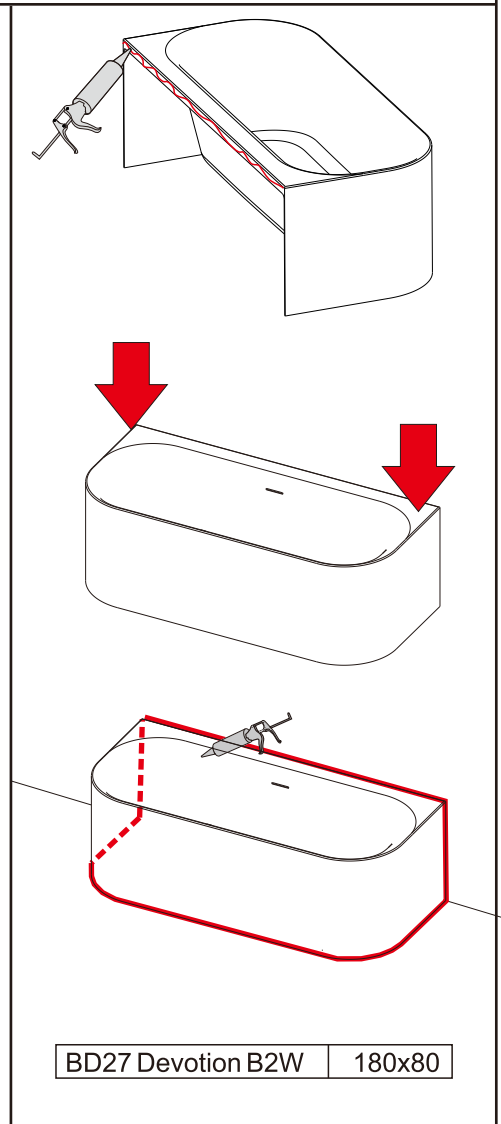

BD09 Modesty	170x75
BD26 Devotion	180x71
BD27 Devotion B2W	180x80

1

2

3

BD27 Devotion B2W 180x80

WARNING !!

*For matt acryl products is not possible to use repair set and it is not possible to polish them.
 *Bei matten Acryloberflächen besteht keine Möglichkeit, Reparatursets einzusetzen oder diese zu polieren.
 *Voor matte acryl producten is het niet mogelijk de reparatie set te gebruiken en om ze te polijsten.
 *Pour les produits en acrylique mat il est impossible d'utiliser le kit de réparation acryl et il est également impossible de les polir.
 *Na matné akrylátové výrobky není možné použít opravný set a tyto produkty není možné leštit.
 *W przypadku matowych produktów akrylowych, użycie zestawu naprawczego i polerowanie powierzchni nie jest możliwe.
 *A matt akril termék esetében nem lehet a javítókészletet használni és nem lehet polírozni a felületét.
 *Для матовой акриловой продукции не представляется возможным использовать ремонтный набор, не возможно полировать их матовую поверхность.

① x1

100100014

② x2

130702004

③ x2

130915029

④

560306011 Chrome polished
 560306023 Gloss white
 560306024 Matt white
 560306025 Matt black

T8

1

2

3

②-1
②-2

AT80070 Matt black
 AT80060 Matt white
 AT80065 Gloss white
 AT80066 Gloss white
 AT80055 Stainless steel brushed
 AT80075 Chrome polished

1

2