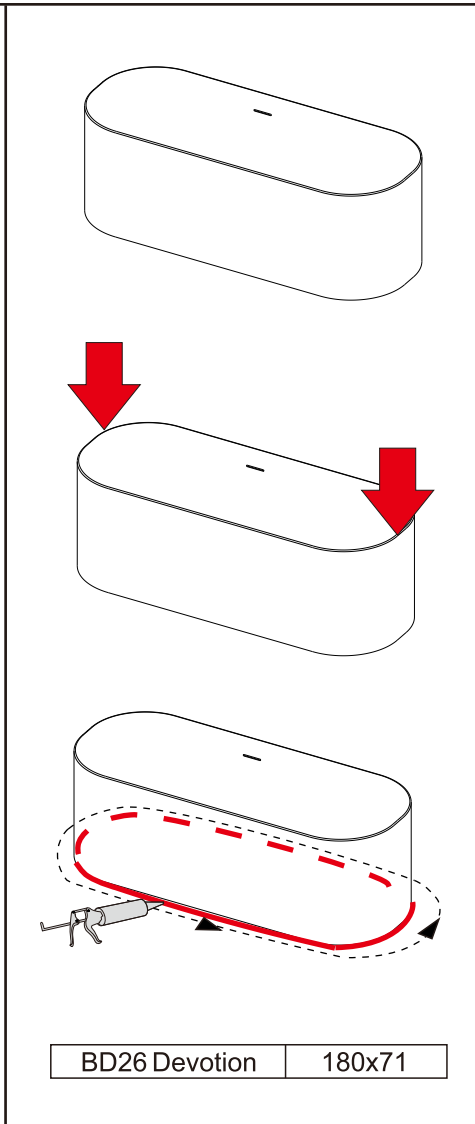

BD09 Modesty	170x75
BD26 Devotion	180x71
BD27 Devotion B2W	180x80

1

2

3

BD27 Devotion B2W 180x80

WARNING !!

*For matt acryl products is not possible to use repair set and it is not possible to polish them.
 *Bei matten Acryloberflächen besteht keine Möglichkeit, Reparatursets einzusetzen oder diese zu polieren.
 *Voor matte acryl producten is het niet mogelijk de reparatie set te gebruiken en om ze te polijsten.
 *Pour les produits en acrylique mat il est impossible d'utiliser le kit de réparation acryl et il est également impossible de les polir.
 *Na matné akrylátové výrobky není možné použít opravný set a tyto produkty není možné leštit.
 *W przypadku matowych produktów akrylowych, użycie zestawu naprawczego i polerowanie powierzchni nie jest możliwe.
 *A matt akril termék esetében nem lehet a javítókészletet használni és nem lehet polírozni a felületét.
 *Для матовой акриловой продукции не представляется возможным использовать ремонтный набор, не возможно полировать их матовую поверхность.

① x1

100100014

② x2

130702004

③ x2

130915029

④

560306011 Chrome polished
 560306023 Gloss white
 560306024 Matt white
 560306025 Matt black

T8

1

2

3

②-1
②-2

AT80070 Matt black
 AT80060 Matt white
 AT80065 Gloss white
 AT80066 Gloss white
 AT80055 Stainless steel brushed
 AT80075 Chrome polished

1

2