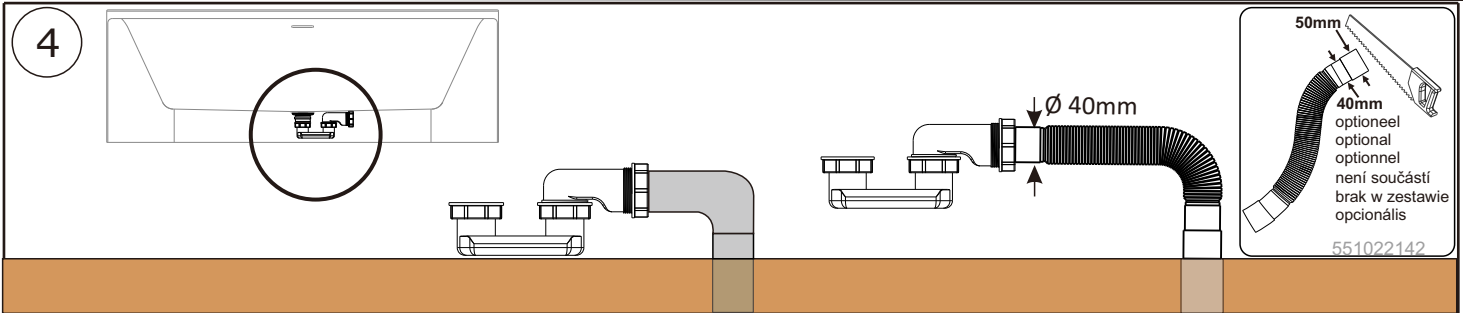

BD09 Modesty	170x75
BD26 Devotion	180x71
BD27 Devotion B2W	180x80

1

2

3

BD27 Devotion B2W 180x80

WARNING !!

*For matt acryl products is not possible to use repair set and it is not possible to polish them.
 *Bei matten Acryloberflächen besteht keine Möglichkeit, Reparatursets einzusetzen oder diese zu polieren.
 *Voor matte acryl producten is het niet mogelijk de reparatie set te gebruiken en om ze te polijsten.
 *Pour les produits en acrylique mat il est impossible d'utiliser le kit de réparation acryl et il est également impossible de les polir.
 *Na matné akrylátové výrobky není možné použít opravný set a tyto produkty není možné leštit.
 *W przypadku matowych produktów akrylowych, użycie zestawu naprawczego i polerowanie powierzchni nie jest możliwe.
 *A matt akril termék esetében nem lehet a javítókészletet használni és nem lehet polírozni a felületét.
 *Для матовой акриловой продукции не представляется возможным использовать ремонтный набор, не возможно полировать их матовую поверхность.

① x1

100100014

② x2

130702004

③ x2

130915029

④

560306011 Chrome polished
 560306023 Gloss white
 560306024 Matt white
 560306025 Matt black