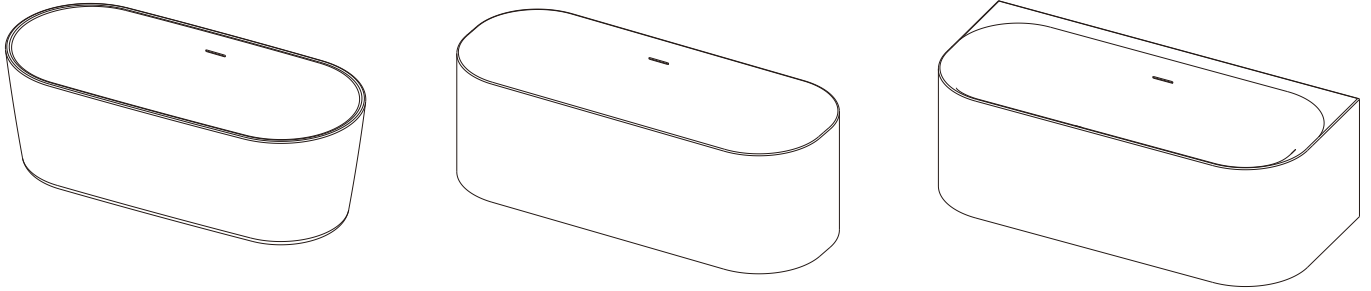

BD09 Modesty	170x75
BD26 Devotion	180x71
BD27 Devotion B2W	180x80

1

2

3

BD27 Devotion B2W 180x80

WARNING !!

*For matt acryl products is not possible to use repair set and it is not possible to polish them.
 *Bei matten Acryloberflächen besteht keine Möglichkeit, Reparatursets einzusetzen oder diese zu polieren.
 *Voor matte acryl producten is het niet mogelijk de reparatie set te gebruiken en om ze te polijsten.
 *Pour les produits en acrylique mat il est impossible d'utiliser le kit de réparation acryl et il est également impossible de les polir.
 *Na matné akrylátové výrobky není možné použít opravný set a tyto produkty není možné leštit.
 *W przypadku matowych produktów akrylowych, użycie zestawu naprawczego i polerowanie powierzchni nie jest możliwe.
 *A matt akril termék esetében nem lehet a javítókészletet használni és nem lehet polírozni a felületét.
 *Для матовой акриловой продукции не представляется возможным использовать ремонтный набор, не возможно полировать их матовую поверхность.

① x1

100100014

② x2

130702004

③ x2

130915029

④

560306011 Chrome polished
 560306023 Gloss white
 560306024 Matt white
 560306025 Matt black

T8

1

2

3

②-1
②-2

AT80070 Matt black
 AT80060 Matt white
 AT80065 Gloss white
 AT80066 Gloss white
 AT80055 Stainless steel brushed
 AT80075 Chrome polished

1

2