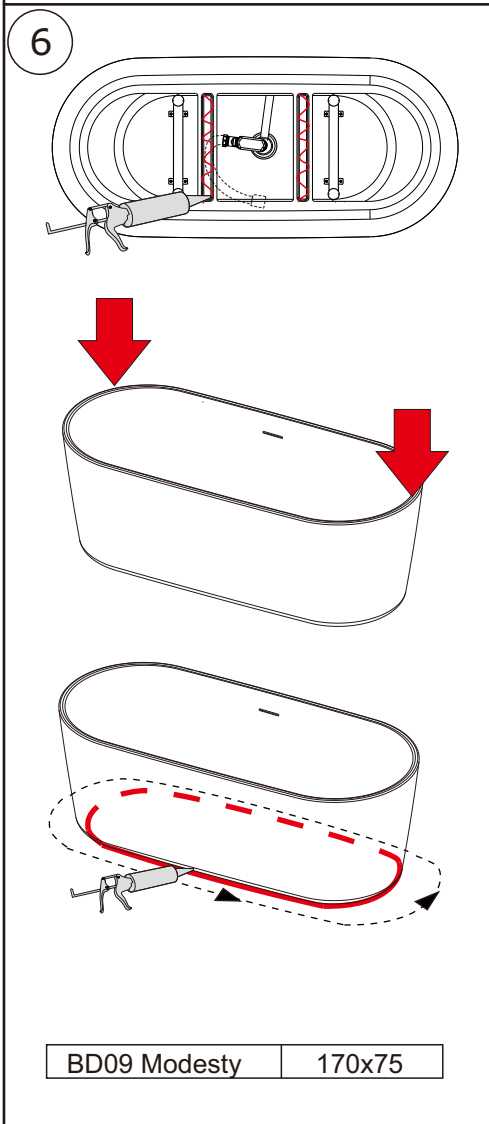

BD09 Modesty	170x75
BD26 Devotion	180x71
BD27 Devotion B2W	180x80

1

2

3

BD27 Devotion B2W 180x80

WARNING !!

*For matt acryl products is not possible to use repair set and it is not possible to polish them.
 *Bei matten Acryloberflächen besteht keine Möglichkeit, Reparatursets einzusetzen oder diese zu polieren.
 *Voor matte acryl producten is het niet mogelijk de reparatie set te gebruiken en om ze te polijsten.
 *Pour les produits en acrylique mat il est impossible d'utiliser le kit de réparation acryl et il est également impossible de les polir.
 *Na matné akrylátové výrobky není možné použít opravný set a tyto produkty není možné leštit.
 *W przypadku matowych produktów akrylowych, użycie zestawu naprawczego i polerowanie powierzchni nie jest możliwe.
 *A matt akril termék esetében nem lehet a javítókészletet használni és nem lehet polírozni a felületét.
 *Для матовой акриловой продукции не представляется возможным использовать ремонтный набор, не возможно полировать их матовую поверхность.

① x1

100100014

② x2

130702004

③ x2

130915029

④

560306011 Chrome polished
 560306023 Gloss white
 560306024 Matt white
 560306025 Matt black

T8

1

2

3

②-1
②-2

AT80070 Matt black
 AT80060 Matt white
 AT80065 Gloss white
 AT80066 Gloss white
 AT80055 Stainless steel brushed
 AT80075 Chrome polished

1

2