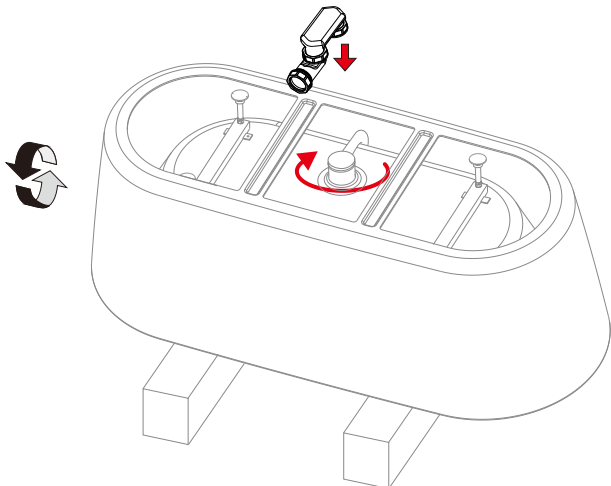

BD09 Modesty	170x75
BD26 Devotion	180x71
BD27 Devotion B2W	180x80

1

2

3

BD27 Devotion B2W 180x80

WARNING !!

*For matt acryl products is not possible to use repair set and it is not possible to polish them.
 *Bei matten Acryloberflächen besteht keine Möglichkeit, Reparatursets einzusetzen oder diese zu polieren.
 *Voor matte acryl producten is het niet mogelijk de reparatie set te gebruiken en om ze te polijsten.
 *Pour les produits en acrylique mat il est impossible d'utiliser le kit de réparation acryl et il est également impossible de les polir.
 *Na matné akrylátové výrobky není možné použít opravný set a tyto produkty není možné leštit.
 *W przypadku matowych produktów akrylowych, użycie zestawu naprawczego i polerowanie powierzchni nie jest możliwe.
 *A matt akril termék esetében nem lehet a javítókészletet használni és nem lehet polírozni a felületét.
 *Для матовой акриловой продукции не представляется возможным использовать ремонтный набор, не возможно полировать их матовую поверхность.