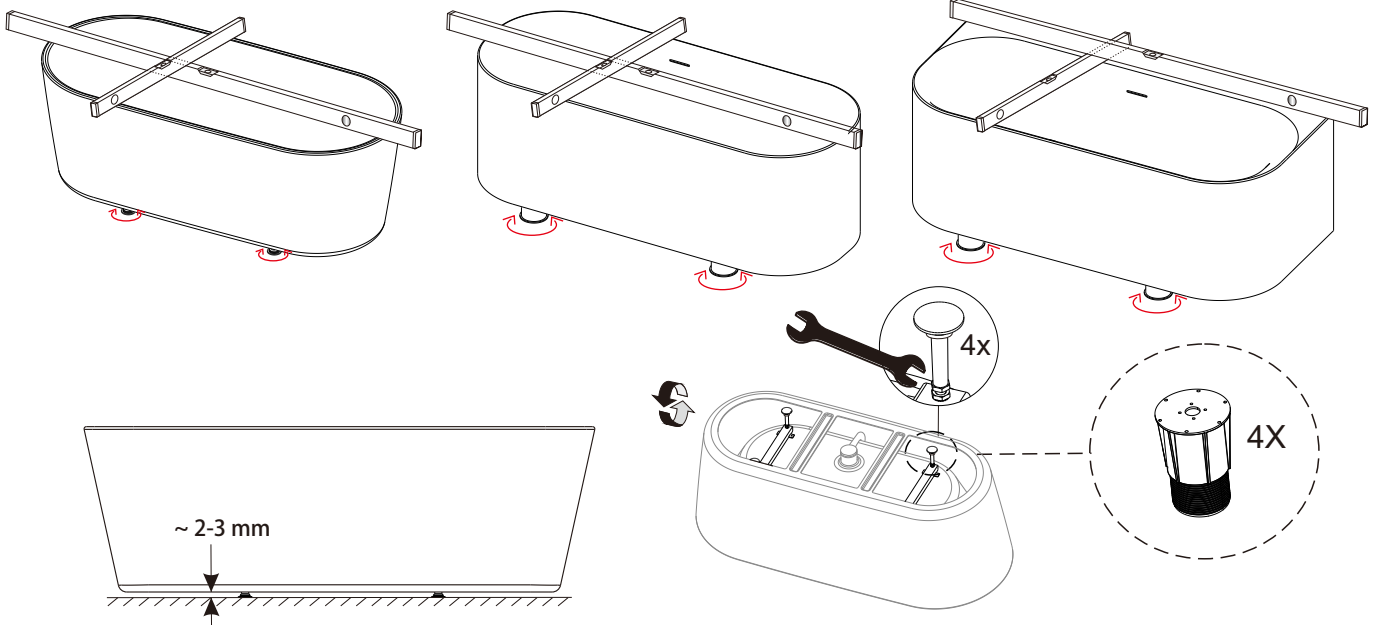

BD09 Modesty	170x75
BD26 Devotion	180x71
BD27 Devotion B2W	180x80

1

2

3

BD27 Devotion B2W 180x80

WARNING !!

*For matt acryl products is not possible to use repair set and it is not possible to polish them.
 *Bei matten Acryloberflächen besteht keine Möglichkeit, Reparatursets einzusetzen oder diese zu polieren.
 *Voor matte acryl producten is het niet mogelijk de reparatie set te gebruiken en om ze te polijsten.
 *Pour les produits en acrylique mat il est impossible d'utiliser le kit de réparation acryl et il est également impossible de les polir.
 *Na matné akrylátové výrobky není možné použít opravný set a tyto produkty není možné leštit.
 *W przypadku matowych produktów akrylowych, użycie zestawu naprawczego i polerowanie powierzchni nie jest możliwe.
 *A matt akril termék esetében nem lehet a javítókészletet használni és nem lehet polírozni a felületét.
 *Для матовой акриловой продукции не представляется возможным использовать ремонтный набор, не возможно полировать их матовую поверхность.

① x1

100100014

② x2

130702004

③ x2

130915029

④

560306011 Chrome polished
 560306023 Gloss white
 560306024 Matt white
 560306025 Matt black