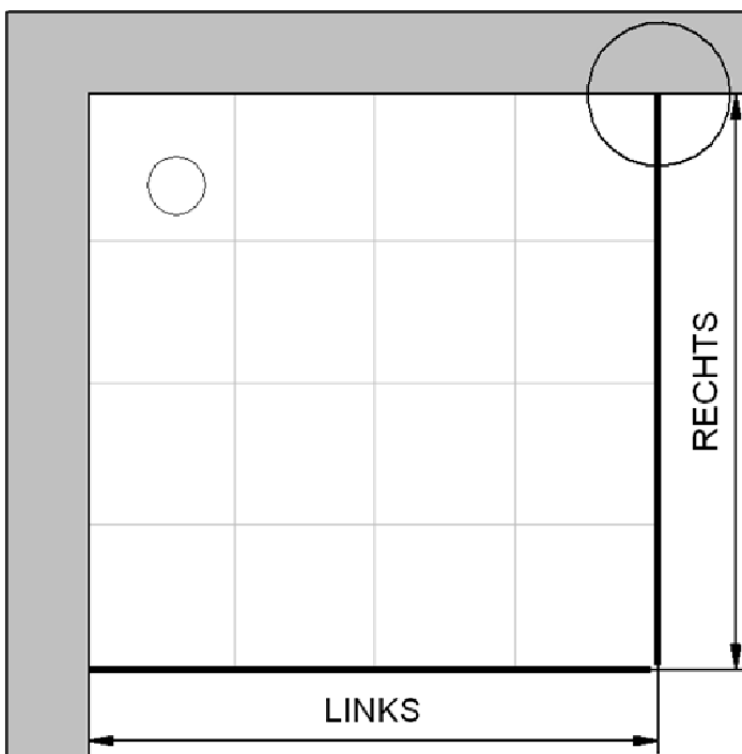

Fliesenmaß für Standard Duschen

Artikel-Nummer Schulte (Express - Plus): EP321504

Produkt: Drehtür mit Seitenwand

Serie: Alexa Style 2.0

Einbautyp: Ecklösung

Einbaumaße:

links: 800 mm x rechts: 800 mm

Fliesenmaß 762 mm, Verstellung - 8 / + 10

Fliesenmaß 762 mm, Verstellung - 8 / + 10

Außenkante Profil für Standard Duschen

Artikel-Nummer Schulte (Express - Plus): EP321504

Produkt: Drehtür mit Seitenwand

Serie: Alexa Style 2.0

Einbautyp: Ecklösung

Einbaumaße:

links: 800 mm x rechts: 800 mm

AK Profil 773 mm, Verstellung - 8 / + 10

AK Profil 773 mm, Verstellung - 8 / + 10

Innenkante Profil für Standard Duschen

Artikel-Nummer Schulte (Express - Plus): EP321504

Produkt: Drehtür mit Seitenwand

Serie: Alexa Style 2.0

Einbautyp: Ecklösung

Einbaumaße:

links: 800 mm x rechts: 800 mm

Maß IK Profil 754 mm, Verstellung - 8 / + 10

Maß IK Profil 754 mm, Verstellung - 8 / + 10