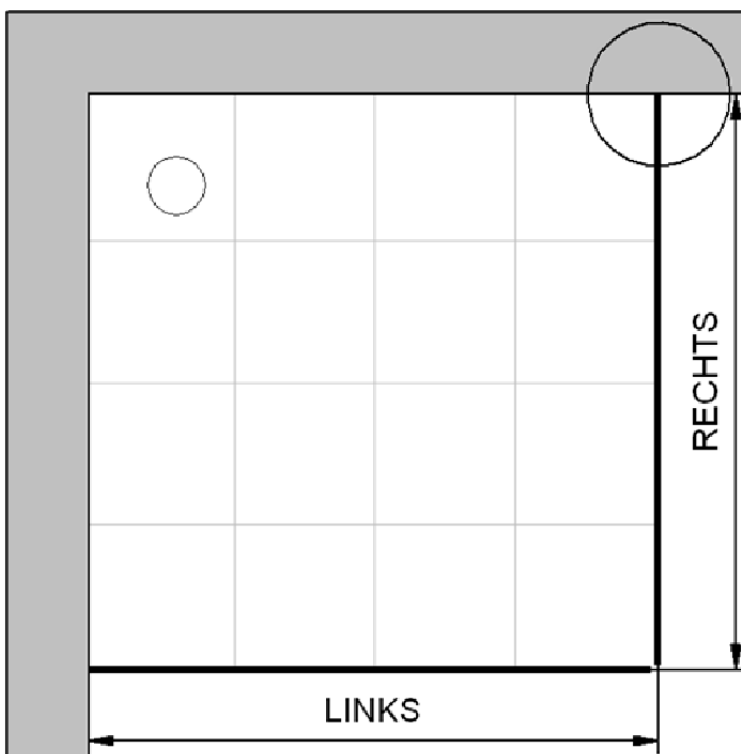

Fliesenmaß für Standard Duschen

Artikel-Nummer Schulte (Express - Plus): EP321504

Produkt: Drehtür mit Seitenwand

Serie: Alexa Style 2.0

Einbautyp: Ecklösung

Einbaumaße:

links: 800 mm x rechts: 800 mm

Fliesenmaß 762 mm, Verstellung - 8 / + 10

Fliesenmaß 762 mm, Verstellung - 8 / + 10

Außenkante Profil für Standard Duschen

Artikel-Nummer Schulte (Express - Plus): EP321504

Produkt: Drehtür mit Seitenwand

Serie: Alexa Style 2.0

Einbautyp: Ecklösung

Einbaumaße:

links: 800 mm x rechts: 800 mm

AK Profil 773 mm, Verstellung - 8 / + 10

AK Profil 773 mm, Verstellung - 8 / + 10

Innenkante Profil für Standard Duschen

Artikel-Nummer Schulte (Express - Plus): EP321504

Produkt: Drehtür mit Seitenwand

Serie: Alexa Style 2.0

Einbautyp: Ecklösung

Einbaumaße:

links: 800 mm x rechts: 800 mm

Maß IK Profil 754 mm, Verstellung - 8 / + 10

Maß IK Profil 754 mm, Verstellung - 8 / + 10