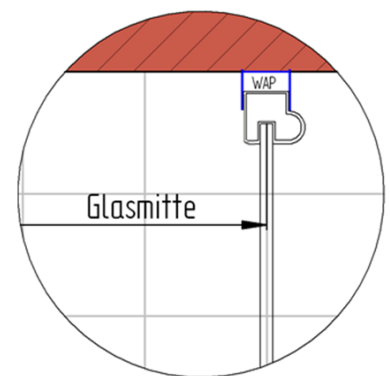

Fliesenmaß für Standard Duschen

Artikel-Nummer Schulte (Express - Plus): EP321504

Produkt: Drehtür mit Seitenwand

Serie: Alexa Style 2.0

Einbautyp: Ecklösung

Einbaumaße:

links: 800 mm x rechts: 800 mm

Fliesenmaß 762 mm, Verstellung - 8 / + 10

Fliesenmaß 762 mm, Verstellung - 8 / + 10

Außenkante Profil für Standard Duschen

Artikel-Nummer Schulte (Express - Plus): EP321504

Produkt: Drehtür mit Seitenwand

Serie: Alexa Style 2.0

Einbautyp: Ecklösung

Einbaumaße:

links: 800 mm x rechts: 800 mm

AK Profil 773 mm, Verstellung - 8 / + 10

AK Profil 773 mm, Verstellung - 8 / + 10

Innenkante Profil für Standard Duschen

Artikel-Nummer Schulte (Express - Plus): EP321504

Produkt: Drehtür mit Seitenwand

Serie: Alexa Style 2.0

Einbautyp: Ecklösung

Einbaumaße:

links: 800 mm x rechts: 800 mm

Maß IK Profil 754 mm, Verstellung - 8 / + 10

Maß IK Profil 754 mm, Verstellung - 8 / + 10