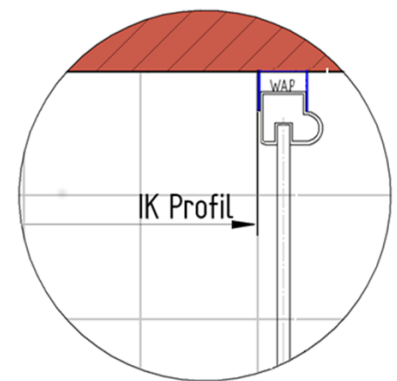

Fliesenmaß für Standard Duschen

Artikel-Nummer Schulte (Express - Plus): EP321504

Produkt: Drehtür mit Seitenwand

Serie: Alexa Style 2.0

Einbautyp: Ecklösung

Einbaumaße:

links: 800 mm x rechts: 800 mm

Fliesenmaß 762 mm, Verstellung - 8 / + 10

Fliesenmaß 762 mm, Verstellung - 8 / + 10

Außenkante Profil für Standard Duschen

Artikel-Nummer Schulte (Express - Plus): EP321504

Produkt: Drehtür mit Seitenwand

Serie: Alexa Style 2.0

Einbautyp: Ecklösung

Einbaumaße:

links: 800 mm x rechts: 800 mm

AK Profil 773 mm, Verstellung - 8 / + 10

AK Profil 773 mm, Verstellung - 8 / + 10

Innenkante Profil für Standard Duschen

Artikel-Nummer Schulte (Express - Plus): EP321504

Produkt: Drehtür mit Seitenwand

Serie: Alexa Style 2.0

Einbautyp: Ecklösung

Einbaumaße:

links: 800 mm x rechts: 800 mm

Maß IK Profil 754 mm, Verstellung - 8 / + 10

Maß IK Profil 754 mm, Verstellung - 8 / + 10