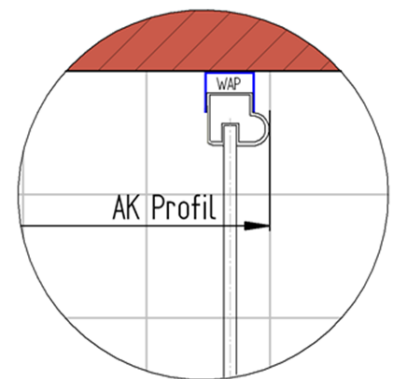

Fliesenmaß für Standard Duschen

Artikel-Nummer Schulte (Express - Plus): EP321504

Produkt: Drehtür mit Seitenwand

Serie: Alexa Style 2.0

Einbautyp: Ecklösung

Einbaumaße:

links: 800 mm x rechts: 800 mm

Fliesenmaß 762 mm, Verstellung - 8 / + 10

Fliesenmaß 762 mm, Verstellung - 8 / + 10

Außenkante Profil für Standard Duschen

Artikel-Nummer Schulte (Express - Plus): EP321504

Produkt: Drehtür mit Seitenwand

Serie: Alexa Style 2.0

Einbautyp: Ecklösung

Einbaumaße:

links: 800 mm x rechts: 800 mm

AK Profil 773 mm, Verstellung - 8 / + 10

AK Profil 773 mm, Verstellung - 8 / + 10

Innenkante Profil für Standard Duschen

Artikel-Nummer Schulte (Express - Plus): EP321504

Produkt: Drehtür mit Seitenwand

Serie: Alexa Style 2.0

Einbautyp: Ecklösung

Einbaumaße:

links: 800 mm x rechts: 800 mm

Maß IK Profil 754 mm, Verstellung - 8 / + 10

Maß IK Profil 754 mm, Verstellung - 8 / + 10