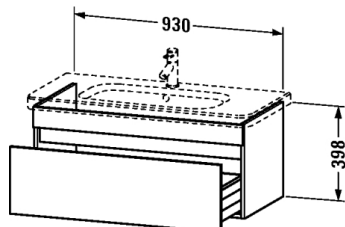

**Waschtischunterbau wandhängend # DS6382**

|&lt; 930 mm &gt;|

Waschtischunterbau wandhängend	Größe	Gewicht	Bestellnummer
1 Auszug, Auszug inkl. Siphonausschnitt und Schürze, für DuraStyle # 232010			
<b>Farben</b>			
M18 Weiss matt M43 Basalt matt M52 Europäische Eiche M53 Kastanie dunkel			
<b>Variante</b>			
	930 x 448 mm		DS6382
<b>Ausschreibungstext</b>			
DURAVIT DuraStyle Waschtischunterbau wandhängend mit einem Auszug für Möbelwaschtisch # 232010. Hochverdichtete Dreischicht-Holzspannplatte, beidseitig mit Melaminharzdekor direkt beschichtet, mit ABS Kanten. Unempfindlich gegen Feuchtigkeit. Abmessungen(BxTXH) 930x448x398mm. Oberflächen in Dekor laut aktueller Farbtabelle. Best.Nr. DS 6382			

Alle Zeichnungen enthalten alle notwendigen Maße (mm), die den üblichen Toleranzen unterliegen. Exakte Maße können nur am Produkt abgenommen werden.