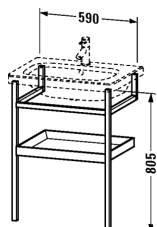

**Möbel-Accessoire Handtuchhalter mit Ablage # DS9881**

|&lt; 590 mm &gt;|

Möbel-Accessoire Handtuchhalter mit Ablage	Größe	Gewicht	Bestellnummer
für DuraStyle # 232065			
<b>Farben</b>			
M18 Weiss matt M43 Basalt matt			
<b>Variante</b>			
	590 x 440 mm		DS9881
<b>Ausschreibungstext</b>			
DURAVIT DuraStyle Möbel-Accessoire Handtuchhalter mit Ablage, wandhängend für Möbelwaschtisch #232065. Aufbau: Korpusrahmen aus Massivholz lackiert und die Ablageböden bestehen aus hochverdichteten Dreischicht-Holzspannplatte, beidseitig mit Melaminharzdekor direkt beschichtet, mit ABS Kanten, inklusive Wandbefestigung. Unempfindlich gegen Feuchtigkeit. Abmessungen(BxTXH) 590x440x805mm. Oberflächen in Echtholz massiv laut aktueller Farbtabelle. Best.Nr. DS 9881			

Alle Zeichnungen enthalten alle notwendigen Maße (mm), die den üblichen Toleranzen unterliegen. Exakte Maße können nur am Produkt abgenommen werden.