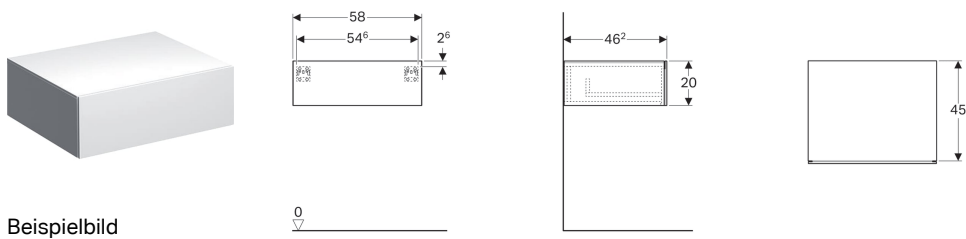

Geberit Xeno² Seitenschrank mit einer Schublade

Eigenschaften

- Wandhängend
- Mit einer Schublade
- Push-to-open-Mechanismus zum Öffnen
- Feuchtigkeitsbeständig
- Vormontiert geliefert

Technische Daten

Werkstoff | Hochverdichtete Dreischicht-Holzspanplatte

Lieferumfang

- Befestigungsmaterial

Art-Nr.	Farbe / Oberfläche	B	H	T
500.507.01.1	weiß / lackiert hochglänzend	58 cm	20 cm	46.2 cm
500.507.00.1	greige / lackiert matt	58 cm	20 cm	46.2 cm
500.507.43.1	sculturagrau / Melamin Holzstruktur	58 cm	20 cm	46.2 cm