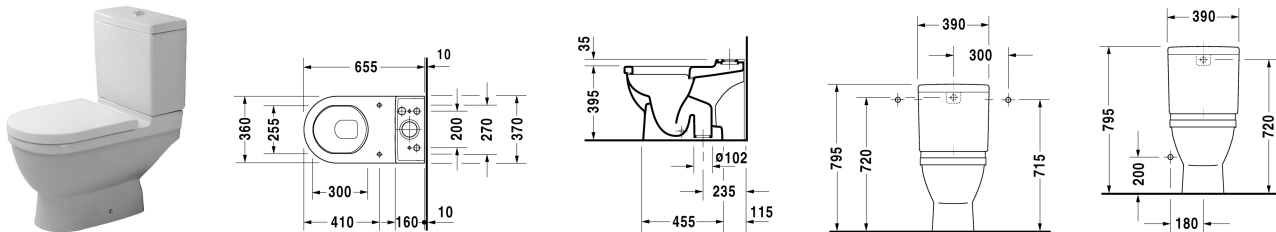

Stand-WC Kombination # 012601..00

| < 360 mm > |

Stand-WC Kombination	Größe	Gewicht	Bestellnummer
Tiefspüler, für aufgesetzten Spülkasten (ohne Spülkasten), Befestigung inklusive, Abgang senkrecht			
Farben			
00 Weiss			
Variante			
<ul style="list-style-type: none"> Abgang senkrecht, Tiefspüler, für aufgesetzten Spülkasten (ohne Spülkasten), 6,0 L, Befestigung inklusive 	360 x 655 mm	31,200 kg	012601..00
Sanitärkeramiken mit der speziellen WonderGliss Oberflächen Ausführung bleiben sauber und gut aussehend für eine lange Zeit. Wenn Sie WonderGliss bestellen fügen Sie bitte eine "1" als elfte Ziffer zur Bestellnummer hinzu.			
Zubehör			
WC-Sitz Scharniere Edelstahl, ohne Absenkautomatik		2,300 kg	006381
WC-Sitz Scharniere Edelstahl, mit Absenkautomatik SoftClose, abnehmbar		2,700 kg	006389
Spülkasten mit Innengarnitur Dual Flush, Chrom, für Anschluss rechts oder links	390 x 185 mm	13,000 kg	092000
Spülkasten	390 x 185 mm		092010
Ausschreibungstext			
DURAVIT Starck 3 Stand-WC Kombination Design by Philippe Starck, Tiefspüler aus Sanitärkeramik für 6 Liter Spülwasser bodenstehend ohne Spülkasten. Abgang innen senkrecht. Aus Hygienegründen mit geschlossenem Spülrand und keramischem Spülwasserverteiler. Rechteckige Beckenform vorne abgerundet. Außen glatte geschlossene Form mit Anschlussstück für Spülkasten. Einschließlich Befestigung. Abmessungen(BxTxH)360x655x395mm. Weiß. Best.Nr. 0126010000			