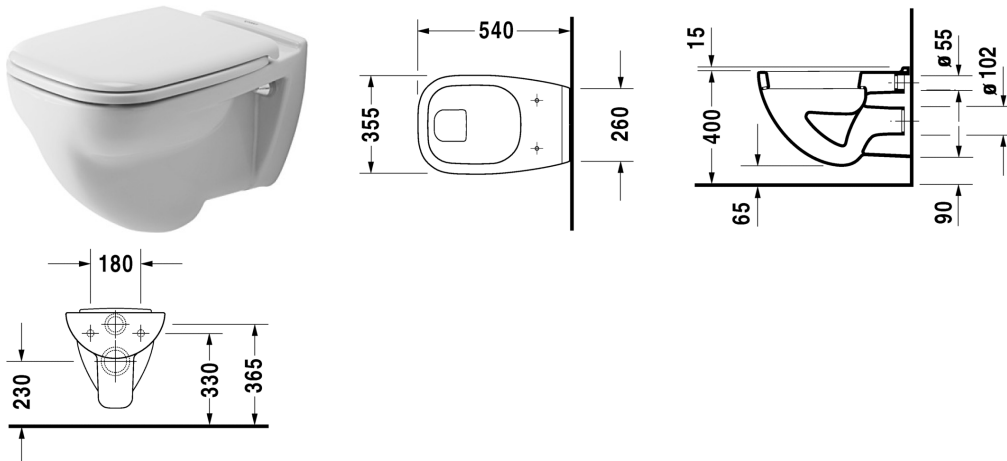

Wand-WC # 221009..00

|< 355 mm >|

Wand-WC	Größe	Gewicht	Bestellnummer
Flachspüler			
Farben			
00 Weiss			
Variante			
♣ Flachspüler, 6,0 L	355 x 540 mm	18,200 kg	221009..00
Zubehör			
WC-Sitz Scharniere Edelstahl, ohne Absenkautomatik		2,420 kg	006731
WC-Sitz Scharniere Kunststoff, mit Absenkautomatik SoftClose		2,640 kg	006739
Befestigung für Wand-Bidet und Wand-WC	Ø 12 x 180 mm	0,200 kg	006500
Ausschreibungstext			
DURAVIT D-Code Wand-WC Design by sieger design, Flachspüler aus Sanitärkeramik wandhängend für 6 Liter Spülwasser mit geschlossenem Spülrand und mit keramischem Spülwasserverteiler. Bodenfreiheit 90mm bei Einbauhöhe 400mm. Abmessungen(BxTxH)355x540x335mm. Weiß. Best.Nr. 2210090000			

Alle Zeichnungen enthalten alle notwendigen Maße (mm), die den üblichen Toleranzen unterliegen. Exakte Maße können nur am Produkt abgenommen werden.