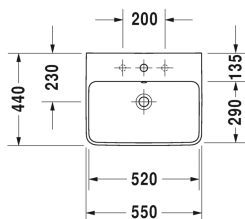

Waschtisch # 233555..00 / 233555..30

| < 550 mm > |

Waschtisch	Größe	Gewicht	Bestellnummer
mit Überlauf, mit Hahnlochbank, 550 mm			
Farben			
00 Weiss			
Variante			
p	550 x 440 mm		233555..00
p p p	550 x 440 mm		233555..30
Sanitärkeramiken mit der speziellen WonderGliss Oberflächen Ausführung bleiben sauber und gut aussehend für eine lange Zeit. Wenn Sie WonderGliss bestellen fügen Sie bitte eine "1" als elfte Ziffer zur Bestellnummer hinzu.			
Zubehör			
Standsäule für # 233565, 233560, 233555, 233613, 233612, 233610, 233683, 233663	175 x 210 mm	15,400 kg	085839
Halbsäule für # 233565, 233560, 233555, 233613, 233612, 233610, 233683, 233663	170 x 300 mm	7,000 kg	085840
Ausschreibungstext			
DURAVIT ME by Starck Waschtisch Design by Philippe Starck mit Überlauf und Hahnlochbank aus Sanitärkeramik. Rechteckige Form mit schmalen umlaufenden Rand, dezent abgerundeten Ecken und großes Innenbecken(BxT)...mm. Hahnlochbank mit Hahnloch für Einlocharmatur, optional Dreilocharmatur. Abmessungen(BxTxH)550x440x180mm. Weiß. Waschtisch mit einem Hahnloch Best.Nr. 2335550000. Waschtisch mit drei Hahnlöcher Best.Nr. 2335550030.			

Alle Zeichnungen enthalten alle notwendigen Maße (mm), die den üblichen Toleranzen unterliegen. Exakte Maße können nur am Produkt abgenommen werden.