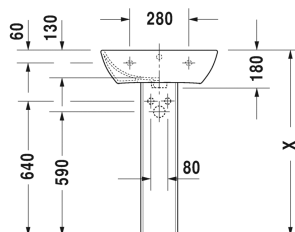

Waschtisch # 233555..00 / 233555..30

| < 550 mm > |

Waschtisch	Größe	Gewicht	Bestellnummer
mit Überlauf, mit Hahnlochbank, 550 mm			
Farben			
00 Weiss			
Variante			
p	550 x 440 mm		233555..00
p p p	550 x 440 mm		233555..30
Sanitärkeramiken mit der speziellen WonderGliss Oberflächen Ausführung bleiben sauber und gut aussehend für eine lange Zeit. Wenn Sie WonderGliss bestellen fügen Sie bitte eine "1" als elfte Ziffer zur Bestellnummer hinzu.			
Zubehör			
Standsäule für # 233565, 233560, 233555, 233613, 233612, 233610, 233683, 233663	175 x 210 mm	15,400 kg	085839
Halbsäule für # 233565, 233560, 233555, 233613, 233612, 233610, 233683, 233663	170 x 300 mm	7,000 kg	085840
Ausschreibungstext			
DURAVIT ME by Starck Waschtisch Design by Philippe Starck mit Überlauf und Hahnlochbank aus Sanitärkeramik. Rechteckige Form mit schmalen umlaufenden Rand, dezent abgerundeten Ecken und großes Innenbecken(BxT)...mm. Hahnlochbank mit Hahnloch für Einlocharmatur, optional Dreilocharmatur. Abmessungen(BxTxH)550x440x180mm. Weiß. Waschtisch mit einem Hahnloch Best.Nr. 2335550000. Waschtisch mit drei Hahnlöcher Best.Nr. 2335550030.			

Alle Zeichnungen enthalten alle notwendigen Maße (mm), die den üblichen Toleranzen unterliegen. Exakte Maße können nur am Produkt abgenommen werden.