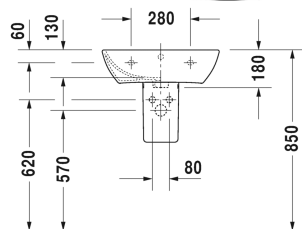

Waschtisch # 233555..00 / 233555..30

| < 550 mm > |

Waschtisch	Größe	Gewicht	Bestellnummer
mit Überlauf, mit Hahnlochbank, 550 mm			
Farben			
00 Weiss			
Variante			
p	550 x 440 mm		233555..00
p p p	550 x 440 mm		233555..30
Sanitärkeramiken mit der speziellen WonderGliss Oberflächen Ausführung bleiben sauber und gut aussehend für eine lange Zeit. Wenn Sie WonderGliss bestellen fügen Sie bitte eine "1" als elfte Ziffer zur Bestellnummer hinzu.			
Zubehör			
Standsäule für # 233565, 233560, 233555, 233613, 233612, 233610, 233683, 233663	175 x 210 mm	15,400 kg	085839
Halbsäule für # 233565, 233560, 233555, 233613, 233612, 233610, 233683, 233663	170 x 300 mm	7,000 kg	085840
Ausschreibungstext			
DURAVIT ME by Starck Waschtisch Design by Philippe Starck mit Überlauf und Hahnlochbank aus Sanitärkeramik. Rechteckige Form mit schmalen umlaufenden Rand, dezent abgerundeten Ecken und großes Innenbecken(BxT)...mm. Hahnlochbank mit Hahnloch für Einlocharmatur, optional Dreilocharmatur. Abmessungen(BxTxH)550x440x180mm. Weiß. Waschtisch mit einem Hahnloch Best.Nr. 2335550000. Waschtisch mit drei Hahnlöcher Best.Nr. 2335550030.			

Alle Zeichnungen enthalten alle notwendigen Maße (mm), die den üblichen Toleranzen unterliegen. Exakte Maße können nur am Produkt abgenommen werden.