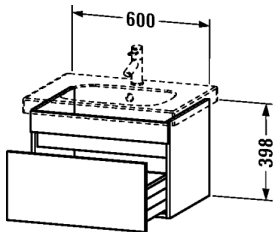

Waschtischunterbau wandhängend # DS6383

|< 600 mm >|

Waschtischunterbau wandhängend	Größe	Gewicht	Bestellnummer
1 Auszug, Auszug inkl. Siphonausschnitt und Schürze, für D-Code # 034265			
Farben			
M18 Weiss matt M43 Basalt matt M52 Europäische Eiche M53 Kastanie dunkel			
Variante			
	600 x 453 mm		DS6383
Ausschreibungstext			
DURAVIT DuraStyle Waschtischunterbau wandhängend mit einem Auszug für Möbelwaschtisch # 034265. Hochverdichtete Dreischicht-Holzspannplatte, beidseitig mit Melaminharzdekor direkt beschichtet, mit ABS Kanten. Unempfindlich gegen Feuchtigkeit. Abmessungen(BxTXH) 600x453x398mm. Oberflächen in Dekor laut aktueller Farbtabelle. Best.Nr. DS 6383			

Alle Zeichnungen enthalten alle notwendigen Maße (mm), die den üblichen Toleranzen unterliegen. Exakte Maße können nur am Produkt abgenommen werden.