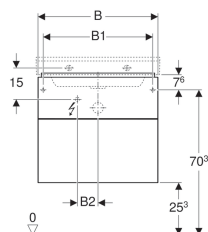

Eigenschaften

- Wandhängend
- Mit zwei Schubladen
- Push-to-open-Mechanismus zum Öffnen
- Schublade mit Antirutschmatte
- Schublade mit LED-Leuchte
- Feuchtigkeitsbeständig
- Vormontiert geliefert

Technische Daten

Schutzklasse	II
Schutzart	IP21
Nennspannung	230 V AC
Netzfrequenz	50 Hz
Betriebsspannung	12 V DC
Werkstoff	Hochverdichtete Dreischicht-Holzspanplatte
Energieeffizienzklasse	A++
Lichtfarbe	3000 K

Lieferumfang

- Befestigungsmaterial

Art-Nr.	Farbe / Oberfläche	B	B1	B2	B3	Breite Waschtisch	H	T	Leistungsaufnahme	Lichtstrom
500.506.01.1	weiß / lackiert hochglänzend	58 cm	53 cm	10 cm	51.6 cm	60 cm	53 cm	46.2 cm	2.25 W	270 lm
500.509.01.1	weiß / lackiert hochglänzend	88 cm	83 cm	23 cm	81.6 cm	90 cm	53 cm	46.2 cm	3.75 W	450 lm
500.506.00.1	greige / lackiert matt	58 cm	53 cm	10 cm	51.6 cm	60 cm	53 cm	46.2 cm	2.25 W	270 lm
500.509.00.1	greige / lackiert matt	88 cm	83 cm	23 cm	81.6 cm	90 cm	53 cm	46.2 cm	3.75 W	450 lm
500.506.43.1	sculturagrau / Melamin Holzstruktur	58 cm	53 cm	10 cm	51.6 cm	60 cm	53 cm	46.2 cm	2.25 W	270 lm
500.509.43.1	sculturagrau / Melamin Holzstruktur	88 cm	83 cm	23 cm	81.6 cm	90 cm	53 cm	46.2 cm	3.75 W	450 lm

Zubehör

- Geberit Xeno² Schubladeneinsatz T-Unterteilung
- Geberit Xeno² Schubladeneinsatz H-Unterteilung
- Geberit Group Handtuchhalter für Badmöbel, mit rechtwinkliger Ecke
- Geberit Group Magnethalter
- Geberit Group Handtuchhalter für Badmöbel, mit abgerundeter Ecke
- Geberit Group Steckdosenelement