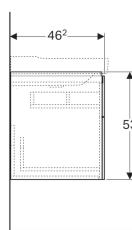

Geberit Xeno² Unterschrank für Waschtisch, mit zwei Schubladen

Beispielbild

Eigenschaften

- Wandhängend
- Mit zwei Schubladen
- Push-to-open-Mechanismus zum Öffnen
- Schublade mit Antirutschmatte
- Schublade mit LED-Leuchte
- Feuchtigkeitsbeständig
- Vormontiert geliefert

Lieferumfang

- Befestigungsmaterial

Art-Nr.	Farbe / Oberfläche	B	B1	B2	B3	Breite Waschtisch	H	T	Leistungsaufnahme	Lichtstrom
500.506.01.1	weiß / lackiert hochglänzend	58 cm	53 cm	10 cm	51.6 cm	60 cm	53 cm	46.2 cm	2.25 W	270 lm
500.509.01.1	weiß / lackiert hochglänzend	88 cm	83 cm	23 cm	81.6 cm	90 cm	53 cm	46.2 cm	3.75 W	450 lm
500.506.00.1	greige / lackiert matt	58 cm	53 cm	10 cm	51.6 cm	60 cm	53 cm	46.2 cm	2.25 W	270 lm
500.509.00.1	greige / lackiert matt	88 cm	83 cm	23 cm	81.6 cm	90 cm	53 cm	46.2 cm	3.75 W	450 lm
500.506.43.1	sculturagrau / Melamin Holzstruktur	58 cm	53 cm	10 cm	51.6 cm	60 cm	53 cm	46.2 cm	2.25 W	270 lm
500.509.43.1	sculturagrau / Melamin Holzstruktur	88 cm	83 cm	23 cm	81.6 cm	90 cm	53 cm	46.2 cm	3.75 W	450 lm