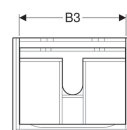

Eigenschaften

- Wandhängend
- Mit zwei Schubladen
- Push-to-open-Mechanismus zum Öffnen
- Schublade mit Antirutschmatte
- Schublade mit LED-Leuchte
- Feuchtigkeitsbeständig
- Vormontiert geliefert

Technische Daten

Schutzklasse	II
Schutzart	IP21
Nennspannung	230 V AC
Netzfrequenz	50 Hz
Betriebsspannung	12 V DC
Werkstoff	Hochverdichtete Dreischicht-Holzspanplatte
Energieeffizienzklasse	A++
Lichtfarbe	3000 K

Lieferumfang

- Befestigungsmaterial

Art-Nr.	Farbe / Oberfläche	B	B1	B2	B3	Breite Waschtisch	H	T	Leistungsaufnahme	Lichtstrom
500.506.01.1	weiß / lackiert hochglänzend	58 cm	53 cm	10 cm	51.6 cm	60 cm	53 cm	46.2 cm	2.25 W	270 lm
500.509.01.1	weiß / lackiert hochglänzend	88 cm	83 cm	23 cm	81.6 cm	90 cm	53 cm	46.2 cm	3.75 W	450 lm
500.506.00.1	greige / lackiert matt	58 cm	53 cm	10 cm	51.6 cm	60 cm	53 cm	46.2 cm	2.25 W	270 lm
500.509.00.1	greige / lackiert matt	88 cm	83 cm	23 cm	81.6 cm	90 cm	53 cm	46.2 cm	3.75 W	450 lm
500.506.43.1	sculturagrau / Melamin Holzstruktur	58 cm	53 cm	10 cm	51.6 cm	60 cm	53 cm	46.2 cm	2.25 W	270 lm
500.509.43.1	sculturagrau / Melamin Holzstruktur	88 cm	83 cm	23 cm	81.6 cm	90 cm	53 cm	46.2 cm	3.75 W	450 lm

Zubehör

- Geberit Xeno² Schubladeneinsatz T-Unterteilung
- Geberit Xeno² Schubladeneinsatz H-Unterteilung
- Geberit Group Handtuchhalter für Badmöbel, mit rechtwinkliger Ecke
- Geberit Group Magnethalter
- Geberit Group Handtuchhalter für Badmöbel, mit abgerundeter Ecke
- Geberit Group Steckdosenelement