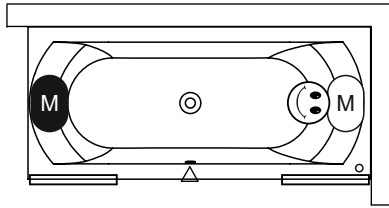

Linke Ausführung

- Motor in Air oder Flow (Hydro oder Aero)
  Hydromotor in Joy und Bliss (Hydro und Aero)
- Aeromotor in Joy und Bliss (Hydro und Aero)
- Bedienung
- Cleanpool-Kappe
- Serviceluke

DUSCHABTRENNUNG

Scandic X107	Scandic X108	Scandic X109	Scandic X109V	Scandic X409	Scandic X500	Novik Z107	Novik Z500	Grid GB501	Lucid GD501

BADEWANNE	Vordere Schürze	Seitliche Schürze	Höhe (cm)
B049001005	209296	209279	57
B050001005	209298	209279	57
B051001005	209301	209279	57
B052001005	209307	209281	57
B053001005	209310	209288	57
B054001005	209312	209288	57

	A	B	C	D	E	F	G
B049001005	150	70	45	70,4	100	39	54
B050001005	160	70	45	75,5	110	39	54
B051001005	170	75	45	80,5	120	44	59
B052001005	180	80	49	85,5	129	47	64
B053001005	190	90	49	95	130	57	74
B054001005	200	90	49,5	100	140	57	74