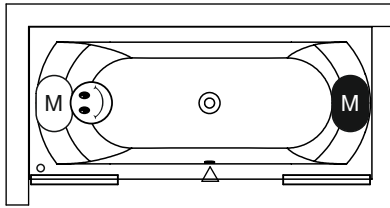

Rechte Ausführung