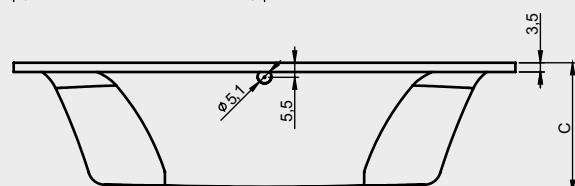

B049 | B050 | B051 | B052

B053 | B054

Daten können sich ändern