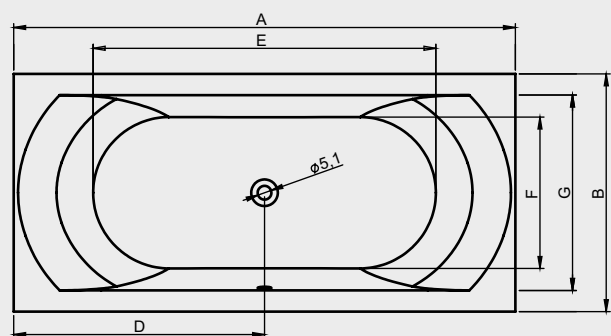

B049 | B050 | B051 | B052

B053 | B054

Daten können sich ändern