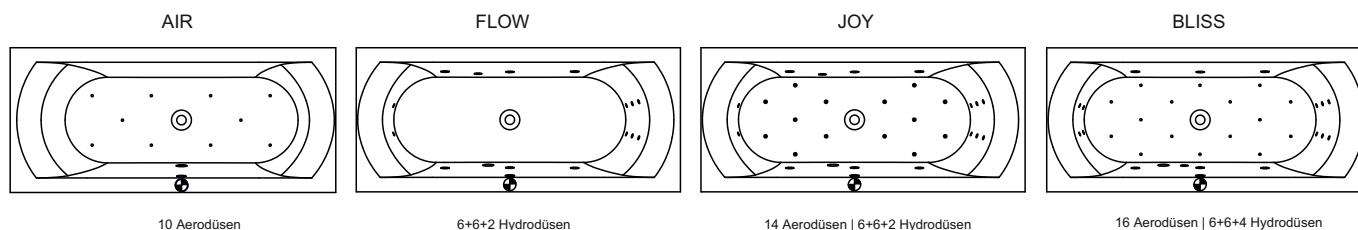

## LIMA

Diese Acrylbadewanne in Hochglanz-Weiß hat eine in zwei Richtungen abgerundete Rückenschräge, sodass eine komfortable Liegeform entsteht. Die größeren Abmessungen der Badewanne sind symmetrisch. Die kleineren Abmessungen sind nur in einer rechten Ausführung verfügbar. Auch am Fußende ist die Badewanne in zwei Richtungen abgerundet. Der Wannenablauf befindet sich in der Mitte des Bodens und der Drehknopf für den Ablauf ist an der Längsseite der Badewanne angebracht.

Artikelnr.	L x B x H (cm)	Inhalt* (ltr)	Gewicht (kg)	Füllhöhe (cm) (cm)	Möglichkeit Rihopool**
<b>B049001005</b>	150 x 70 x 45	80	19	37	Air / Flow / Joy / Bliss
<b>B050001005</b>	160 x 70 x 45	95	21	37	Air / Flow / Joy / Bliss
<b>B051001005</b>	170 x 75 x 45	130	23	37	Air / Flow / Joy / Bliss
<b>B052001005</b>	180 x 80 x 49	195	27	41	Air / Flow / Joy / Bliss
<b>B053001005</b>	190 x 90 x 49	240	30	41	Air / Flow / Joy / Bliss
<b>B054001005</b>	200 x 90 x 49,5	270	30	41	Air / Flow / Joy / Bliss

\* Der Inhalt der Badewanne wird einschließlich des durchschnittlichen Volumens einer Person angegeben.

\*\* Bei Rihopool-Whirlpool Systemen ist das Fußset im Lieferumfang enthalten.