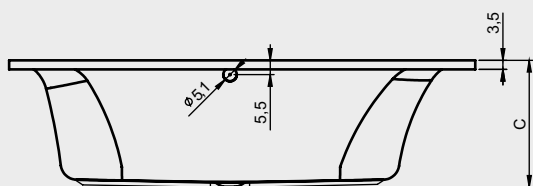

B049 | B050 | B051 | B052

B053 | B054

Daten können sich ändern