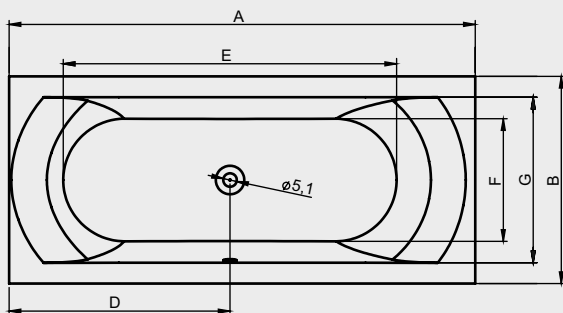

B049 | B050 | B051 | B052

B053 | B054

Daten können sich ändern