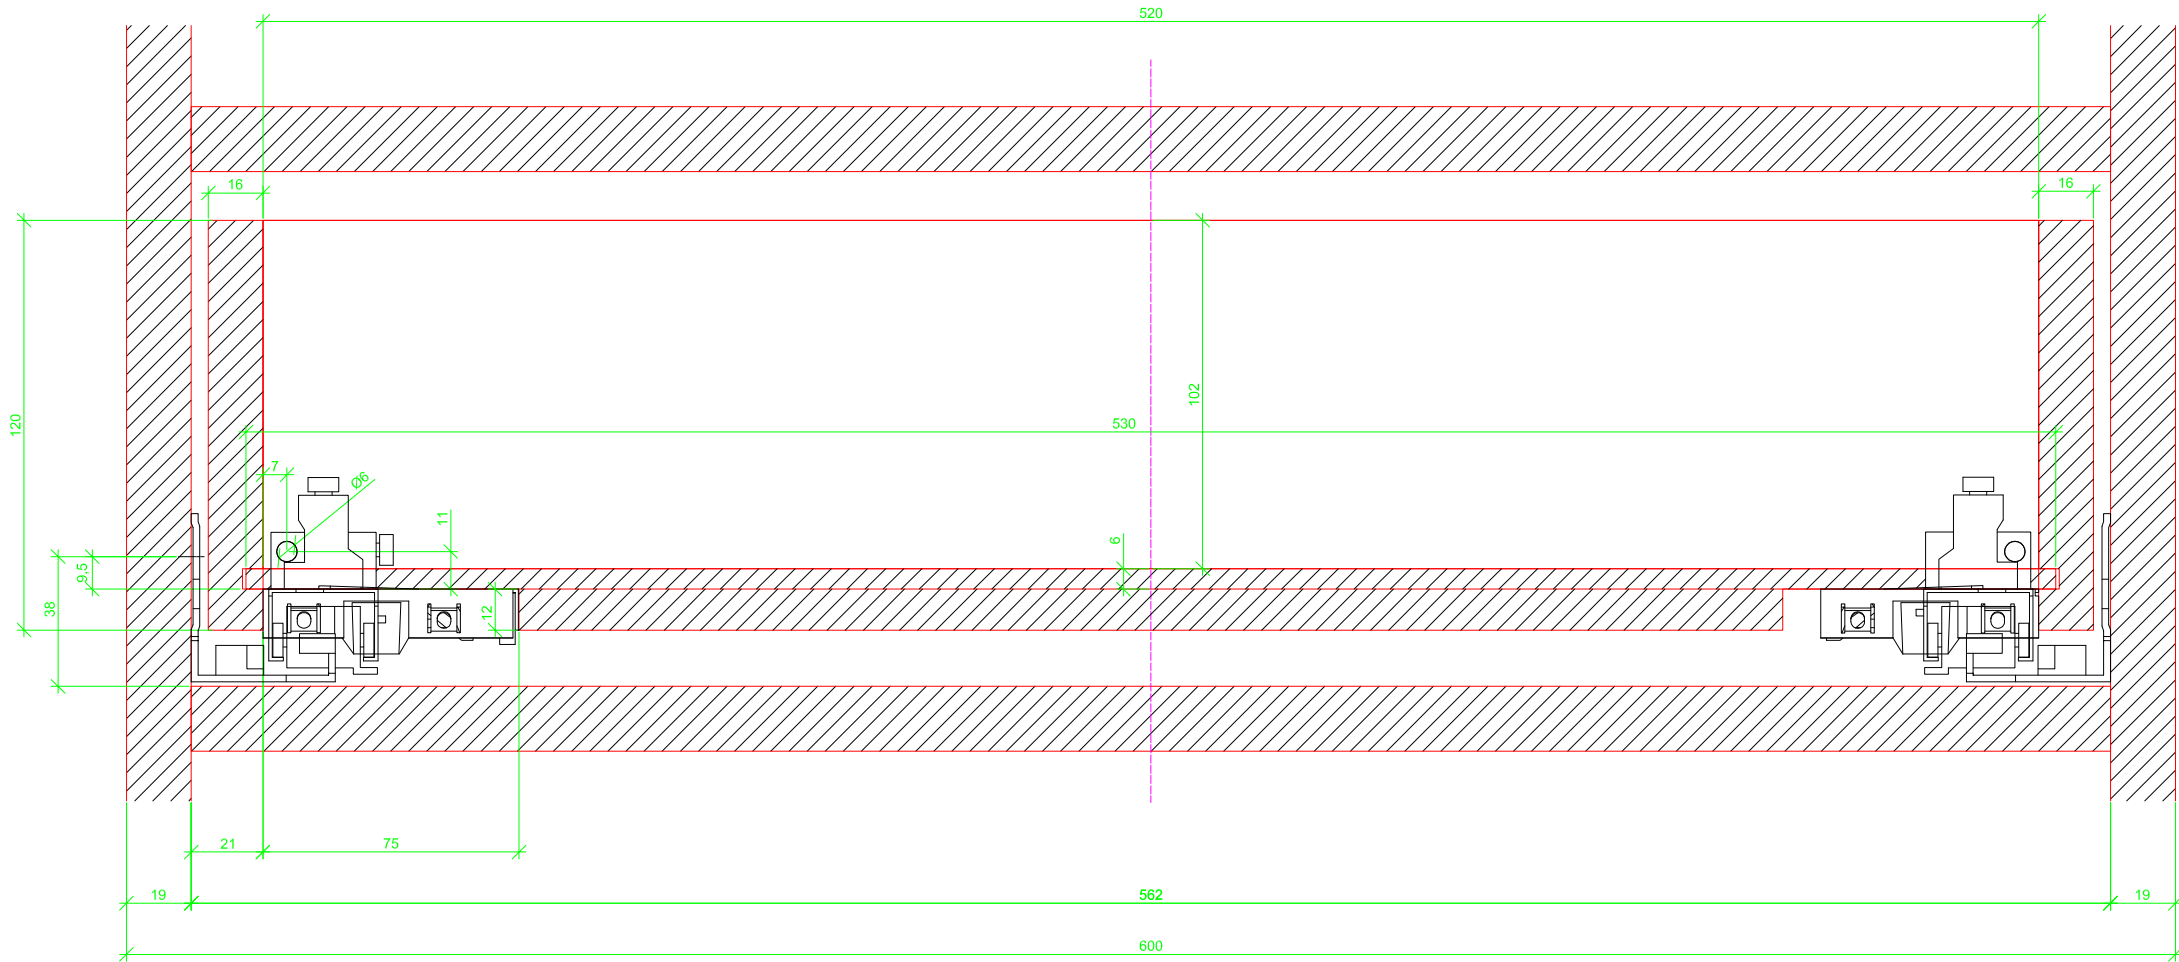

Drawings / Zeichnungen:
Actro 5D with Silent System
Actro 5D mit Silent System

Technik für Möbel

Hettich

Nominal length / Nennlänge	250 mm
Cabinet side panel thickness / Korpuseitendicke	19 mm

Frontview / Frontansicht

Topview / Draufsicht