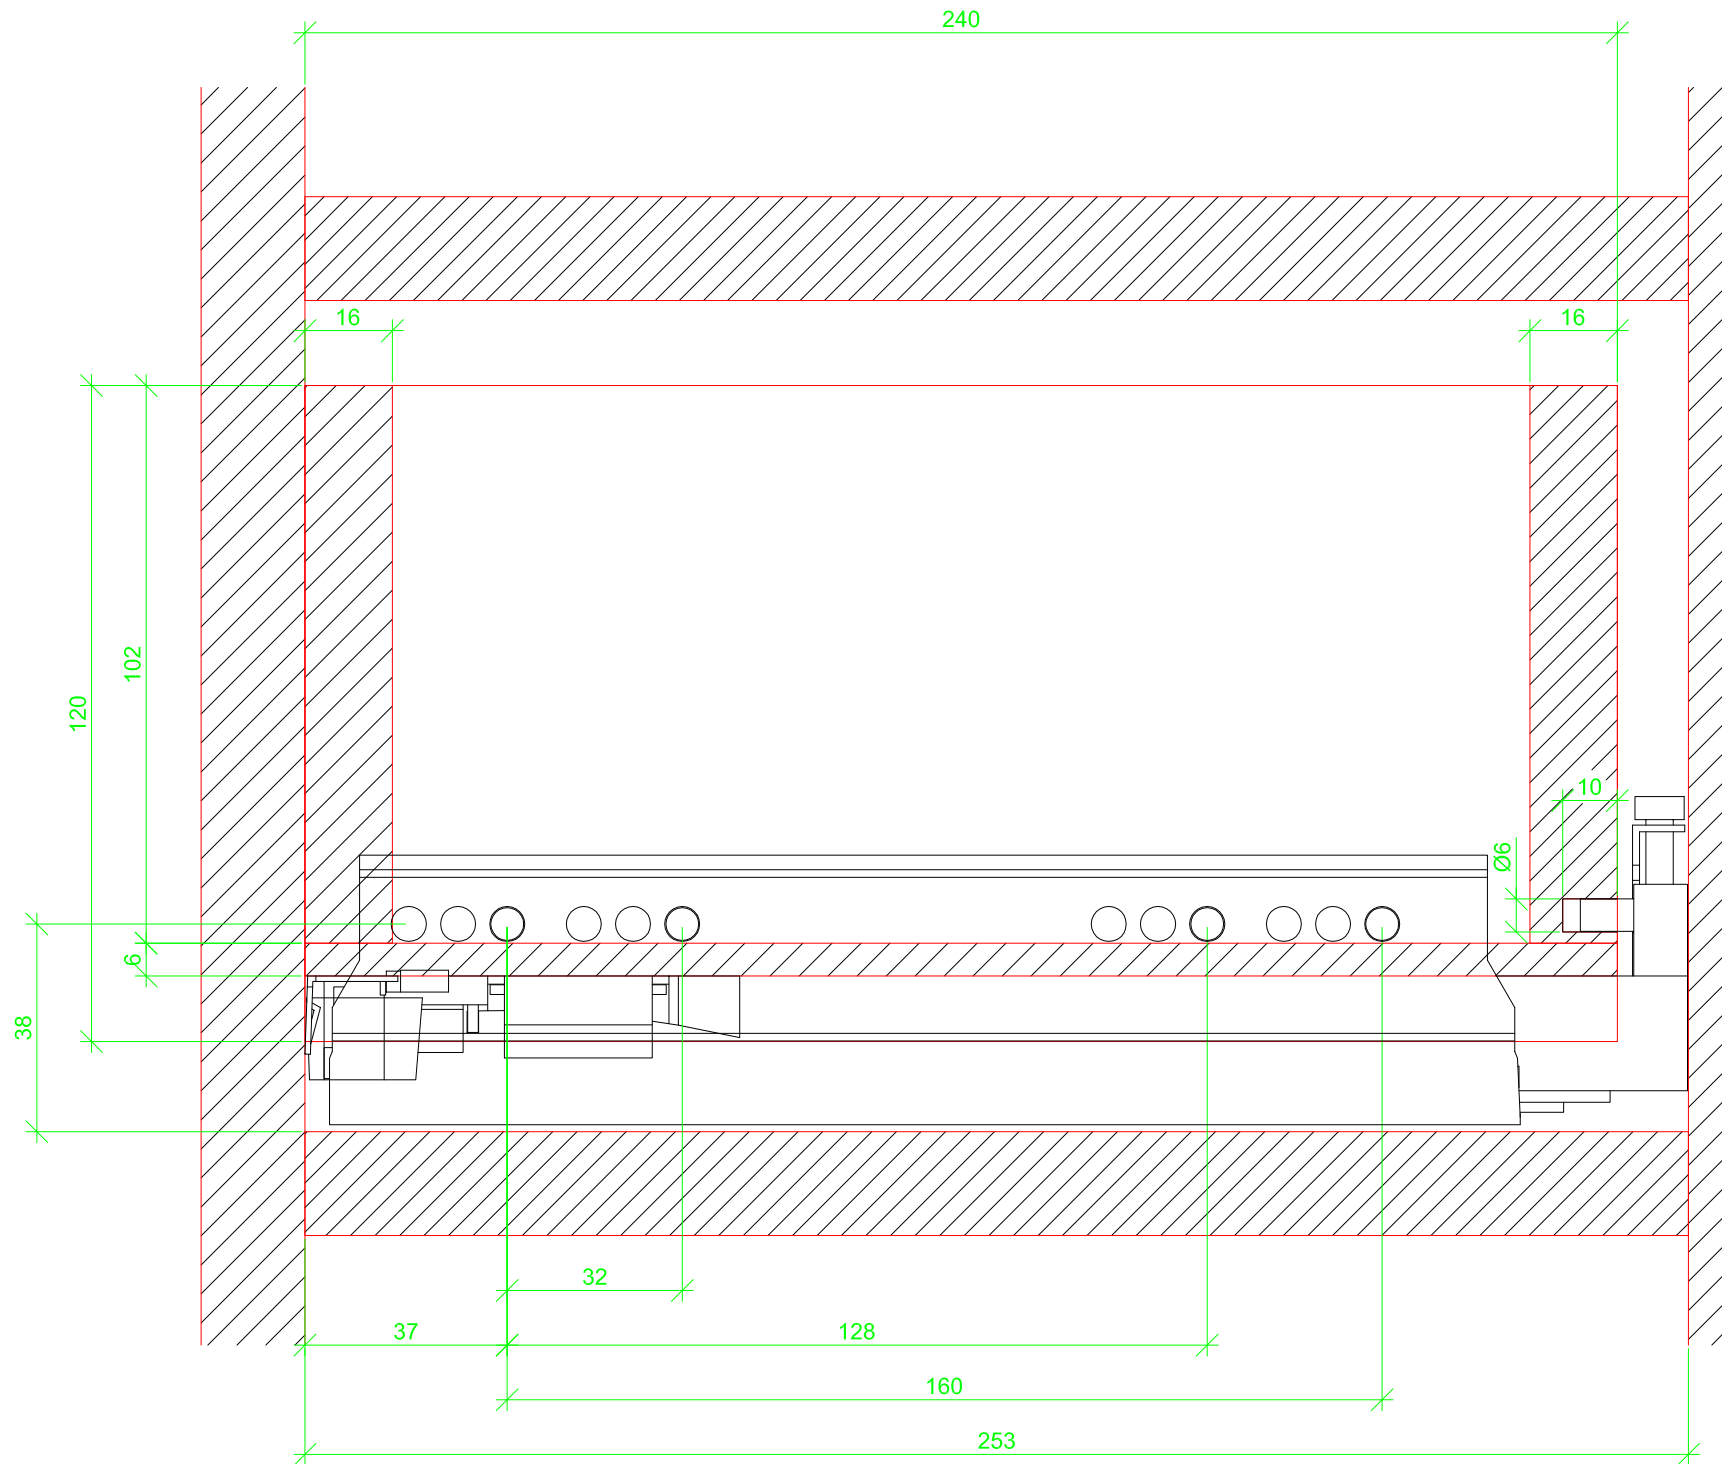

Drawings / Zeichnungen:
Actro 5D with Silent System
Actro 5D mit Silent System

Technik für Möbel

Hettich

Nominal length / Nennlänge	250 mm
Cabinet side panel thickness / Korpuseitendicke	19 mm

Frontview / Frontansicht

Topview / Draufsicht