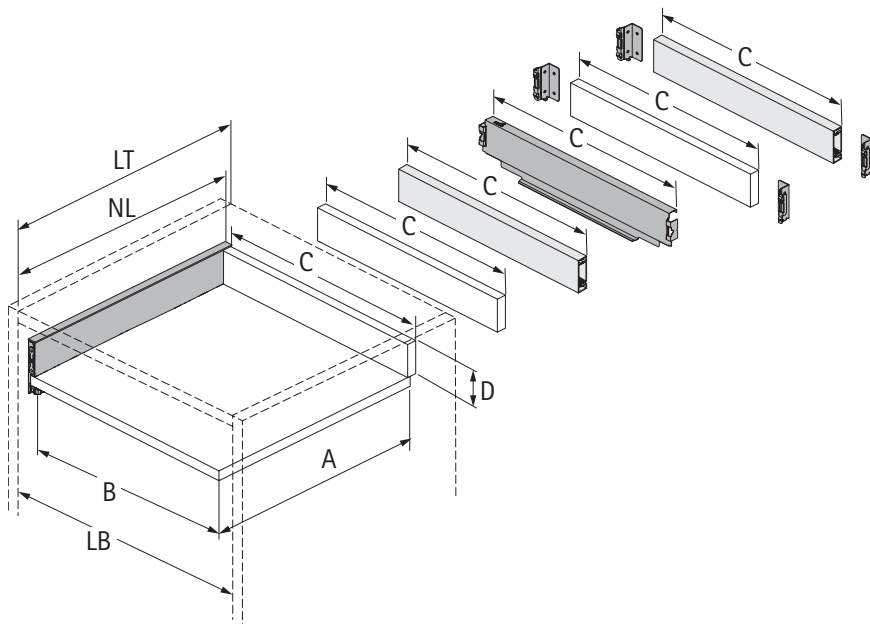

Drawings / Zeichnungen:
AvanTech YOU

Technik für Möbel

Hettich

Model / Ausführung	Drawer / Schubkasten
Profile height / Zargenhöhe	251 mm
Nominal length / Nennlänge	350 mm
Cabinet side panel thickness / Korpuseitendicke	16 / 18 / 19 mm

			
A		NL - 21	
B		LB - 24	
C	LB - 24	LB - 41	-
D H 251	204,5	204,5	-

AVT YDU with Wooden Panel

AVT YDU Rear Panel Connector with Wooden Panel

AVT YDU with Aluminum Profile

AVT YDU Rear Panel Connectors with Aluminum Profile