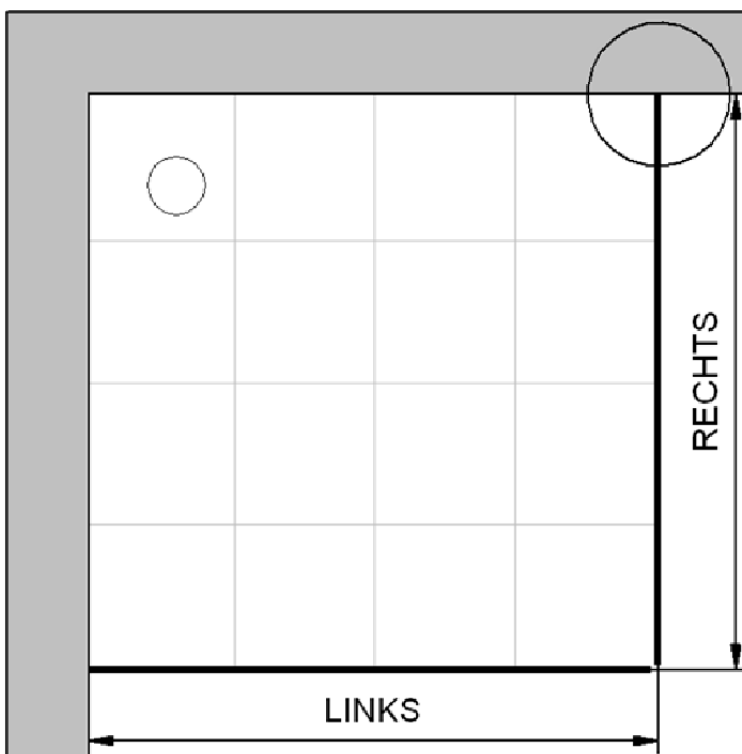

# Fliesenmaß für Standard Duschen

Artikel-Nummer Schulte (FR - Castorama): D872428

Produkt: Eckeinstieg mit Drehfalttür 4-tlg.

Serie: Garant

Einbautyp: Ecklösung

Einbaumaße:

links: 1200 mm                      x                      rechts: 1200 mm

## Einbaumaße:

links: 1200 mm                      x                      rechts: 1200 mm

AK Profil 1175 mm, Verstellung - 8 / + 12

AK Profil 1175 mm, Verstellung - 8 / + 12

**INFO für die Montage AK Wandanschluss Profil :**

**LINKS : 1173 mm, Verstellung - 8 / + 12 / RECHTS : 1173 mm, Verstellung - 8 / + 12**

# Innenkante Profil für Standard Duschen

Artikel-Nummer Schulte (FR - Castorama): D872428

Produkt: Eckeinstieg mit Drehfalttür 4-tlg.

Serie: Garant

Einbautyp: Ecklösung

Einbaumaße:

links: 1200 mm                      x                      rechts: 1200 mm