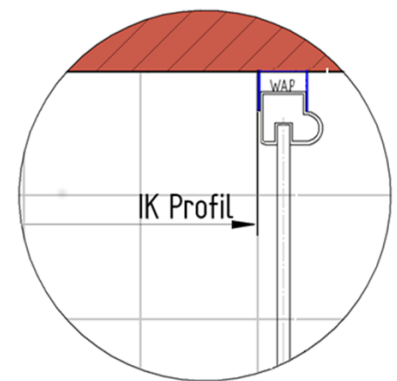

## Einbaumaße:

links: 1200 mm                      x                      rechts: 1200 mm

AK Profil 1175 mm, Verstellung - 8 / + 12

AK Profil 1175 mm, Verstellung - 8 / + 12

**INFO für die Montage AK Wandanschluss Profil :**

**LINKS : 1173 mm, Verstellung - 8 / + 12 / RECHTS : 1173 mm, Verstellung - 8 / + 12**

# Innenkante Profil für Standard Duschen

Artikel-Nummer Schulte (FR - Castorama): D872428

Produkt: Eckeinstieg mit Drehfalttür 4-tlg.

Serie: Garant

Einbautyp: Ecklösung

Einbaumaße:

links: 1200 mm                      x                      rechts: 1200 mm

Maß IK Profil 1141 mm, Verstellung - 8 / + 12

Maß IK Profil 1141 mm, Verstellung - 8 / + 12