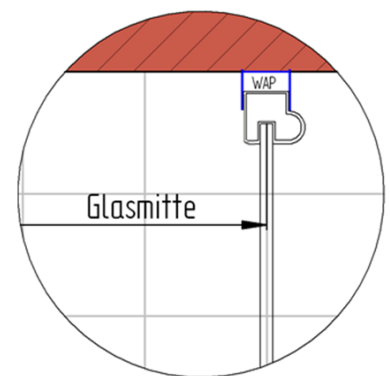

Fliesenmaß 1157 mm, Verstellung - 8 / + 12