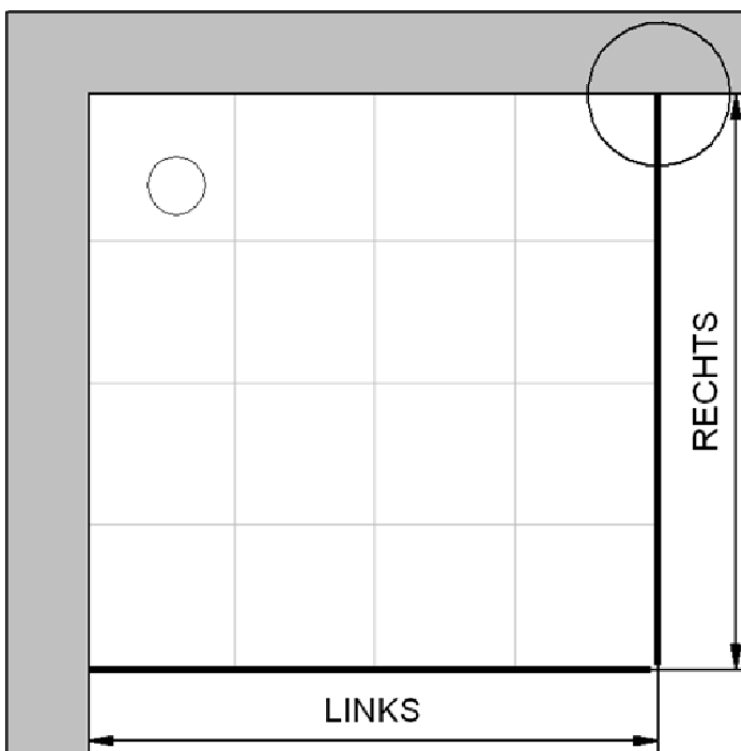

# Außenkante Profil für Standard Duschen

Artikel-Nummer Schulte (FR - Castorama): D872428

Produkt: Ekeinstieg mit Drehfalttür 4-tlg.

Serie: Garant

Einbautyp: Ecklösung

## Einbaumaße:

links: 1200 mm                      x                      rechts: 1200 mm

AK Profil 1175 mm, Verstellung - 8 / + 12

AK Profil 1175 mm, Verstellung - 8 / + 12

**INFO für die Montage AK Wandanschluss Profil :**

**LINKS : 1173 mm, Verstellung - 8 / + 12 / RECHTS : 1173 mm, Verstellung - 8 / + 12**

# Innenkante Profil für Standard Duschen

Artikel-Nummer Schulte (FR - Castorama): D872428

Produkt: Eckeinstieg mit Drehfalttür 4-tlg.

Serie: Garant

Einbautyp: Ecklösung

Einbaumaße:

links: 1200 mm                      x                      rechts: 1200 mm