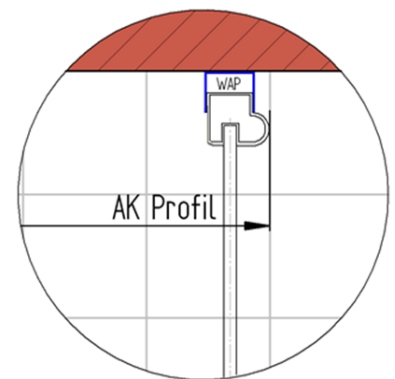

# Außenkante Profil für Standard Duschen

Artikel-Nummer Schulte (FR - Castorama): D872428

Produkt: Ekeinstieg mit Drehfalttür 4-tlg.

Serie: Garant

Einbautyp: Ecklösung

## Einbaumaße:

links: 1200 mm                      x                      rechts: 1200 mm

AK Profil 1175 mm, Verstellung - 8 / + 12

AK Profil 1175 mm, Verstellung - 8 / + 12

**INFO für die Montage AK Wandanschluss Profil :**

**LINKS : 1173 mm, Verstellung - 8 / + 12 / RECHTS : 1173 mm, Verstellung - 8 / + 12**

# Innenkante Profil für Standard Duschen

Artikel-Nummer Schulte (FR - Castorama): D872428

Produkt: Eckeinstieg mit Drehfalttür 4-tlg.

Serie: Garant

Einbautyp: Ecklösung

Einbaumaße:

links: 1200 mm                      x                      rechts: 1200 mm