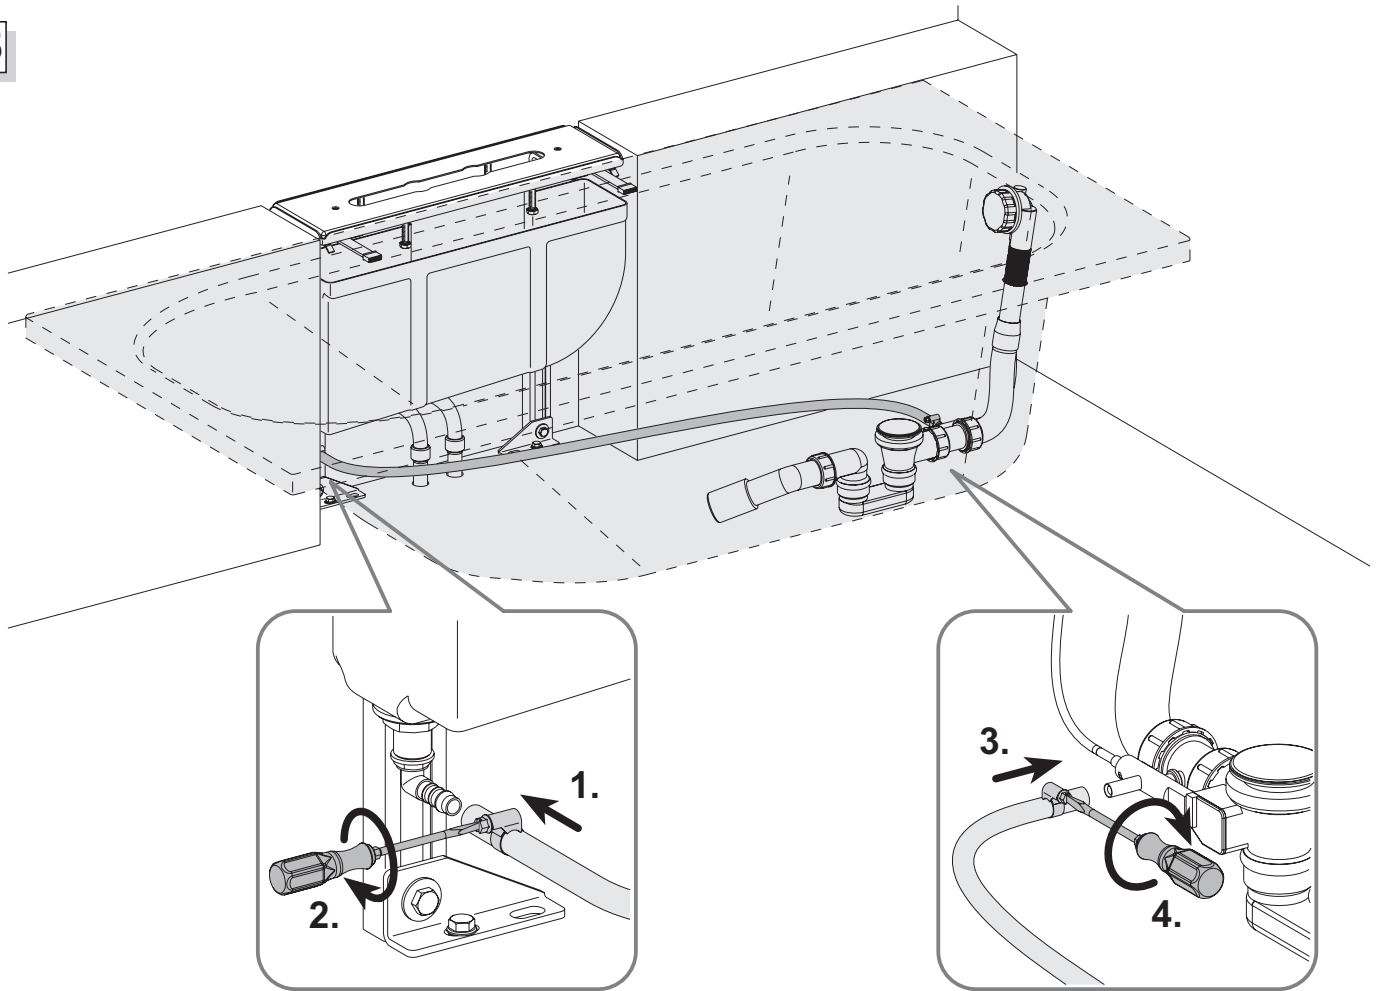

13

14

i

15

16

17

51130 01 0x00
4-Loch Wannenrandarmatur