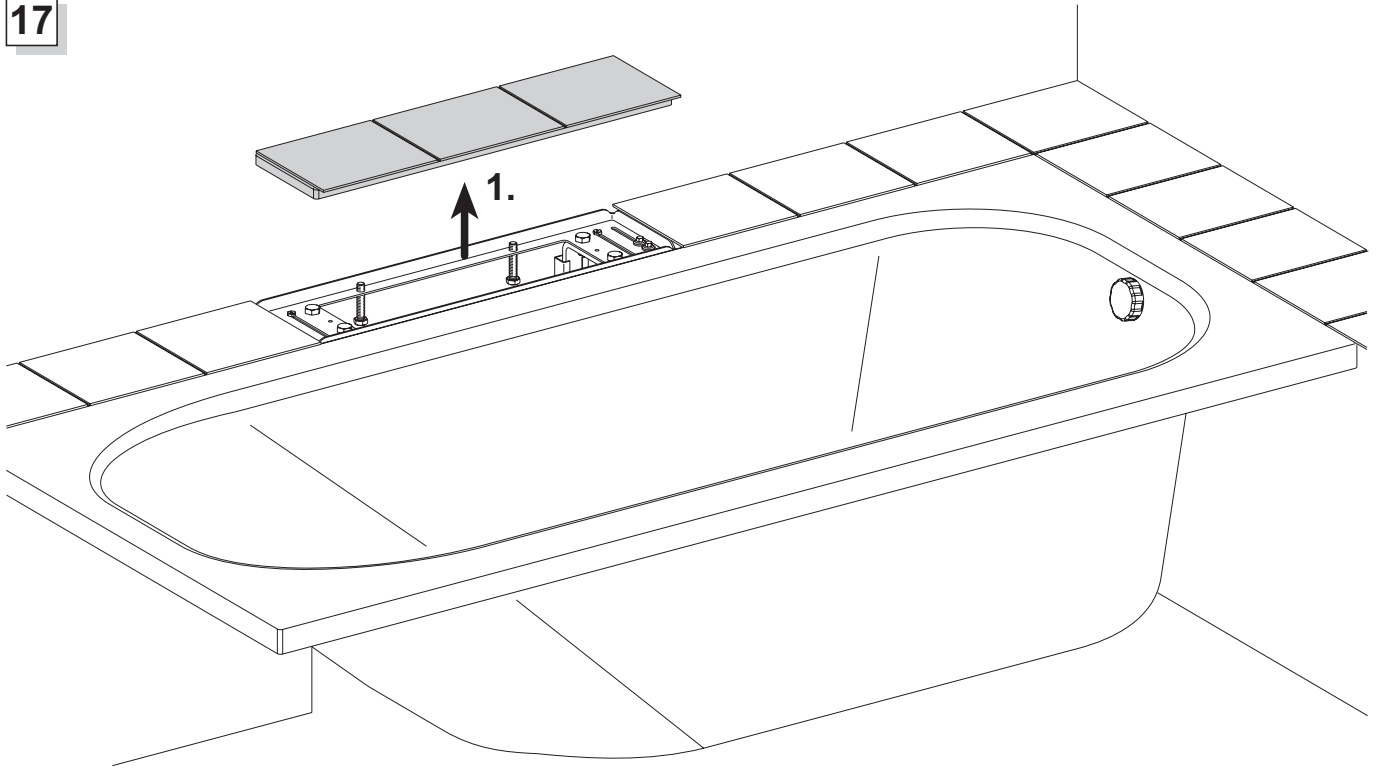

13

14

i

15

16

17

51130 01 0x00
4-Loch Wannenrandarmatur