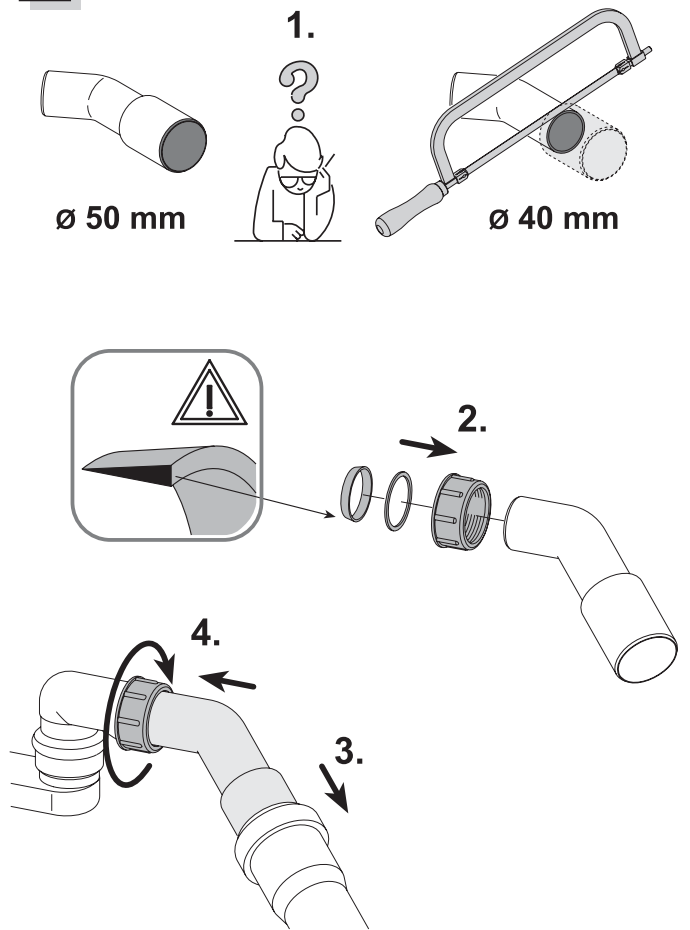

13

14

i

15

16

17

51130 01 0x00
4-Loch Wannenrandarmatur