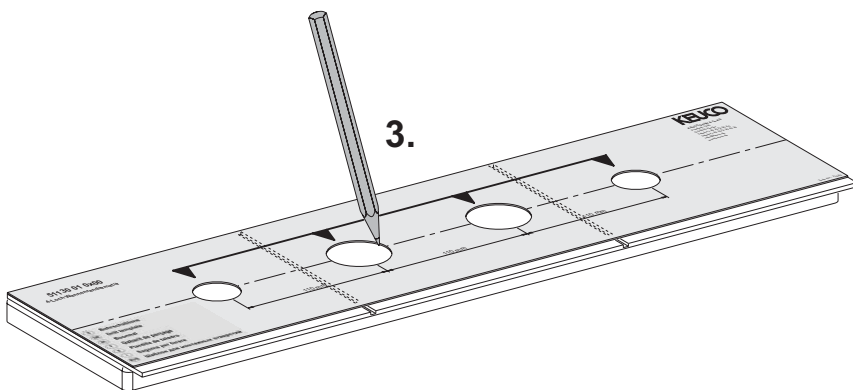

13

14

i

15

16

17

51130 01 0x00
4-Loch Wannenrandarmatur