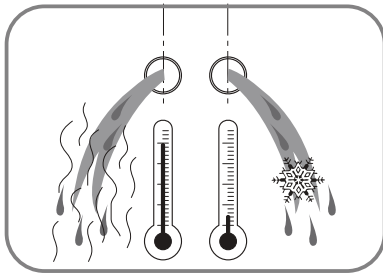

65 mm

- DE Montageanleitung
- EN Installation instructions
- ES Instrucciones de la instalación
- FR Instructions de montage
- IT Istruzione di montaggio
- NL Montagehandleiding
- RU установка и инструкции по эксплуатации

51130 00 0070

Montageblock