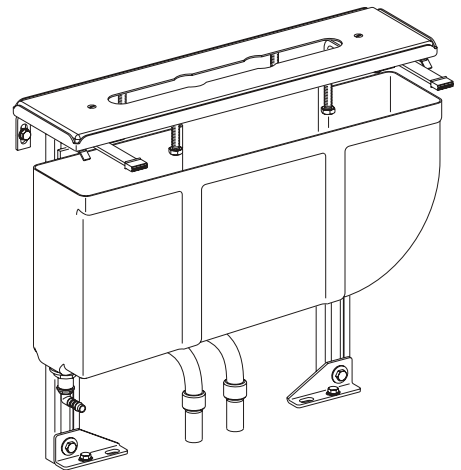

KEUCO

KEUCO GmbH & Co.KG
Postfach 1365
D-58653 Hemer
Telefon +49 2372 90 4-0
Telefax +49 2372 90 42 36
info@keuco.de
www.keuco.de