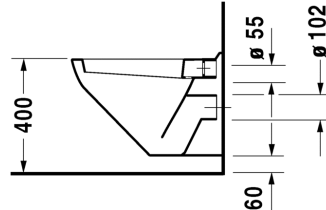

Wand-WC Hornberg # 019209..00

|< 360 mm >|

Wand-WC Hornberg	Größe	Gewicht	Bestellnummer
Tiefspüler			
Farben			
00 Weiss 41 Bahambeige 47 Pergamon			
Variante			
♠ Tiefspüler, 6,0 L	360 x 530 mm	14,500 kg	019209..00

Ausschreibungstext

DURAVIT Duraplus Wand-WC Hornberg Tiefspüler aus Sanitärkeramik wandhängend für 6 Liter Spülwasser. Aus Hygienegründen mit glasiertem Spülrand und mit keramischem Spülwasserverteiler. Außen glatte geschlossene Form. Prüfzeugnis der LGA Würzburg. Bodenfreiheit 60mm bei Einbauhöhe 400mm. Abmessungen(BxTxH)360x530x340mm. Weiß#00. Bahamabeige#41. Pergamon#47. Best.Nr. 019209..00

Alle Zeichnungen enthalten alle notwendigen Maße (mm), die den üblichen Toleranzen unterliegen. Exakte Maße können nur am Produkt abgenommen werden.