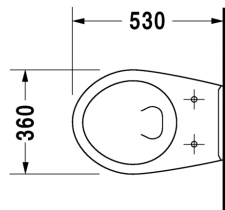

Wand-WC Hornberg # 019209..00

|< 360 mm >|

Wand-WC Hornberg	Größe	Gewicht	Bestellnummer
Tiefspüler			
Farben			
00 Weiss 41 Bahambeige 47 Pergamon			
Variante			
♠ Tiefspüler, 6,0 L	360 x 530 mm	14,500 kg	019209..00

Ausschreibungstext

DURAVIT Duraplus Wand-WC Hornberg Tiefspüler aus Sanitärkeramik wandhängend für 6 Liter Spülwasser. Aus Hygienegründen mit glasiertem Spülrand und mit keramischem Spülwasserverteiler. Außen glatte geschlossene Form. Prüfzeugnis der LGA Würzburg. Bodenfreiheit 60mm bei Einbauhöhe 400mm. Abmessungen(BxTxH)360x530x340mm. Weiß#00. Bahamabeige#41. Pergamon#47. Best.Nr. 019209..00