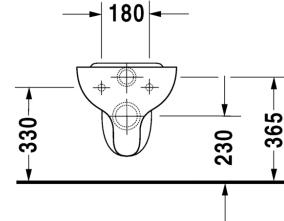

Wand-WC Hornberg # 019209..00

|< 360 mm >|

Wand-WC Hornberg	Größe	Gewicht	Bestellnummer
Tiefspüler			
Farben			
00 Weiss 41 Bahambeige 47 Pergamon			
Variante			
♠ Tiefspüler, 6,0 L	360 x 530 mm	14,500 kg	019209..00

Ausschreibungstext

DURAVIT Duraplus Wand-WC Hornberg Tiefspüler aus Sanitärkeramik wandhängend für 6 Liter Spülwasser. Aus Hygienegründen mit glasiertem Spülrand und mit keramischem Spülwasserverteiler. Außen glatte geschlossene Form. Prüfzeugnis der LGA Würzburg. Bodenfreiheit 60mm bei Einbauhöhe 400mm. Abmessungen(BxTxH)360x530x340mm. Weiß#00. Bahamabeige#41. Pergamon#47. Best.Nr. 019209..00

Alle Zeichnungen enthalten alle notwendigen Maße (mm), die den üblichen Toleranzen unterliegen. Exakte Maße können nur am Produkt abgenommen werden.