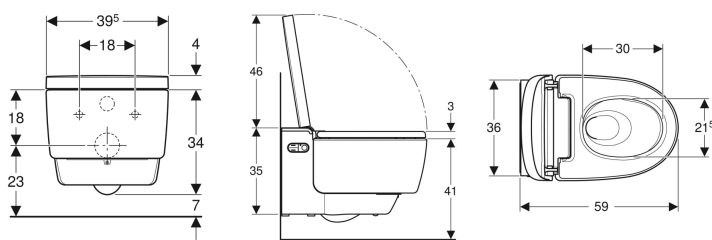

Geberit AquaClean Mera Classic WC-Kompletanlage Wand-WC

Verwendungszwecke

- Zur komfortablen und geruchsfreien WC-Benutzung
- Zum pflegenden Reinigen mit Wasser im Anal- und vaginalbereich

Eigenschaften

- Spülrandlose WC-Keramik mit TurboFlush-Spültechnik
- Tiefspül-WC mit Spezialglasur KeraTect
- WC-Sitzring und WC-Deckel mit SoftClosing
- WC-Deckel mit SoftOpening
- Benutzererkennung
- Geruchsabsaugung mit Keramikwabenfilter aktivierbar
- Geruchsabsaugung mit Nachlauf Funktion
- Analdusche mit Doppeldüsen-WhirlSpray-Duschtechnologie
- Separate Ladydüse in geschützter Ruheposition
- Oszillierdüse (automatische Vor- und Rückwärtsbewegung des Duscharsms) einstellbar
- Duschstrahlstärke in fünf Stufen einstellbar
- Duscharm in fünf Stufen positionierbar
- Automatische Vor- und Nachreinigung der Duschküse mit Frischwasser
- Hybrides Warmwassersystem mit Durchlauferhitzer und Warmwasserspeicher
- Temperatur des Duschwassers einstellbar
- Entkalkungsprogramm
- Föhn zuschaltbar
- Föhnnarm ausfahrbar
- Temperatur des Föhns einstellbar
- Föhnluftstärke in 5 Stufen einstellbar
- Mit Geberit Home App kompatibel

- Vier Benutzerprofile programmierbar
- Funktionen und Einstellungen über Fernbedienung
- Schallschutz vormontiert
- Wasseranschluss seitlich links verdeckt hinter WC-Keramik
- Netzanschluss mit dreidriger flexibler Mantelleitung, seitlich rechts verdeckt hinter WC-Keramik
- Wasseranschluss extern, seitlich links mit Zubehör möglich
- Netzanschluss extern, mit Steckdose rechts möglich
- Zulassung nach (DIN) EN 1717 / (DIN) EN 13077

Technische Daten

Schutzart	IPX4
Schutzklasse	I
Nennspannung	230 V AC
Netzfrequenz	50 Hz
Leistungsaufnahme	2000 W
Leistungsaufnahme Standby	≤ 0.5 W
Fließdruck	50-1000 kPa
Betriebstemperatur	5-40 °C
Wassertemperatur Einstellbereich	34-40 °C
Berechnungsdurchfluss	0.03 l/s
Mindestfließdruck für Berechnungsdurchfluss	50 kPa
Duschdauer	30-50 s
Maximale Belastung WC-Sitz	150 kg

Lieferumfang

- Wasseranschlusset für Geberit Sigma UP-Spülkasten 12 cm und Geberit Omega UP-Spülkasten 12 cm, Einbauhöhe 112 cm
- Kupplungsbuchse für Netzanschluss
- Spritzschutz
- Entkalkungsmittel 125 ml
- Reinigungsset
- Anschlusset für WC, ø 90 mm
- Fernbedienung mit Wandhalterung und Batterie CR2032
- Befestigungsmaterial

Art.-Nr.	Farbe / Oberfläche	VE1	VE2
146.200.11.1	weiß-alpin	1 St.	4 St.
146.200.21.1	hochglanz-verchromt	1 St.	4 St.
146.201.11.1	weiß-alpin		
146.201.21.1	hochglanz-verchromt		
146.202.11.1	weiß-alpin		
146.202.21.1	hochglanz-verchromt		
146.203.21.1	hochglanz-verchromt		
146.203.11.1	weiß-alpin		
146.204.11.1	weiß-alpin