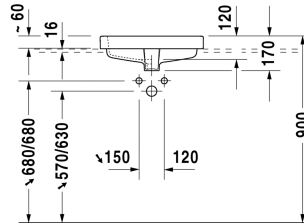

**Einbauwaschtisch # 031550..00 / 031550..30 / 031550..60**

|&lt; 500 mm &gt;|

Einbauwaschtisch	Größe	Gewicht	Bestellnummer
für Einbau von oben, mit Überlauf, mit Hahnlochbank, 500 mm			
<b>Farben</b>			
00 Weiss			
<b>Variante</b>			
● mit Überlauf, mit Hahnlochbank, für Einbau von oben	500 x 465 mm	12,700 kg	031550..00
●●● mit Überlauf, mit Hahnlochbank, für Einbau von oben	500 x 465 mm	12,700 kg	031550..30
⊗ mit Hahnlochbank, für Einbau von oben, mit Überlauf	500 x 465 mm	12,700 kg	031550..60

**Ausschreibungstext**

DURAVIT Vero Einbauwaschtisch zur Montage von oben mit Überlauf aus Sanitärkeramik mit Hahnlochbank. Rechteckige Beckenform. Aufkantungshöhe 60mm. Abmessungen(BxTxH) 500x465x170mm. Innenbecken(BxT) 430x305mm. Weiß. Montage ohne Hahnloch Best.Nr.0315500060. Montage mit Einlocharmatur Best.Nr.0315500000. Montage mit Dreilocharmatur Best.Nr.0315500030.

Alle Zeichnungen enthalten alle notwendigen Maße (mm), die den üblichen Toleranzen unterliegen. Exakte Maße können nur am Produkt abgenommen werden.