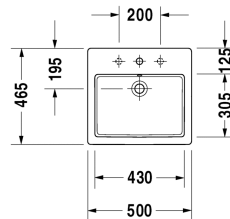

**Einbauwaschtisch # 031550..00 / 031550..30 / 031550..60**

|&lt; 500 mm &gt;|

Einbauwaschtisch	Größe	Gewicht	Bestellnummer
für Einbau von oben, mit Überlauf, mit Hahnlochbank, 500 mm			
<b>Farben</b>			
00 Weiss			
<b>Variante</b>			
● mit Überlauf, mit Hahnlochbank, für Einbau von oben	500 x 465 mm	12,700 kg	031550..00
●●● mit Überlauf, mit Hahnlochbank, für Einbau von oben	500 x 465 mm	12,700 kg	031550..30
⊗ mit Hahnlochbank, für Einbau von oben, mit Überlauf	500 x 465 mm	12,700 kg	031550..60

**Ausschreibungstext**

DURAVIT Vero Einbauwaschtisch zur Montage von oben mit Überlauf aus Sanitärkeramik mit Hahnlochbank. Rechteckige Beckenform. Aufkantungshöhe 60mm. Abmessungen(BxTxH) 500x465x170mm. Innenbecken(BxT) 430x305mm. Weiß. Montage ohne Hahnloch Best.Nr.0315500060. Montage mit Einlocharmatur Best.Nr.0315500000. Montage mit Dreilocharmatur Best.Nr.0315500030.

Alle Zeichnungen enthalten alle notwendigen Maße (mm), die den üblichen Toleranzen unterliegen. Exakte Maße können nur am Produkt abgenommen werden.