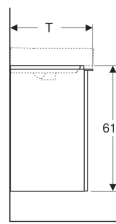

## Geberit Smyle Square Unterschrank für Handwaschbecken, mit einer Tür

Beispielbild

### Lieferumfang

- Befestigungsmaterial

Art.-Nr.	Farbe / Oberfläche	B	B1	B2	Breite Waschtisch	H	T	Tür
500.351.00.1	weiß / lackiert hochglänzend	44.2 cm	39.3 cm	37.2 cm	45 cm	61.7 cm	35.6 cm	Anschlag links
500.364.00.1	weiß / lackiert hochglänzend	49.2 cm	42.2 cm	42.2 cm	50 cm	61.7 cm	40.6 cm	Anschlag links
500.351.JK.1	lava / lackiert matt	44.2 cm	39.3 cm	37.2 cm	45 cm	61.7 cm	35.6 cm	Anschlag links
500.364.JK.1	lava / lackiert matt	49.2 cm	42.2 cm	42.2 cm	50 cm	61.7 cm	40.6 cm	Anschlag links
500.351.JL.1	sand-grau / lackiert hochglänzend	44.2 cm	39.3 cm	37.2 cm	45 cm	61.7 cm	35.6 cm	Anschlag links
500.364.JL.1	sand-grau / lackiert hochglänzend	49.2 cm	42.2 cm	42.2 cm	50 cm	61.7 cm	40.6 cm	Anschlag links
500.351.JR.1	Nussbaum hickory / Melamin Holzstruktur	44.2 cm	39.3 cm	37.2 cm	45 cm	61.7 cm	35.6 cm	Anschlag links
500.364.JR.1	Nussbaum hickory / Melamin Holzstruktur	49.2 cm	42.2 cm	42.2 cm	50 cm	61.7 cm	40.6 cm	Anschlag links
500.350.00.1	weiß / lackiert hochglänzend	44.2 cm	39.3 cm	37.2 cm	45 cm	61.7 cm	35.6 cm	Anschlag rechts
500.363.00.1	weiß / lackiert hochglänzend	49.2 cm	42.2 cm	42.2 cm	50 cm	61.7 cm	40.6 cm	Anschlag rechts
500.350.JK.1	lava / lackiert matt	44.2 cm	39.3 cm	37.2 cm	45 cm	61.7 cm	35.6 cm	Anschlag rechts
500.363.JK.1	lava / lackiert matt	49.2 cm	42.2 cm	42.2 cm	50 cm	61.7 cm	40.6 cm	Anschlag rechts
500.350.JL.1	sand-grau / lackiert hochglänzend	44.2 cm	39.3 cm	37.2 cm	45 cm	61.7 cm	35.6 cm	Anschlag rechts
500.363.JL.1	sand-grau / lackiert hochglänzend	49.2 cm	42.2 cm	42.2 cm	50 cm	61.7 cm	40.6 cm	Anschlag rechts
500.350.JR.1	Nussbaum hickory / Melamin Holzstruktur	44.2 cm	39.3 cm	37.2 cm	45 cm	61.7 cm	35.6 cm	Anschlag rechts

Art.-Nr.	Farbe / Oberfläche	B	B1	B2	Breite Waschtisch	H	T	Tür
500.363.JR.1	Nussbaum hickory / Melamin Holzstruktur	49.2 cm	42.2 cm	42.2 cm	50 cm	61.7 cm	40.6 cm	Anschlag rechts