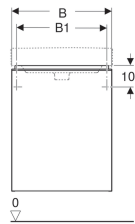

## Geberit Smyle Square Unterschrank für Handwaschbecken, mit einer Tür

Beispielbild

### Lieferumfang

- Befestigungsmaterial

Art.-Nr.	Farbe / Oberfläche	B	B1	B2	Breite Waschtisch	H	T	Tür
500.351.00.1	weiß / lackiert hochglänzend	44.2 cm	39.3 cm	37.2 cm	45 cm	61.7 cm	35.6 cm	Anschlag links
500.364.00.1	weiß / lackiert hochglänzend	49.2 cm	42.2 cm	42.2 cm	50 cm	61.7 cm	40.6 cm	Anschlag links
500.351.JK.1	lava / lackiert matt	44.2 cm	39.3 cm	37.2 cm	45 cm	61.7 cm	35.6 cm	Anschlag links
500.364.JK.1	lava / lackiert matt	49.2 cm	42.2 cm	42.2 cm	50 cm	61.7 cm	40.6 cm	Anschlag links
500.351.JL.1	sand-grau / lackiert hochglänzend	44.2 cm	39.3 cm	37.2 cm	45 cm	61.7 cm	35.6 cm	Anschlag links
500.364.JL.1	sand-grau / lackiert hochglänzend	49.2 cm	42.2 cm	42.2 cm	50 cm	61.7 cm	40.6 cm	Anschlag links
500.351.JR.1	Nussbaum hickory / Melamin Holzstruktur	44.2 cm	39.3 cm	37.2 cm	45 cm	61.7 cm	35.6 cm	Anschlag links
500.364.JR.1	Nussbaum hickory / Melamin Holzstruktur	49.2 cm	42.2 cm	42.2 cm	50 cm	61.7 cm	40.6 cm	Anschlag links
500.350.00.1	weiß / lackiert hochglänzend	44.2 cm	39.3 cm	37.2 cm	45 cm	61.7 cm	35.6 cm	Anschlag rechts
500.363.00.1	weiß / lackiert hochglänzend	49.2 cm	42.2 cm	42.2 cm	50 cm	61.7 cm	40.6 cm	Anschlag rechts
500.350.JK.1	lava / lackiert matt	44.2 cm	39.3 cm	37.2 cm	45 cm	61.7 cm	35.6 cm	Anschlag rechts
500.363.JK.1	lava / lackiert matt	49.2 cm	42.2 cm	42.2 cm	50 cm	61.7 cm	40.6 cm	Anschlag rechts
500.350.JL.1	sand-grau / lackiert hochglänzend	44.2 cm	39.3 cm	37.2 cm	45 cm	61.7 cm	35.6 cm	Anschlag rechts
500.363.JL.1	sand-grau / lackiert hochglänzend	49.2 cm	42.2 cm	42.2 cm	50 cm	61.7 cm	40.6 cm	Anschlag rechts
500.350.JR.1	Nussbaum hickory / Melamin Holzstruktur	44.2 cm	39.3 cm	37.2 cm	45 cm	61.7 cm	35.6 cm	Anschlag rechts

Art.-Nr.	Farbe / Oberfläche	B	B1	B2	Breite Waschtisch	H	T	Tür
500.363.JR.1	Nussbaum hickory / Melamin Holzstruktur	49.2 cm	42.2 cm	42.2 cm	50 cm	61.7 cm	40.6 cm	Anschlag rechts