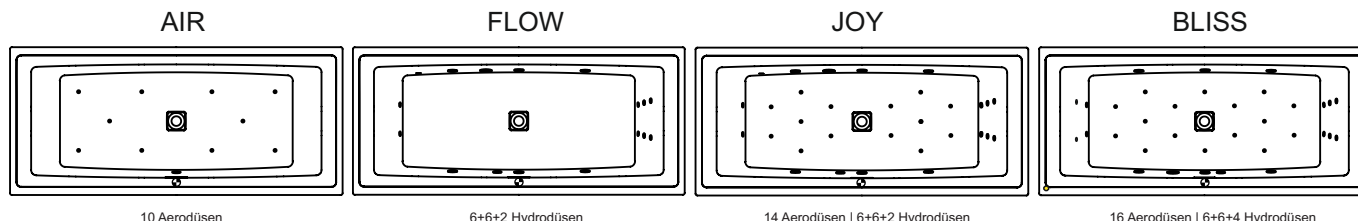

STILL SQUARE

Diese Acrylbadewanne in Hochglanz-Weiß, die seit 2017 Teil der Riho-Kollektion ist, ist mit einzigartigen Merkmalen ausgestattet. So wurde beispielsweise ein quadratisches Pop-up im Boden angebracht. Der Überlauf ist ein elegant gestalteter länglicher Schlitz. Dadurch wird ein Drehknopf überflüssig. Der elegante Überlauf kann außerdem mit Riho Fall ausgestattet werden. Dies ist ein System zum Befüllen der Badewanne über den Überlauf. Dadurch wird eine separate Armatur überflüssig. Still Square kann auch ein- oder zweiseitig mit Licht am Rückenbereich ausgestattet werden. Dazu wird dort eine weiße Kopfstütze angebracht, die das Licht in der Badewanne verteilt.

Article number	L x B x H (cm)	Inhalt** (ltr)	Gewicht (kg)	Füllhöhe (cm)	Möglichkeit Rihopool***	Überlauf (typ)	RIHO Fall
B100001005	170 x 75 x 50	192	25	41	Air / Joy / Flow / Bliss	minimalistischer Steckplatz	verchromt
B099001005	180 x 80 x 50	233	26	41	Air / Joy / Flow / Bliss		
B100030005 P&P*	170 x 75 x 62 (R)	192	51	41	x		
B100031005 P&P*	170 x 75 x 62 (L)	192	51	41	x		
B099030005 P&P*	180 x 80 x 62 (R)	233	52	41	x		
B099031005 P&P*	180 x 80 x 62 (L)	233	52	41	x		

* Plug&Play sind Ausführungen mit verklebten Schürzen für die Eckaufstellung. Diese Badewannen werden inklusive Fußset geliefert.

** Der Inhalt der Badewanne wird einschließlich des durchschnittlichen Volumens einer Person angegeben.

*** Bei Rihopool-Whirlpool Systemen ist das Fußset im Lieferumfang enthalten.

Still-Badewannen können optional mit weißem Licht und einer weißen Kopfstütze ausgeführt werden. Das Licht kann ein- oder zweiseitig angebracht werden. In diesem Fall sind sowohl das Licht als auch die Kopfstütze inklusive.