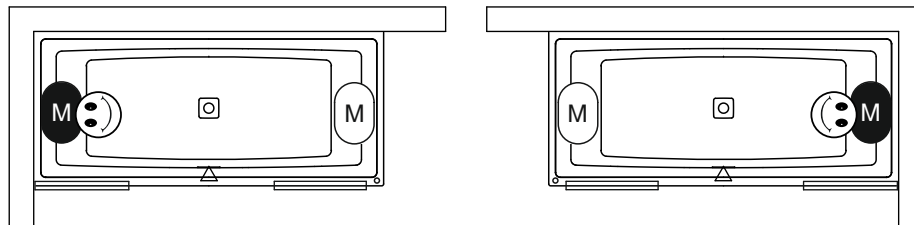

Daten können sich ändern

Optional erhältlich

Duschabtrennung

Scandic X107	Scandic X108	Scandic X109	Scandic X109V	Scandic X409	Scandic X500	Novik Z107	Novik Z500	Grid GB501	Lucid GD501
--------------	--------------	--------------	---------------	--------------	--------------	------------	------------	------------	-------------

Whirlpool

Rechte Ausführung

Linke Ausführung

- Motor in Air oder Flow (Hydro oder Aero)
Hydromotor in Joy und Bliss (Hydro und Aero)
- Aeromotor in Joy und Bliss (Hydro und Aero)
- Bedienung
- Cleanpool-Kappe
- Serviceluke