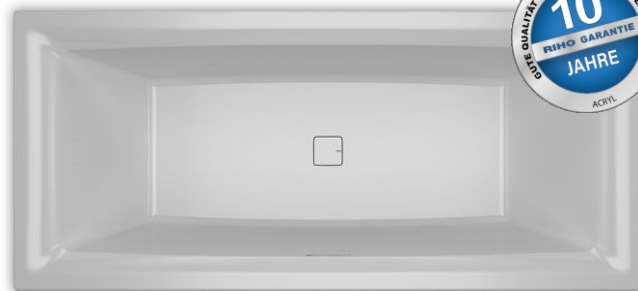

STILL SQUARE

Diese Acrylbadewanne in Hochglanz-Weiß, die seit 2017 Teil der Riho-Kollektion ist, ist mit einzigartigen Merkmalen ausgestattet. So wurde beispielsweise ein quadratisches Pop-up im Boden angebracht. Der Überlauf ist ein elegant gestalteter länglicher Schlitz. Dadurch wird ein Drehknopf überflüssig. Der elegante Überlauf kann außerdem mit Riho Fall ausgestattet werden. Dies ist ein System zum Befüllen der Badewanne über den Überlauf. Dadurch wird eine separate Armatur überflüssig. Still Square kann auch ein- oder zweiseitig mit Licht am Rückenbereich ausgestattet werden. Dazu wird dort eine weiße Kopfstütze angebracht, die das Licht in der Badewanne verteilt.

Riho-Acrylbadewannen sind aus hochwertigem Acryl gefertigt, verstärkt und weiß durchgefärbt. Die Acrylwannen sind UV-beständig. Das Material ist komplett porenfrei. Kalk haftet schlecht, sodass keine Bakterien zurückbleiben. Deshalb sind die Badewannen leicht zu reinigen. Die Oberfläche ist angenehm warm. Die Badewanne wird standardmäßig ohne Fußset, aber mit Überlauf/Abfluss geliefert.

Article number	L x B x H (cm)	Inhalt** (ltr)	Gewicht (kg)	Füllhöhe (cm)	Möglichkeit Rihopool***	Überlauf (typ)	RIHO Fall
B100001005	170 x 75 x 50	192	25	41	Air / Joy / Flow / Bliss	minimalistischer Steckplatz	verchromt
B099001005	180 x 80 x 50	233	26	41	Air / Joy / Flow / Bliss		
B100030005 P&P*	170 x 75 x 62 (R)	192	51	41	x		
B100031005 P&P*	170 x 75 x 62 (L)	192	51	41	x		
B099030005 P&P*	180 x 80 x 62 (R)	233	52	41	x		
B099031005 P&P*	180 x 80 x 62 (L)	233	52	41	x		

* Plug&Play sind Ausführungen mit verklebten Schürzen für die Eckaufstellung. Diese Badewannen werden inklusive Fußset geliefert.

** Der Inhalt der Badewanne wird einschließlich des durchschnittlichen Volumens einer Person angegeben.