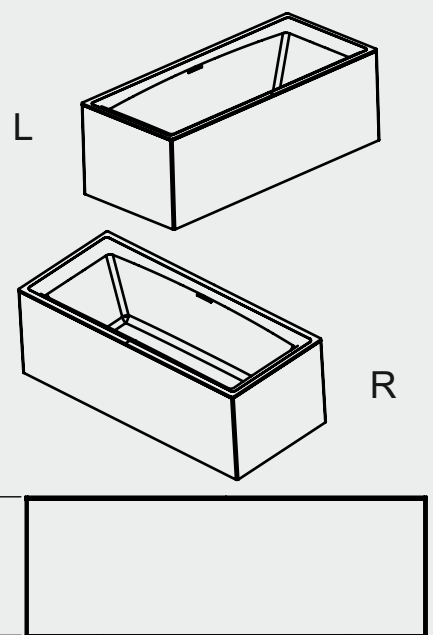

Whirlpool

Rechte Ausführung

Linke Ausführung

- Motor in Air oder Flow (Hydro oder Aero)
Hydromotor in Joy und Bliss (Hydro und Aero)
- Aeromotor in Joy und Bliss (Hydro und Aero)
- Bedienung
- Cleanpool-Kappe
- Serviceluke

Dimension

	A	B	C	D	E	F	G
B100001005	170	75	50	157	115	47	56
B099001005	180	80	50	147	126	53	61
B100030005 / B100031005	170	75	50	157	115	47	56
B099030005 / B099031005	180	80	50	147	126	53	61

PLUG & PLAY