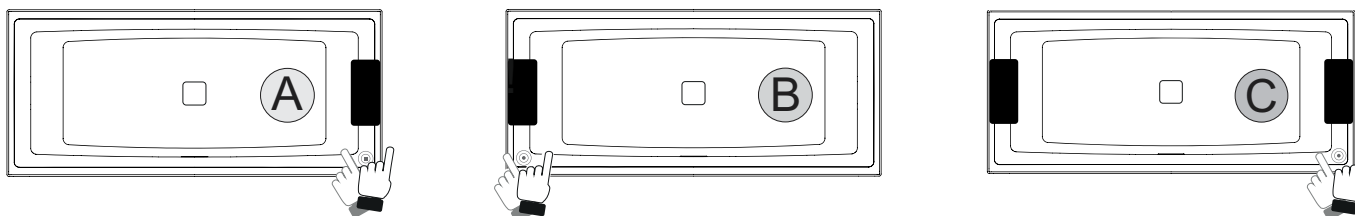

Still-Badewannen können optional mit weißem Licht und einer weißen Kopfstütze ausgeführt werden. Das Licht kann ein- oder zweiseitig angebracht werden. In diesem Fall sind sowohl das Licht als auch die Kopfstütze inklusive.

Nicht für P&P-Version!