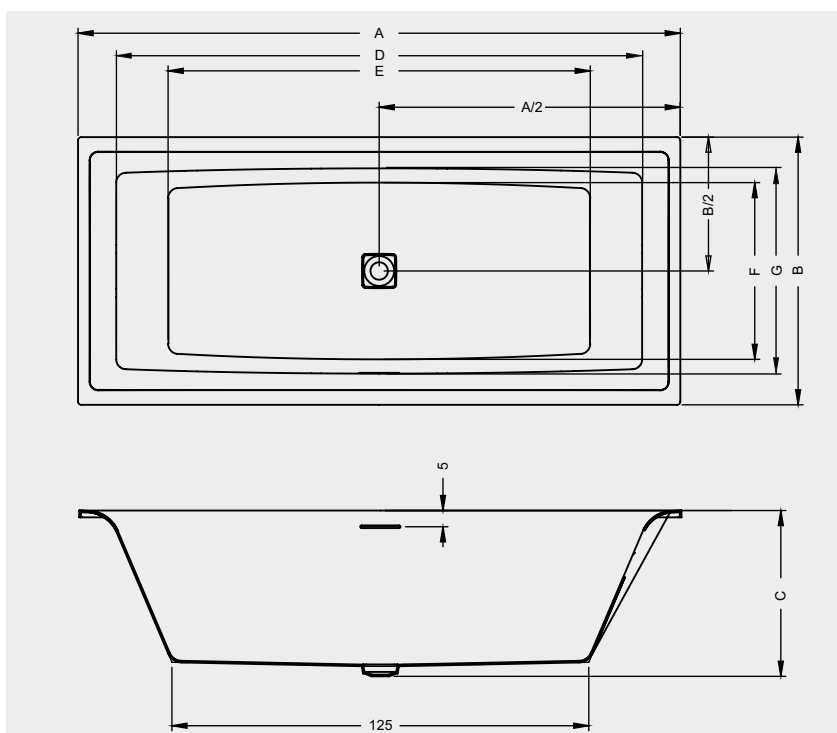

Whirlpool

Rechte Ausführung

Linke Ausführung

- Motor in Air oder Flow (Hydro oder Aero)
Hydromotor in Joy und Bliss (Hydro und Aero)
- Aeromotor in Joy und Bliss (Hydro und Aero)
- Bedienung
- Cleanpool-Kappe
- Serviceluke

Dimension

	A	B	C	D	E	F	G
B100001005	170	75	50	157	115	47	56
B099001005	180	80	50	147	126	53	61
B100030005 / B100031005	170	75	50	157	115	47	56
B099030005 / B099031005	180	80	50	147	126	53	61

PLUG & PLAY