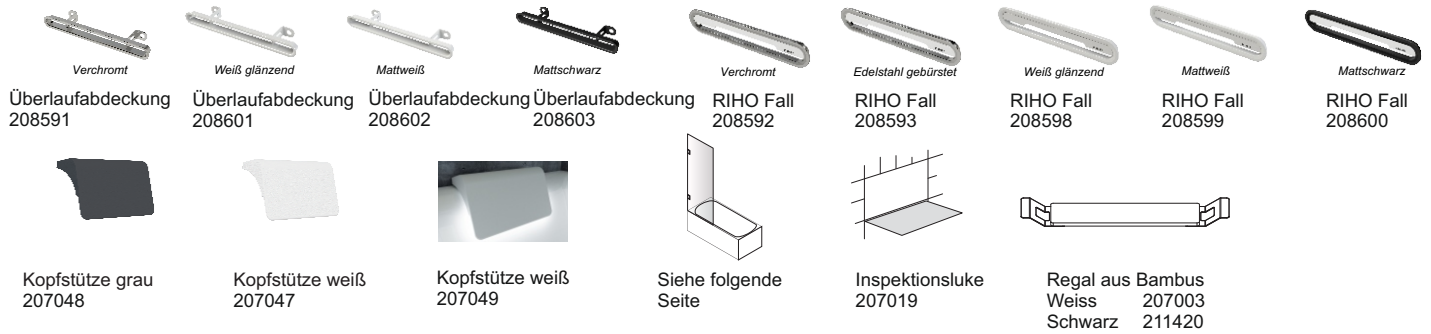

Optional erhältlich

Duschabtrennung

Scandic X107	Scandic X108	Scandic X109	Scandic X109V	Scandic X409	Scandic X500	Novik Z107	Novik Z500	Grid GB501	Lucid GD501