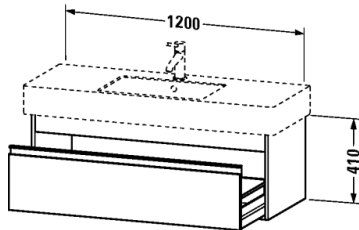

Waschtischunterbau wandhängend # KT6692

|< 1200 mm >|

Waschtischunterbau wandhängend	Größe	Gewicht	Bestellnummer
1 Auszug, für Vero # 032912 (ungeschliffen)			
Farben			
M18 Weiss matt M43 Basalt matt M49 Graphit matt M50 Granatroth matt			
Variante			
	1200 x 455 mm		KT6692
Ausschreibungstext			
DURAVIT Ketho Waschtischunterbau, Design by Christian Werner, wandhängend für Waschtisch Vero #032912. (ungeschliffen) Unterbau aus hoch verdichteter Dreischicht-Holzspanplatte, beidseitig mit Melaminharzdekor direkt beschichtet, mit ABS Kanten. Unempfindlich gegen Feuchtigkeit. Mit 1 Auszug. Griffleisten Aluminium Silber eloxiert. Abmessung(BxTxH) 1200x455x410mm. Oberflächen in Dekor laut aktueller Farbtabelle. Best.Nr. KT 6692.			

Alle Zeichnungen enthalten alle notwendigen Maße (mm), die den üblichen Toleranzen unterliegen. Exakte Maße können nur am Produkt abgenommen werden.