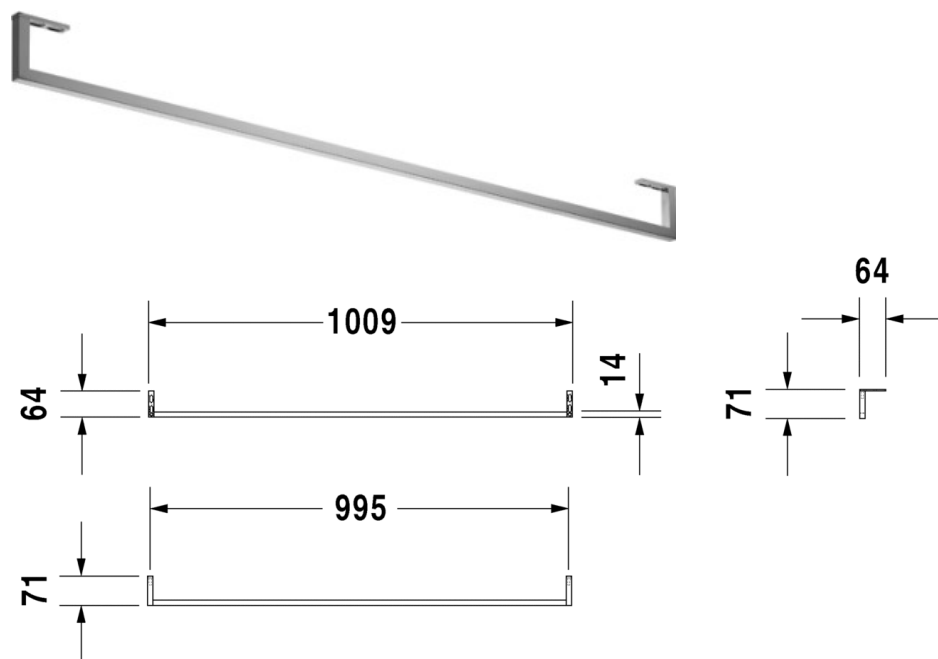

## Handtuchhalter # 003035

| Handtuchhalter  | Größe | Gewicht | Bestellnummer |
|---|-------|---------|---------------|
| Quadratrohr 14 mm, Chrom, für Waschtisch # 032910, 034210   |       |         |               |
| <b>Variante</b>   |       |         |               |
| <b>Ausschreibungstext</b>   |       |         |               |
| DURAVIT Vero Handtuchhalter für Möbelwaschtisch #032910. Quadratrohr 14mm, Chrom. Best.Nr. 0030351000 |       |         |               |

*Alle Zeichnungen enthalten alle notwendigen Maße (mm), die den üblichen Toleranzen unterliegen. Exakte Maße können nur am Produkt abgenommen werden.*