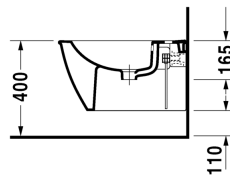

Wand-Bidet # 224915..00

|< 370 mm >|

Wand-Bidet	Größe	Gewicht	Bestellnummer
mit Überlauf, mit Hahnlochbank, Durafix inklusive			
Farben			
00 Weiss			
Variante			
mit Hahnlochbank, mit Überlauf	370 x 540 mm	20,500 kg	224915..00
Sanitärkeramiken mit der speziellen WonderGliss Oberflächen Ausführung bleiben sauber und gut aussehend für eine lange Zeit. Wenn Sie WonderGliss bestellen fügen Sie bitte eine "1" als elfte Ziffer zur Bestellnummer hinzu.			
Zubehör			
Befestigung für Wand-Bidet und Wand-WC	Ø 12 x 180 mm	0,200 kg	006500
Ausschreibungstext	DURAVIT Darling New Wand-Bidet Design by sieger design mit Überlauf aus Sanitärkeramik wandhängend mit Hahnlochbank für Einlocharmatur. Runde Beckenform mit breitem Rand. Außen glatte geschlossene Form. Bodenfreiheit 110mm bei Einbauhöhe 400mm. Abmessungen(BxTxH) 365x540x290mm. Weiß#00. Best.Nr.2249150000.		

Alle Zeichnungen enthalten alle notwendigen Maße (mm), die den üblichen Toleranzen unterliegen. Exakte Maße können nur am Produkt abgenommen werden.