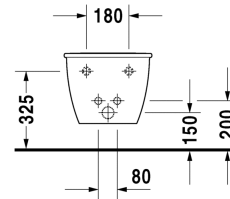

Wand-Bidet # 224915..00

|< 370 mm >|

Wand-Bidet	Größe	Gewicht	Bestellnummer
mit Überlauf, mit Hahnlochbank, Durafix inklusive			
Farben			
00 Weiss			
Variante			
mit Hahnlochbank, mit Überlauf	370 x 540 mm	20,500 kg	224915..00
Sanitärkeramiken mit der speziellen WonderGliss Oberflächen Ausführung bleiben sauber und gut aussehend für eine lange Zeit. Wenn Sie WonderGliss bestellen fügen Sie bitte eine "1" als elfte Ziffer zur Bestellnummer hinzu.			
Zubehör			
Befestigung für Wand-Bidet und Wand-WC	Ø 12 x 180 mm	0,200 kg	006500
Ausschreibungstext	DURAVIT Darling New Wand-Bidet Design by sieger design mit Überlauf aus Sanitärkeramik wandhängend mit Hahnlochbank für Einlocharmatur. Runde Beckenform mit breitem Rand. Außen glatte geschlossene Form. Bodenfreiheit 110mm bei Einbauhöhe 400mm. Abmessungen(BxTxH) 365x540x290mm. Weiß#00. Best.Nr.2249150000.		

Alle Zeichnungen enthalten alle notwendigen Maße (mm), die den üblichen Toleranzen unterliegen. Exakte Maße können nur am Produkt abgenommen werden.