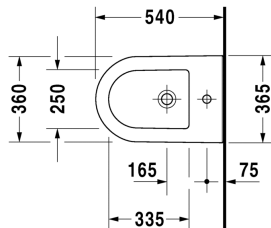

Wand-Bidet # 224915..00

|< 370 mm >|

Wand-Bidet	Größe	Gewicht	Bestellnummer
mit Überlauf, mit Hahnlochbank, Durafix inklusive			
Farben			
00 Weiss			
Variante			
mit Hahnlochbank, mit Überlauf	370 x 540 mm	20,500 kg	224915..00
Sanitärkeramiken mit der speziellen WonderGliss Oberflächen Ausführung bleiben sauber und gut aussehend für eine lange Zeit. Wenn Sie WonderGliss bestellen fügen Sie bitte eine "1" als elfte Ziffer zur Bestellnummer hinzu.			
Zubehör			
Befestigung für Wand-Bidet und Wand-WC	Ø 12 x 180 mm	0,200 kg	006500
Ausschreibungstext	DURAVIT Darling New Wand-Bidet Design by sieger design mit Überlauf aus Sanitärkeramik wandhängend mit Hahnlochbank für Einlocharmatur. Runde Beckenform mit breitem Rand. Außen glatte geschlossene Form. Bodenfreiheit 110mm bei Einbauhöhe 400mm. Abmessungen(BxTxH) 365x540x290mm. Weiß#00. Best.Nr.2249150000.		

Alle Zeichnungen enthalten alle notwendigen Maße (mm), die den üblichen Toleranzen unterliegen. Exakte Maße können nur am Produkt abgenommen werden.