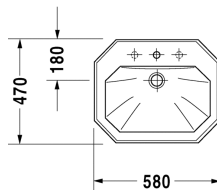

**Einbauwaschtisch # 047658..00 / 047658..30**

|&lt; 580 mm &gt;|

Einbauwaschtisch	Größe	Gewicht	Bestellnummer
für Einbau von oben, mit Überlauf, mit Hahnlochbank, 580 mm			
<b>Farben</b>			
00 Weiss			
<b>Variante</b>			
●●● mit Überlauf, mit Hahnlochbank, für Einbau von oben	580 x 470 mm	14,700 kg	047658..00
●●● für Einbau von oben, mit Überlauf, mit Hahnlochbank	580 x 470 mm	14,700 kg	047658..30
Sanitärkeramiken mit der speziellen WonderGliss Oberflächen Ausführung bleiben sauber und gut aussehend für eine lange Zeit. Wenn Sie WonderGliss bestellen fügen Sie bitte eine "1" als elfte Ziffer zur Bestellnummer hinzu.			
<b>Ausschreibungstext</b>	DURAVIT 1930 Einbauwaschtisch zur Montage von oben mit Überlauf aus Sanitärkeramik mit Hahnlochbank für Einloch- optional Dreilocharmatur. Oktogonales Becken mit schmalem umlaufenden Rand. Abmessungen(BxTxH)580x470x225mm. Weiß. Für Montage einer Einlocharmatur Best.Nr. 0476580000. Für Montage einer Dreilocharmatur Best.Nr. 0476580030		

Alle Zeichnungen enthalten alle notwendigen Maße (mm), die den üblichen Toleranzen unterliegen. Exakte Maße können nur am Produkt abgenommen werden.