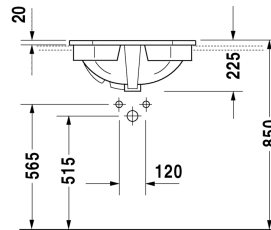

**Einbauwaschtisch # 047658..00 / 047658..30**

|&lt; 580 mm &gt;|

Einbauwaschtisch	Größe	Gewicht	Bestellnummer
für Einbau von oben, mit Überlauf, mit Hahnlochbank, 580 mm			
<b>Farben</b>			
00 Weiss			
<b>Variante</b>			
●●● mit Überlauf, mit Hahnlochbank, für Einbau von oben	580 x 470 mm	14,700 kg	047658..00
●●● für Einbau von oben, mit Überlauf, mit Hahnlochbank	580 x 470 mm	14,700 kg	047658..30
Sanitärkeramiken mit der speziellen WonderGliss Oberflächen Ausführung bleiben sauber und gut aussehend für eine lange Zeit. Wenn Sie WonderGliss bestellen fügen Sie bitte eine "1" als elfte Ziffer zur Bestellnummer hinzu.			
<b>Ausschreibungstext</b>	DURAVIT 1930 Einbauwaschtisch zur Montage von oben mit Überlauf aus Sanitärkeramik mit Hahnlochbank für Einloch- optional Dreilocharmatur. Oktogonales Becken mit schmalem umlaufenden Rand. Abmessungen(BxTxH)580x470x225mm. Weiß. Für Montage einer Einlocharmatur Best.Nr. 0476580000. Für Montage einer Dreilocharmatur Best.Nr. 0476580030		

Alle Zeichnungen enthalten alle notwendigen Maße (mm), die den üblichen Toleranzen unterliegen. Exakte Maße können nur am Produkt abgenommen werden.